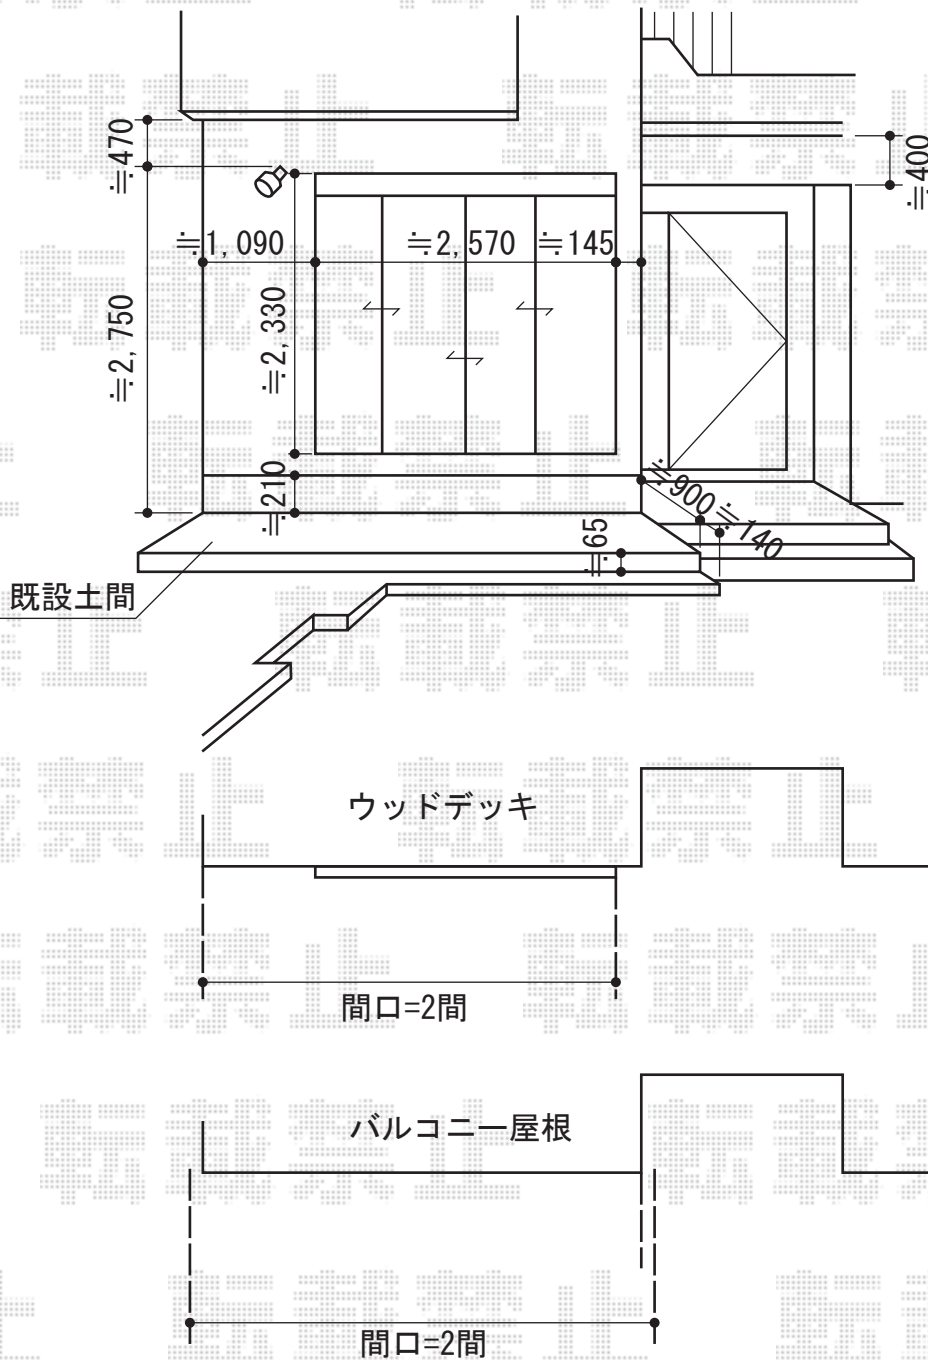

ウッドデッキ・テラス屋根

トステム リコステージII 単体
 間口=2.0間 (3,660mm)
 出幅=3尺 (933mm)
 色：ダークグレー
 床板：縦貼り
 幕板：A (厚タイプ)
 束柱：B (L282~432mm)
 オプション：デッキフェンスフラットラチスパネル密目/T8×3スパン

トステム パワーアルファ L型 ルーフタイプ 積雪~30cm対応
 間口=間東間2.0間 (柱芯々3,660mm 屋根幅3,840mm)
 出幅=4尺 (1,185mm)
 色：オータムブラウン
 屋根材：ポリカーボネート (クリアマット/すりガラス調)
 柱仕様：柱位置固定タイプ (柱2本)
 施工方法：上止め
 オプション：吊り下げ物干し標準、取付棧 (¥19,400)