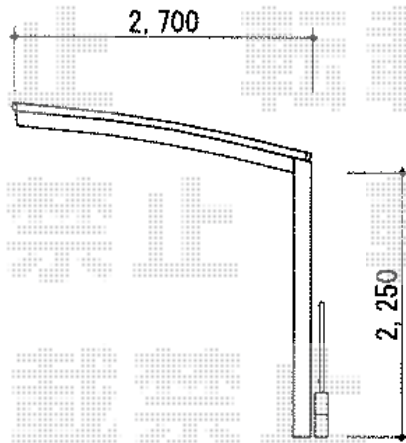

プレシオサポート 積雪～20cm対応

Value Select プレシオサポート 積雪～20cm対応
幅=2,700mm
奥行=5,052mm
色：チャコールブラック
屋根材：熱線遮断ポリカーボネート（スカイブルーマット調）
柱仕様：ハイルーフ仕様（有効高 約2,250mm）

現場状況や作図制限により概略図の内容と多少の違いが生じることがございます。
施工時は、現場優先とさせて頂きたく思いますので、お立会い頂き、
最終のご指示のほど、何卒、宜しくお願い致します。