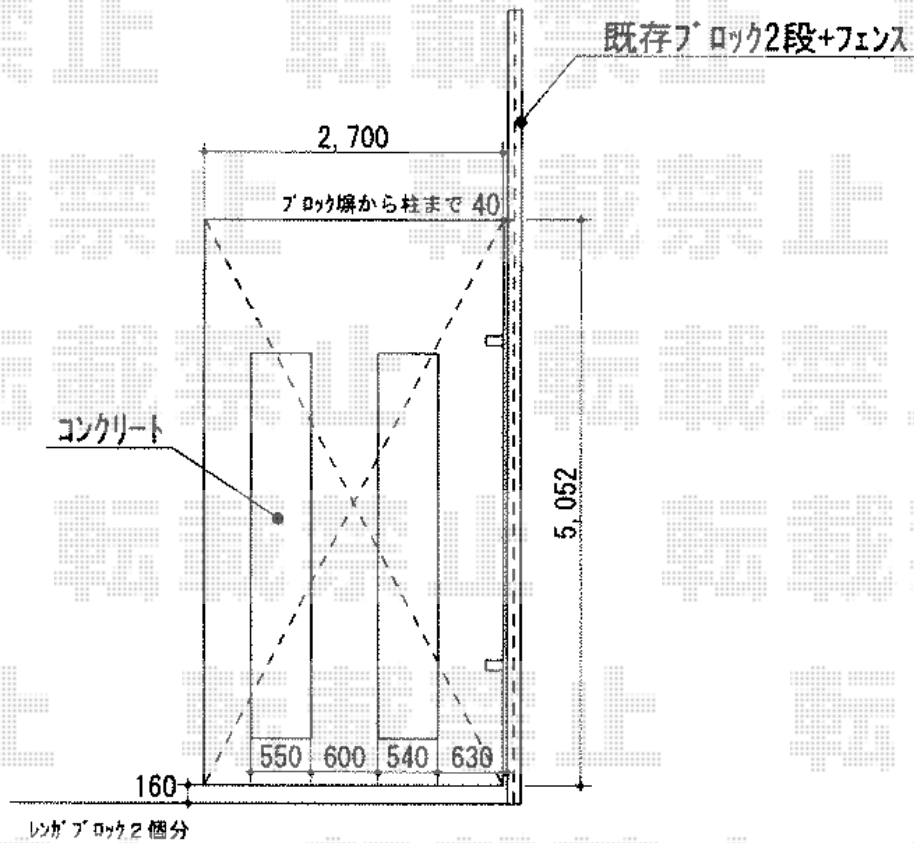

プレシオサポート 積雪～20cm対応

Value Select プレシオサポート 積雪～20cm対応
幅=2,700mm
奥行=5,052mm
色：チャコールブラック
屋根材：熱線遮断ポリカーボネート（スカイブルーマット調）
柱仕様：ハイルーフ仕様（有効高 約2,250mm）

現場状況や作図制限により概略図の内容と多少の違いが生じることがございます。
施工時は、現場優先とさせて頂きたく思いますので、お立会い頂き、
最終のご指示のほど、何卒、宜しくお願い致します。