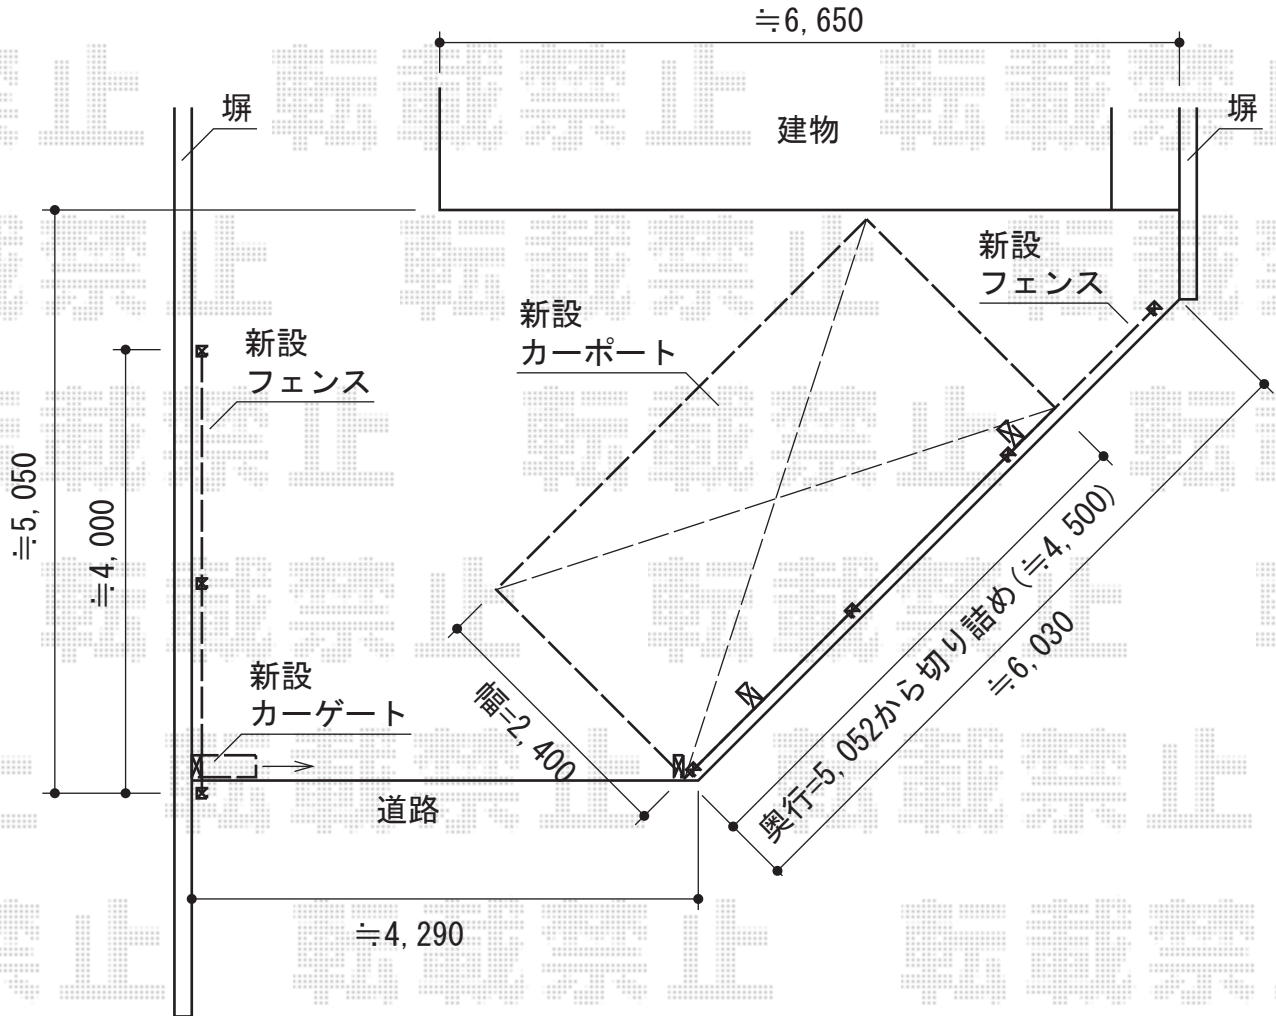

カーポート・フェンス・カーゲート

YKK AP イーネットフェンス1F型 自由柱
 本体1枚 (W×H) = (1,990mm×800mm) × 2枚
 アルミ自由柱 : T80×3本
 色 : 本体・Tステン/柱・プラチナステン

Value Select プレシオスポート 積雪~20cm対応
 幅=2,400mm
 奥行=5,052mm
 色 : ノーブルステン
 屋根材 : ポリカーボネート (スカイブルー)
 柱仕様 : 標準柱仕様 (有効高 約1,800mm)

Value Select トリップゲート PB型 ノンレール 片開き
 開口幅=4,317mm
 全幅=4,417mm
 たたみ幅=479.5mm
 高さ=1,200mm
 色 : ステンカラー
 キャスター数 : 3
 落棒数 : 2

YKK AP イーネットフェンス1F型 自由柱
 本体1枚 (W×H) = (1,990mm×800mm) × 3枚
 アルミ自由柱 : T80×4本
 色 : 本体・Tステン/柱・プラチナステン