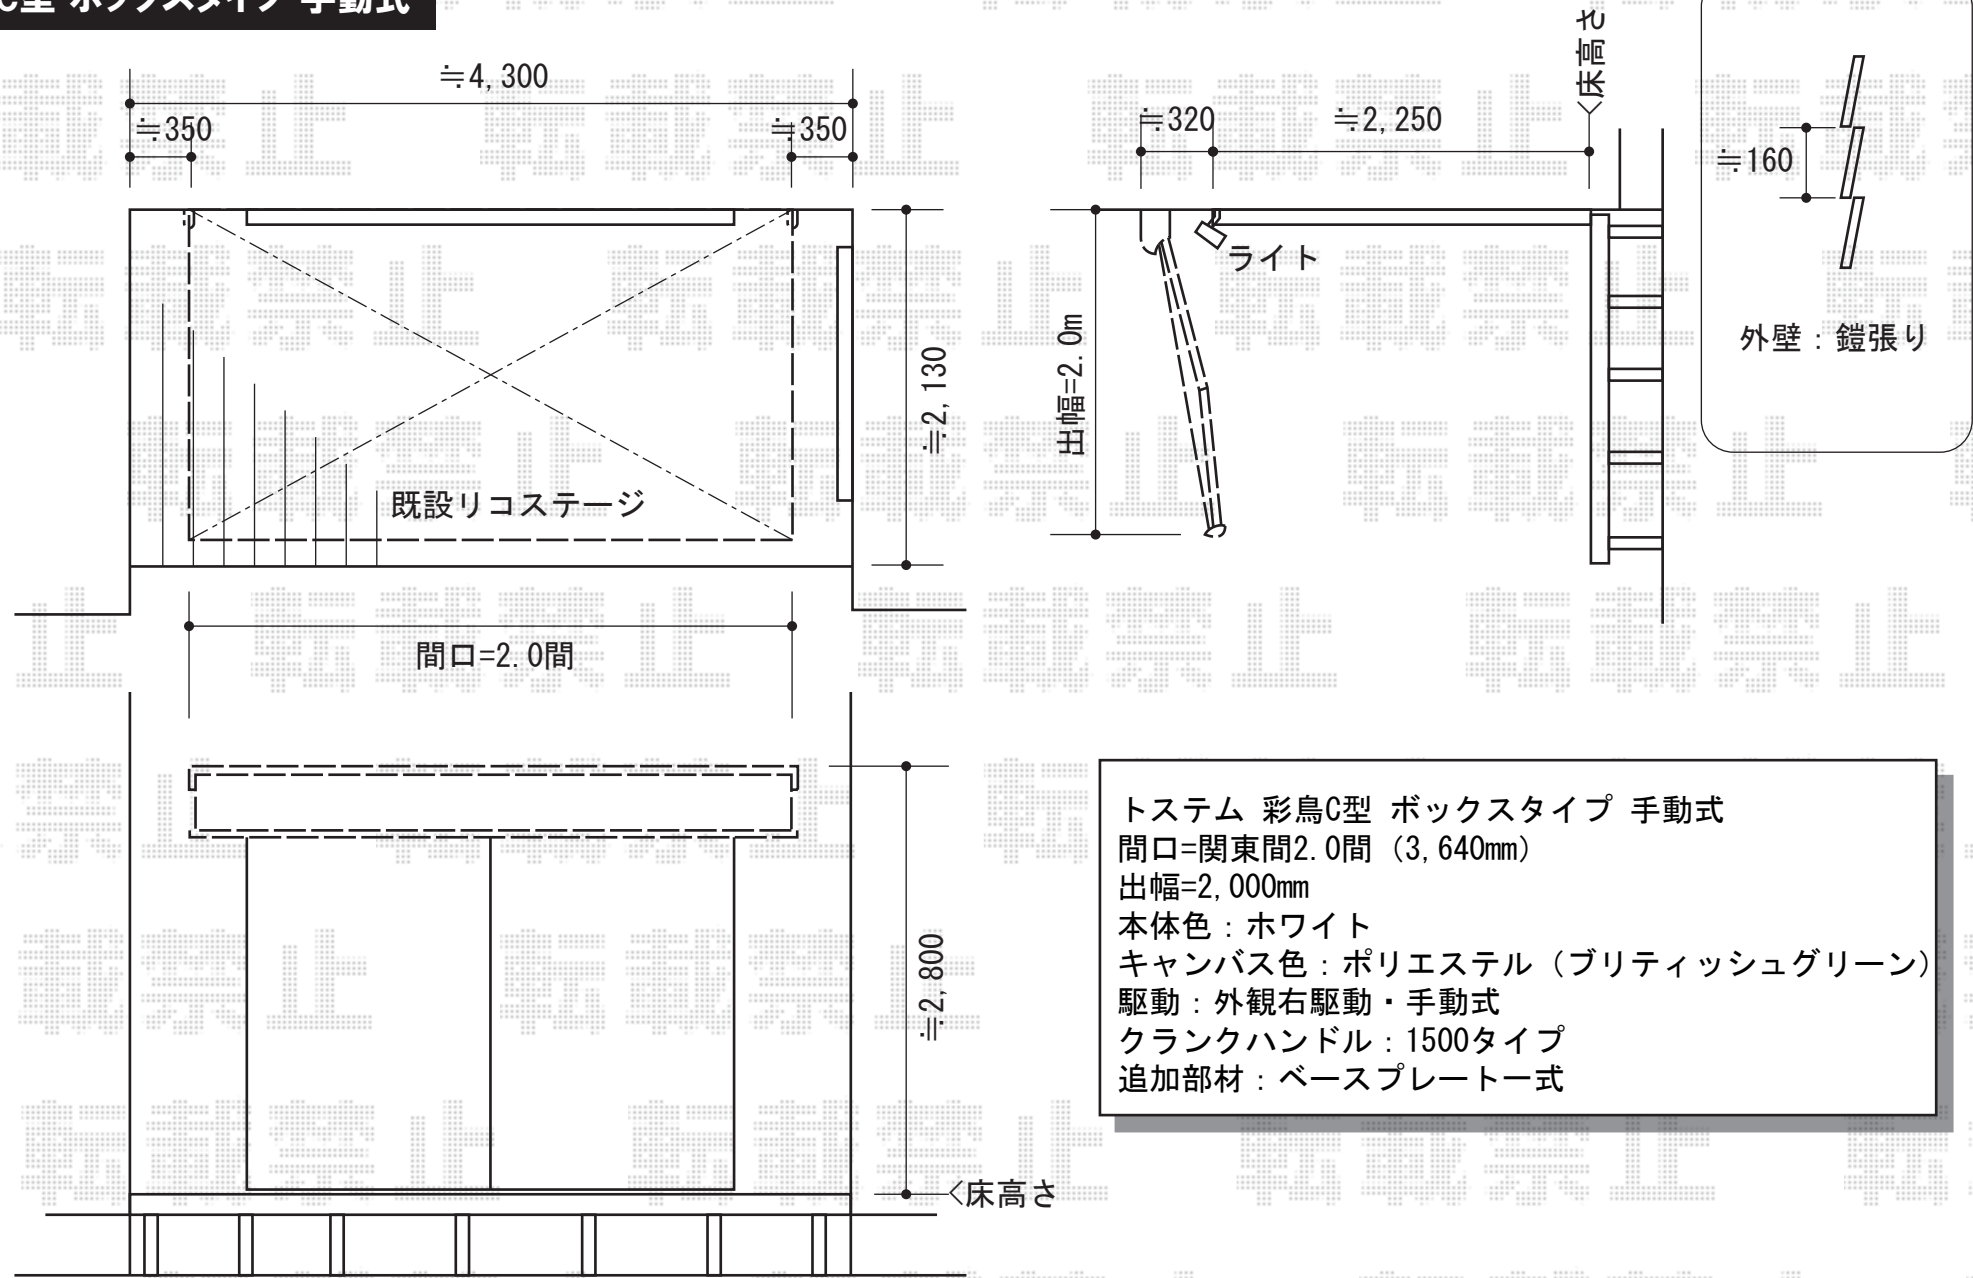

彩鳥C型 ボックスタイプ 手動式

トステム 彩鳥C型 ボックスタイプ 手動式
 間口=関東間2.0間 (3,640mm)
 出幅=2,000mm
 本体色：ホワイト
 キャンバス色：ポリエステル (ブリティッシュグリーン)
 駆動：外観右駆動・手動式
 クランクハンドル：1500タイプ
 追加部材：ベースプレート式

現場状況や作図制限により概略図の内容と多少の違いが生じることがございます。
 施工時は、現場優先とさせて頂きたく思いますので、お立会い頂き、
 最終のご指示のほど、何卒、宜しくお願い致します。