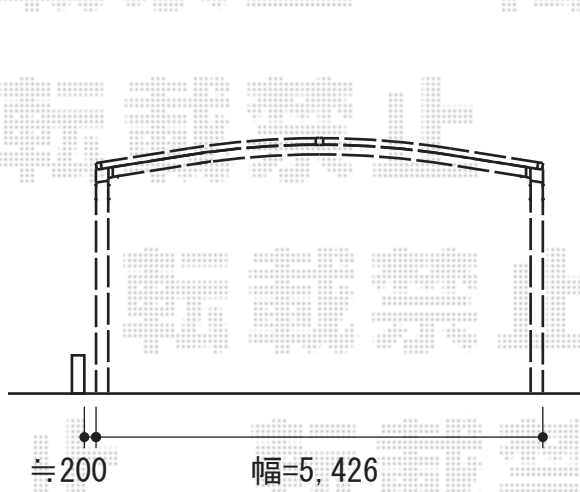

レグナスポーツシグマIII 3000 ワイド 積雪~100cm対応

トステム レグナスポーツシグマIII 3000 ワイド 積雪~100cm対応
 幅=5,426mm
 奥行=5,600mm
 色：シャイングレー
 屋根材：熱線吸収アクアポリカーボネート（ライトブルー）
 柱仕様：ロング柱23仕様（有効高 約2,300mm）

現場状況や作図制限により概略図の内容と多少の違いが生じることがございます。
 施工時は、現場優先とさせて頂きたく思いますので、お会い頂き、
 最終のご指示のほど、何卒、宜しくお願い致します。