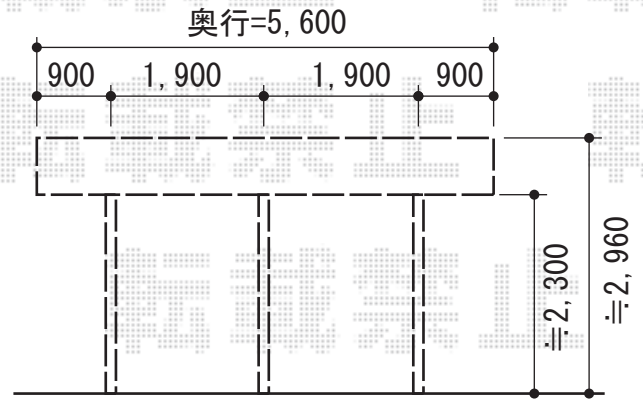

レグナスポーツシグマIII 3000 ワイド 積雪~100cm対応

トステム レグナスポーツシグマIII 3000 ワイド 積雪~100cm対応
 幅=5,426mm
 奥行=5,600mm
 色：シャイングレー
 屋根材：熱線吸収アクアポリカーボネート（ライトブルー）
 柱仕様：ロング柱23仕様（有効高 約2,300mm）

現場状況や作図制限により概略図の内容と多少の違いが生じることがございます。
 施工時は、現場優先とさせて頂きたく思いますので、お会い頂き、
 最終のご指示のほど、何卒、宜しくお願い致します。