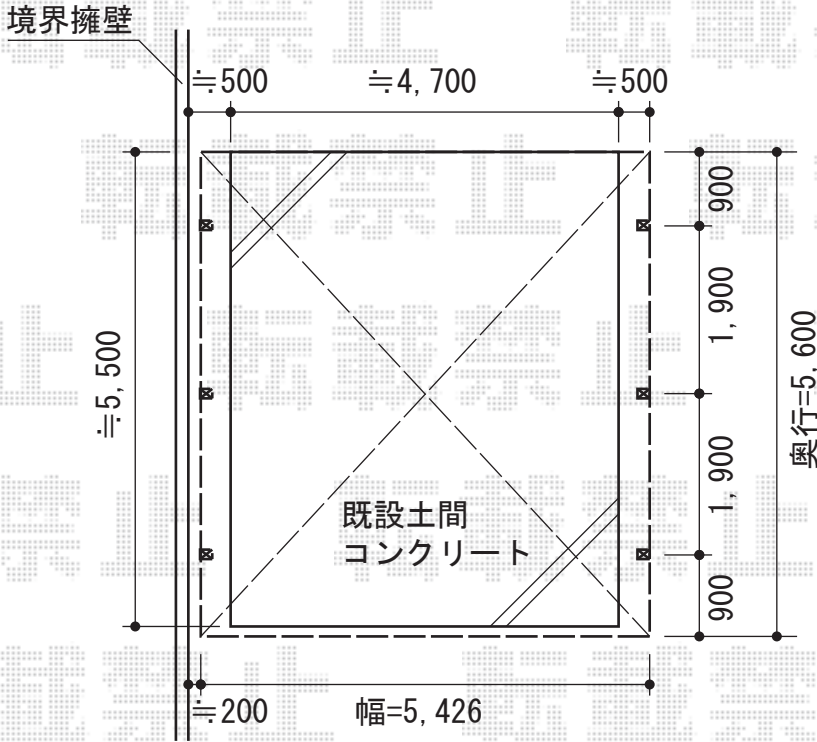

レグナスポーツシグマIII 3000 ワイド 積雪~100cm対応

トステム レグナスポーツシグマIII 3000 ワイド 積雪~100cm対応
 幅=5,426mm
 奥行=5,600mm
 色：シャイングレー
 屋根材：熱線吸収アクアポリカーボネート（ライトブルー）
 柱仕様：ロング柱23仕様（有効高 約2,300mm）

現場状況や作図制限により概略図の内容と多少の違いが生じることがございます。
 施工時は、現場優先とさせて頂きたく思いますので、お会い頂き、
 最終のご指示のほど、何卒、宜しくお願い致します。