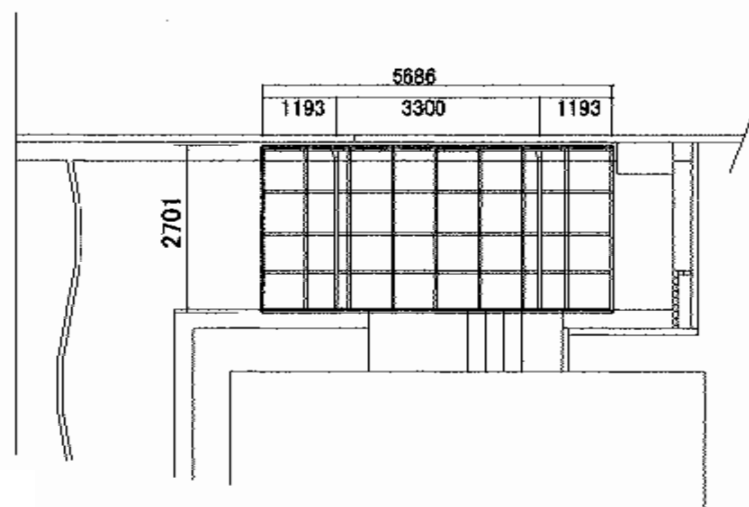

## テールポートシグマIII 積雪～30cm対応

トステム カーブポートシグマIII 積雪～30cm対応  
幅=2,701mm

奥行=5,686mm

色：シャイングレー

屋根材：ガリレポリカ（クリアマット/すりガラス調）

柱仕様：ロング柱23仕様（有効高 約2,300mm）

トステム サイドパネル2段 H500+H800

サイズ57タイプ・ロング柱23用