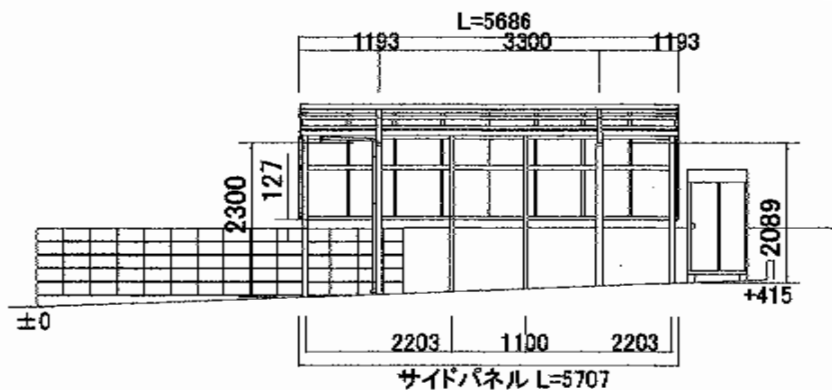

現場状況や作図制限により概略図の内容と多少の違いが生じることがございます。
施工時は、現場優先とさせて頂きたく思いますので、お立会い頂き、
最終のご指示のほど、何卒、宜しくお願い致します。

EX-SHOP
HTTP://WWW.EX-SHOP.NET

担当：小林