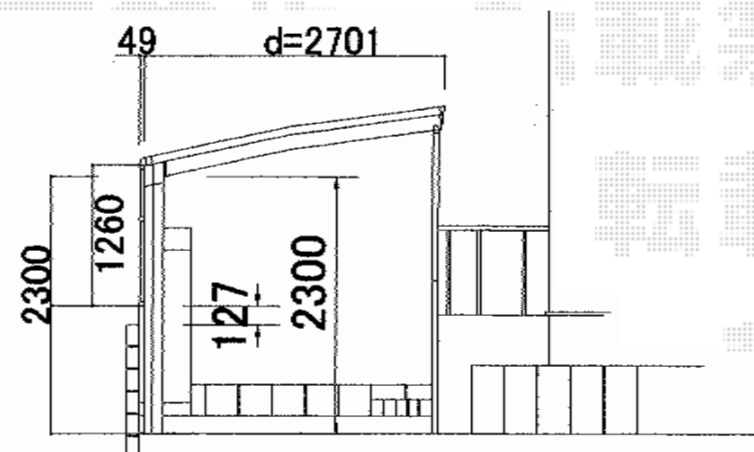

現場状況や作図制限により概略図の内容と多少の違いが生じることがございます。
施工時は、現場優先とさせて頂きたく思いますので、お立会い頂き、
最終のご指示のほど、何卒、宜しくお願い致します。

EX-SHOP
HTTP://WWW.EX-SHOP.NET

担当：小林