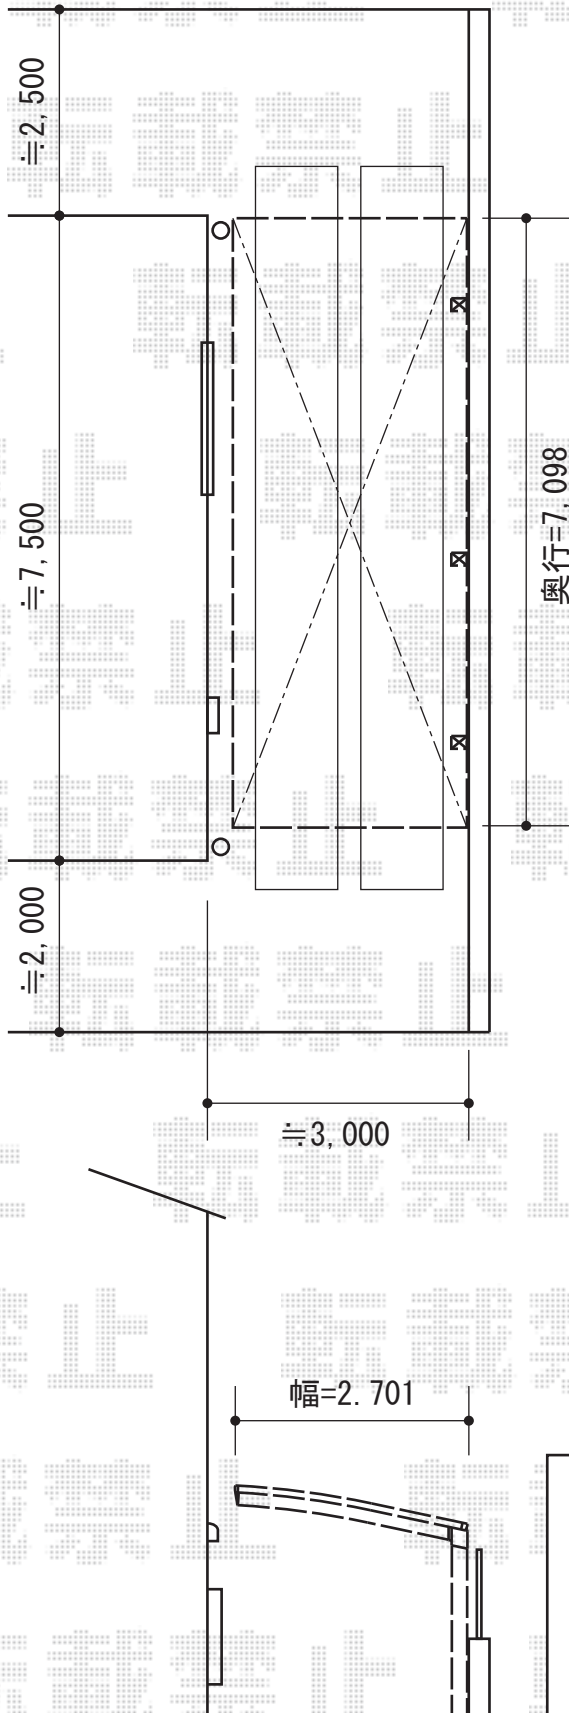

カーブポートシグマIII 延長 積雪~30cm対応

カーブポートシグマIII 延長 積雪~30cm対応

幅=2,701mm

奥行=7,098mm

色：シャイングレー

屋根材：ガリレポリカ（クリアマット/すりガラス調）

柱仕様：ロング柱23仕様（有効高 約2,300mm）

現場状況や作図制限により概略図の内容と多少の違いが生じることがございます。
施工時は、現場優先とさせて頂きたく思いますので、お立会い頂き、
最終のご指示のほど、何卒、宜しくお願い致します。