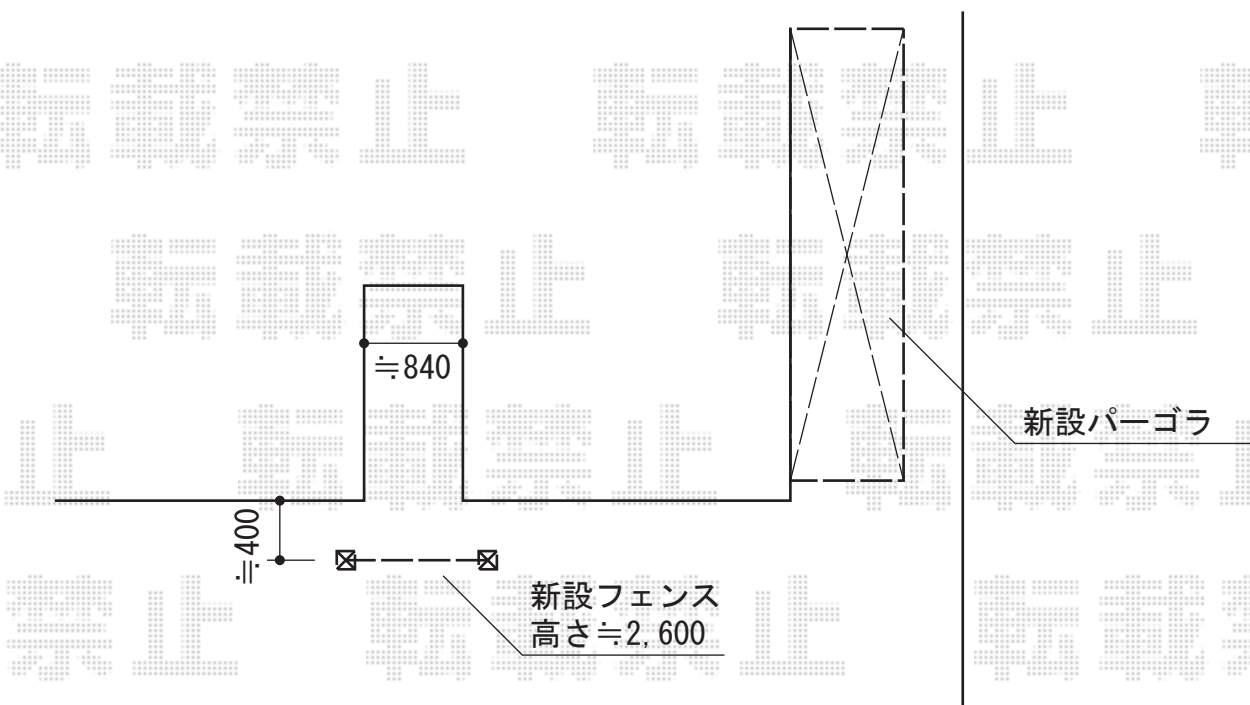

## ガーデンスクリーン LALAスクリーン 8型

三協アルミ ガーデンスクリーン LALAスクリーン 8型  
本体1枚 (W×H) = (1,000×2,400mm) (¥80,100) ×1枚  
間仕切り支柱(標準) : H26端部用 (¥20,900) ×2本  
端部材 : H26 (¥5,500) ×1セット  
パネル材 : ポリカーボネートパネル (ガラス色)  
色 : サンシルバー

現場状況や作図制限により概略図の内容と多少の違いが生じることがございます。  
施工時は、現場優先とさせて頂きたく思いますので、お立会い頂き、  
最終のご指示のほど、何卒、宜しくお願い致します。

EX-SHOP  
HTTP://WWW.EX-SHOP.NET

担当：岡本