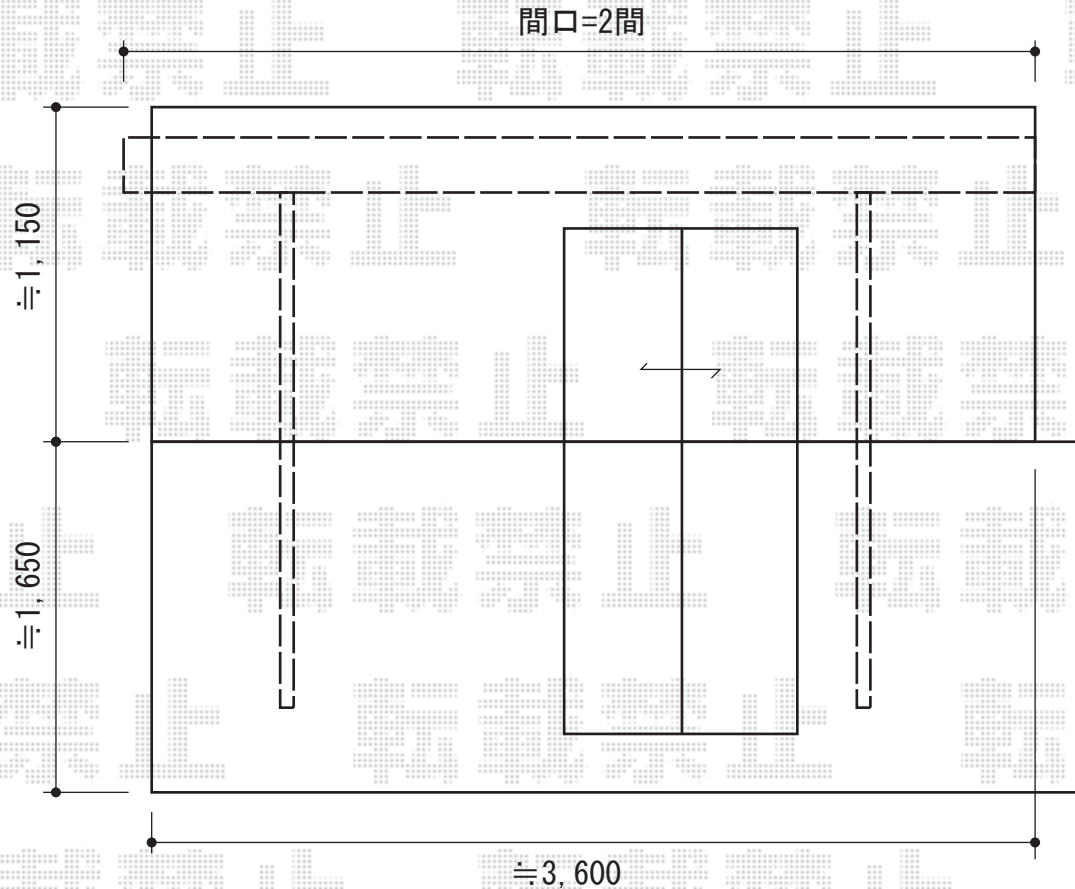

ライザーテラスⅡ R型 屋根タイプ 積雪～20cm対応

トステム ライザーテラスⅡ R型 屋根タイプ 積雪～20cm対応
間口=関東間2.0間 (柱芯々3,440mm 屋根幅3,660mm)
出幅=5尺 (1,485mm)
色：シャイングレー
屋根材：熱線吸収ポリカーボネート (ライトブルーマット調)
柱仕様：柱奥行移動タイプ
施工方法：下止め
オプション：吊り下げ物干し 標準 ワイドタイプ 2本入