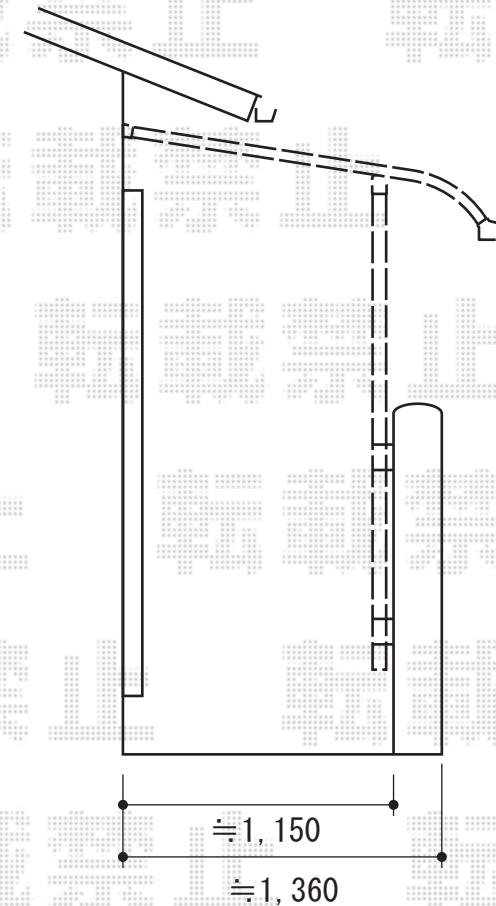

ライザーテラスⅡ R型 屋根タイプ 積雪～20cm対応

トステム ライザーテラスⅡ R型 屋根タイプ 積雪～20cm対応
間口=関東間2.0間 (柱芯々3,440mm 屋根幅3,660mm)
出幅=5尺 (1,485mm)
色：シャイングレー
屋根材：熱線吸収ポリカーボネート (ライトブルーマット調)
柱仕様：柱奥行移動タイプ
施工方法：下止め
オプション：吊り下げ物干し 標準 ワイドタイプ 2本入