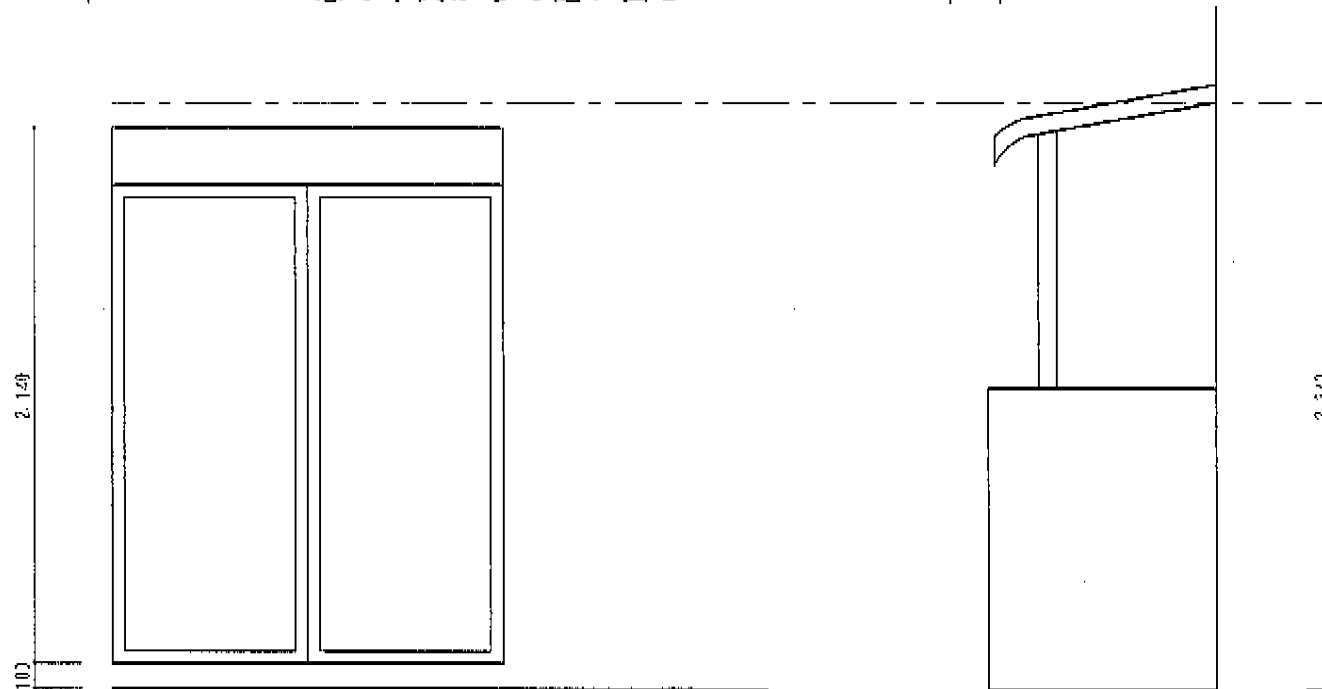

# ライザーテラスII R型 屋根タイプ 単体 積雪～20cm対応

トステム ライザーテラスII R型  
屋根タイプ 単体 積雪～20cm対応  
間口=関東間1.0間 (柱芯々1,620mm 屋根幅1,840mm)  
出幅=3尺 (885mm)  
色: シャイングレー  
屋根材: ポリカーボネート (ブルースモーク)  
柱仕様: 柱奥行移動タイプ  
施工方法: 上止め

現場状況や作図制限により概略図の内容と多少の違いが生じることがございます。  
施工時は、現場優先とさせて頂きたく思いますので、お立会い頂き、  
最終のご指示のほど、何卒、宜しくお願い致します。