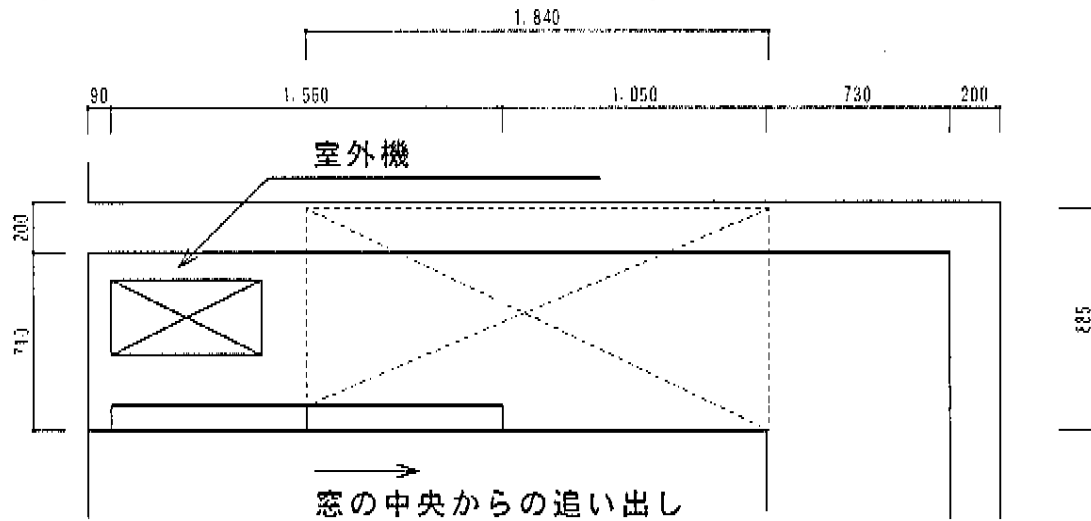

# ライザーテラスII R型 屋根タイプ 単体 積雪～20cm対応

トステム ライザーテラスII R型  
屋根タイプ 単体 積雪～20cm対応  
間口=関東間1.0間 (柱芯々1,620mm 屋根幅1,840mm)  
出幅=3尺 (885mm)  
色: シャイングレー  
屋根材: ポリカーボネート (ブルースモーク)  
柱仕様: 柱奥行移動タイプ  
施工方法: 上止め

現場状況や作図制限により概略図の内容と多少の違いが生じることがございます。  
施工時は、現場優先とさせて頂きたく思いますので、お立会い頂き、  
最終のご指示のほど、何卒、宜しくお願い致します。