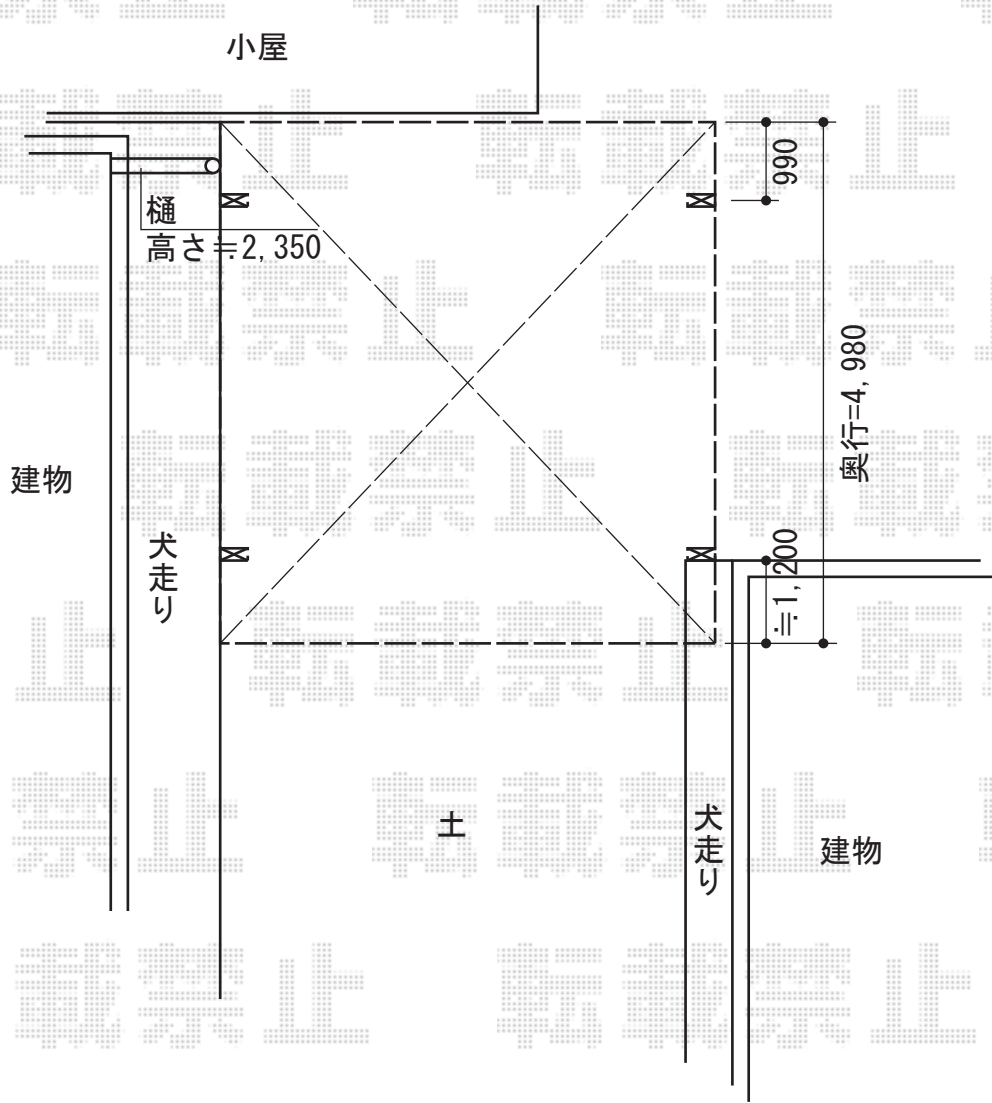

# カーブポートシグマIII ワイド積雪～30cm対応

トステム カーブポートシグマIII 積雪～30cm対応  
幅=3,625mm  
奥行=4,980mm  
色：オータムブラウン  
屋根材：ガリレポリカ（クリアマット/すりガラス調）  
柱仕様：ロング柱23仕様（有効高 約2,300mm）

現場状況や作図制限により概略図の内容と多少の違いが生じることがございます。  
施工時は、現場優先とさせて頂きたく思いますので、お立会い頂き、  
最終のご指示のほど、何卒、宜しくお願い致します。