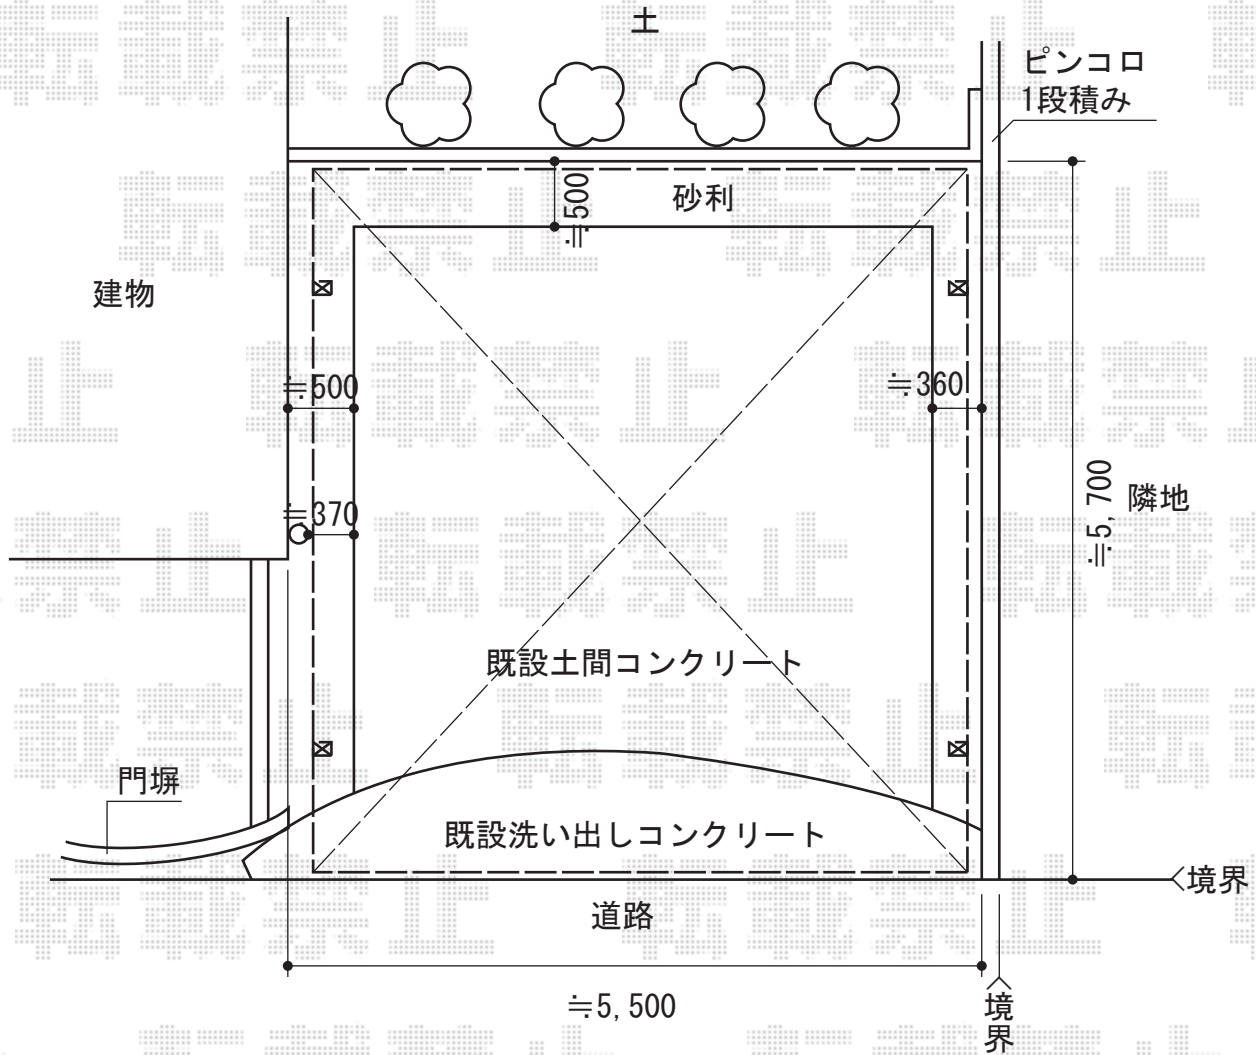

カーブポートシグマⅢ ワイド 積雪～30cm対応

トステム カーブポートシグマⅢ ワイド 積雪～30cm対応
 幅=5,140mm
 奥行=5,686mm
 色：シャイングレー
 屋根材：熱線吸収アクアポリカーボネート（ライトブルー）
 柱仕様：ロング柱23仕様（有効高 約2,300mm）

現場状況や作図制限により概略図の内容と多少の違いが生じることがございます。
 施工時は、現場優先とさせて頂きたく思いますので、お立会い頂き、
 最終のご指示のほど、何卒、宜しくお願い致します。