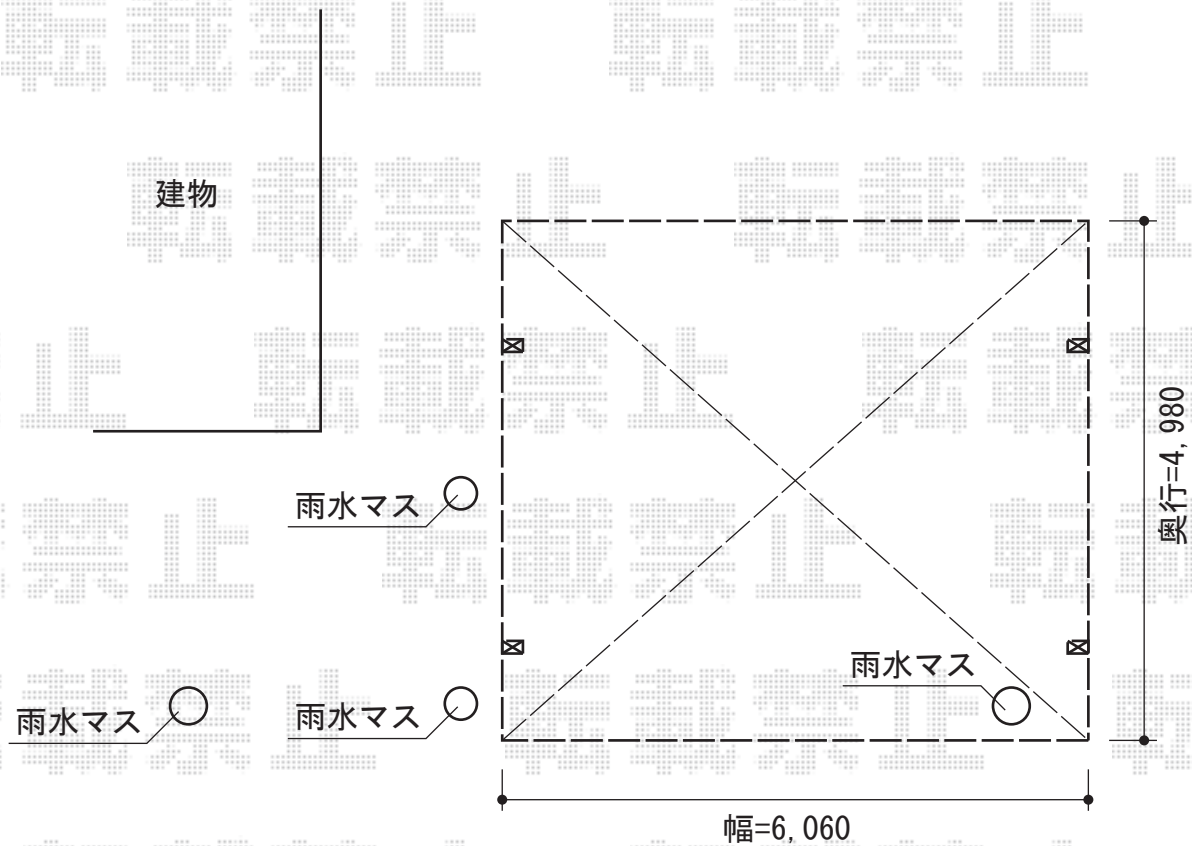

カーブポートシグマIII ワイド 積雪～30cm対応

トステム カーブポートシグマIII ワイド 積雪～30cm対応
幅=6,060mm
奥行=4,980mm
色：シャイングレー
屋根材：ポリカーボネート（ブルースモーク）
柱仕様：標準柱仕様（有効高 約1,800mm）

現場状況や作図制限により概略図の内容と多少の違いが生じることがございます。
施工時は、現場優先とさせて頂きたく思いますので、お立会い頂き、
最終のご指示のほど、何卒、宜しくお願い致します。