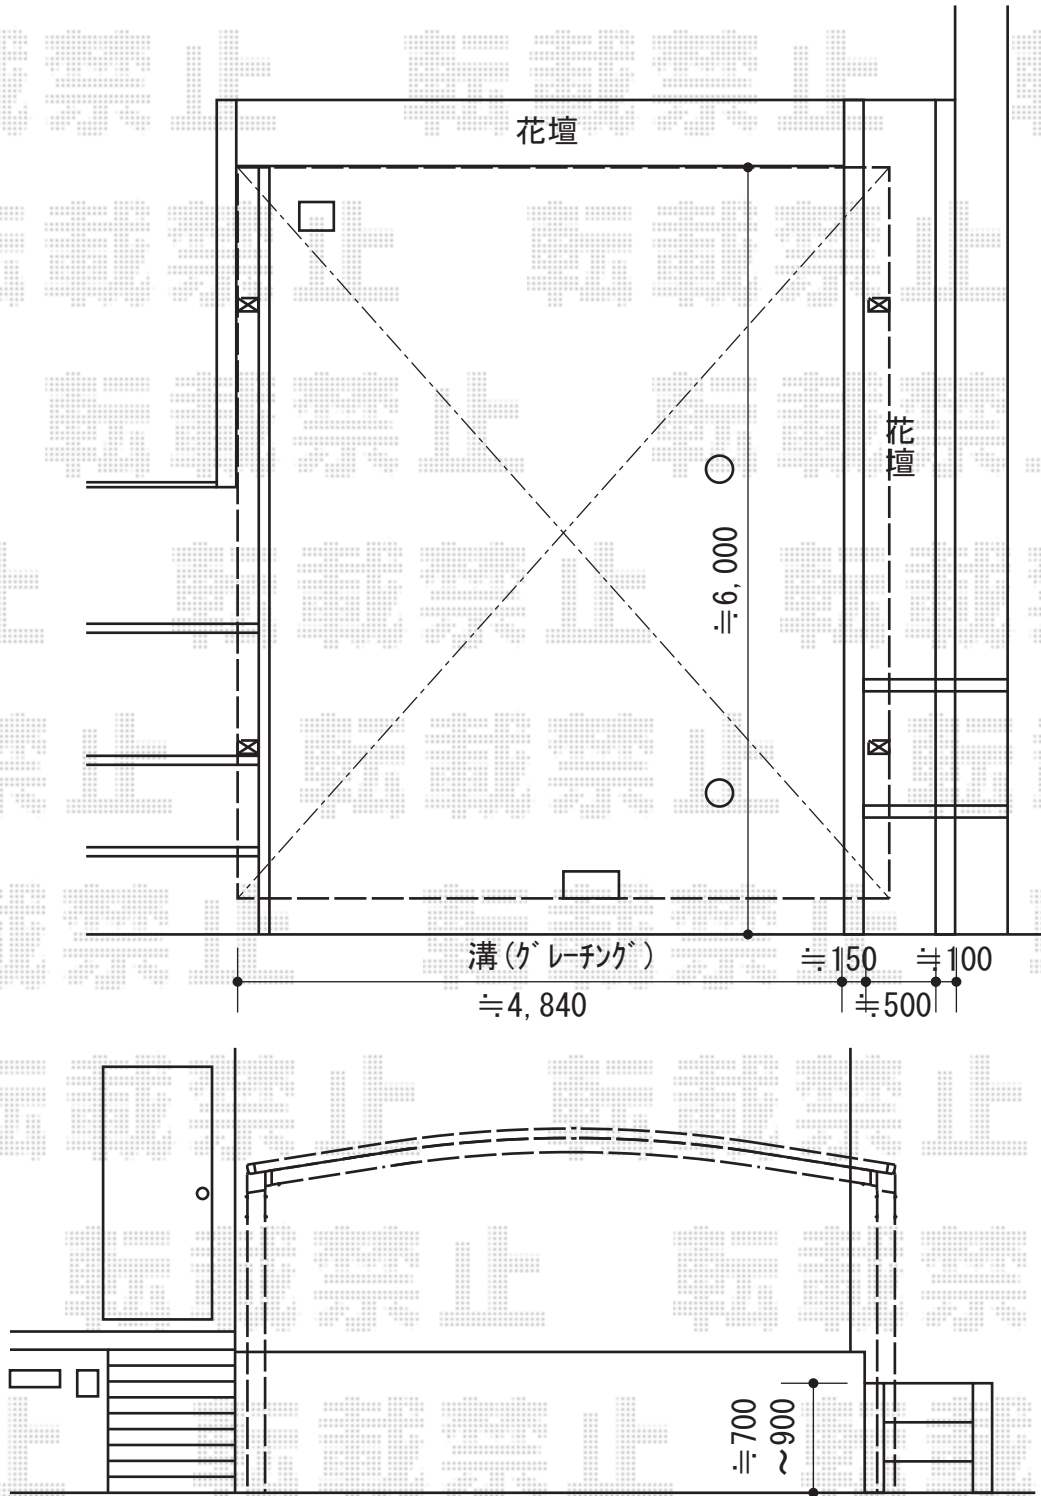

カーブポートシグマIII ワイド 積雪~30cm対応

トステム カーブポートシグマIII ワイド 積雪~30cm対応
 幅=5,140mm
 奥行=5,686mm
 色：シャイングレー
 屋根材：熱線吸収ポリカーボネート（ライトブルーマット調）
 柱仕様：ロング柱23仕様（有効高 約2,300mm）

現場状況や作図制限により概略図の内容と多少の違いが生じることがございます。
 施工時は、現場優先とさせて頂きたく思いますので、お立会い頂き、
 最終のご指示のほど、何卒、宜しくお願い致します。