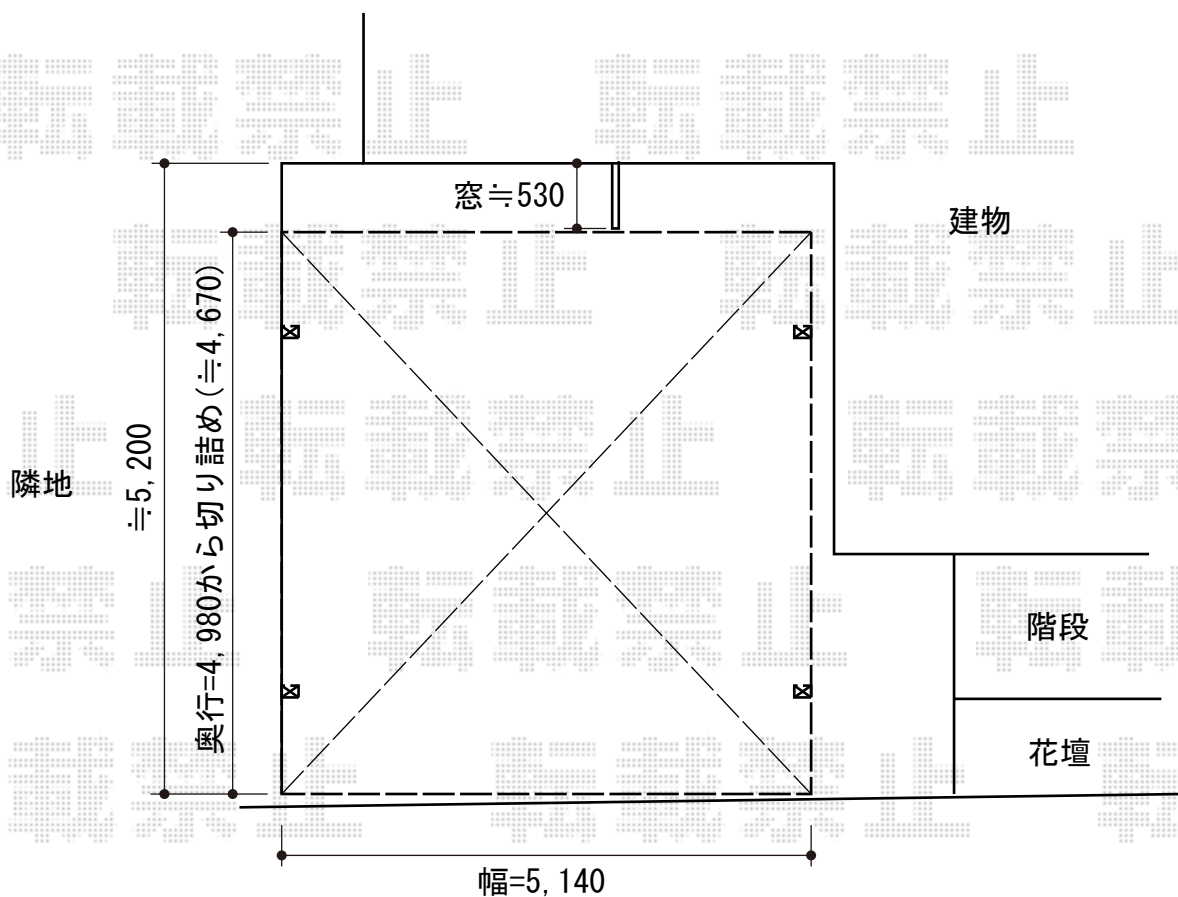

カーブポートシグマIII ワイド 積雪～30cm対応

トステム カーブポートシグマIII ワイド 積雪～30cm対応  
幅=5,140mm  
奥行=4,980mm  
色：オータムブラウン  
屋根材：ポリカーボネート（ブルースモーク）  
柱仕様：ロング柱23仕様（有効高 約2,300mm）

現場状況や作図制限により概略図の内容と多少の違いが生じることがございます。  
施工時は、現場優先とさせて頂きたく思いますので、お立会い頂き、  
最終のご指示のほど、何卒、宜しくお願い致します。