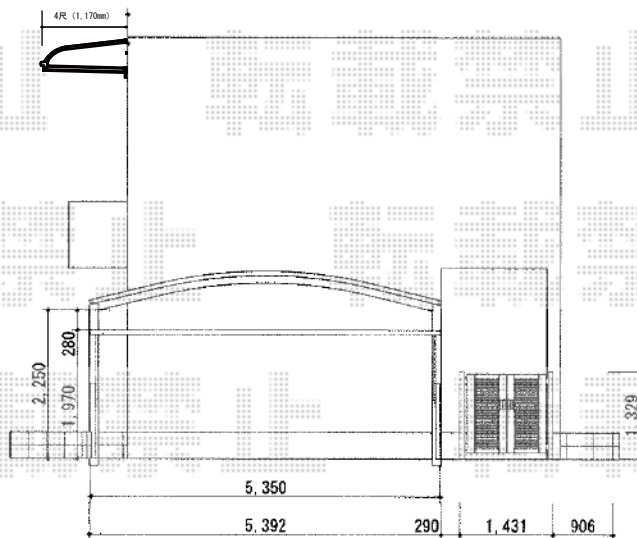

カーポート・カーゲート・門扉・テラス屋根

Value Select

プレシオスポートワイド 積雪～20cm対応
幅=5,392mm 奥行=5,052mm 色：ノーブルステン
屋根材：熱線遮断ポリカーボネート
(スカイブルーマット調)
柱仕様：ハイルーフ仕様 (有効高 約2,250mm)

Value Select

スウィングアップゲートワイド 横格子 電動式
本体 (W×H) = (5,350mm×1,200mm)
色：ステンカラー 柱仕様：標準柱
駆動：外観左側柱駆動 (リモコン付属2個)

TOEX シャレオR1型門扉 両開き

本体1枚 (W×H) = (600mm×1,200mm) × 2
色：マイルドブラック
錠：シリンダーRD錠 開き：内開き

YKK AP ヴェクターテラスII R型

ルーフトイプ 連棟 積雪～20cm対応
間口=関東間2.0+2.0間 (屋根幅7,310mm)
出幅=4尺 (1170mm)
色：ブラウン
屋根材：ポリカーボネート (アースブルー)
柱仕様：ルーフトイプ (柱無し) 施工方法：下止め