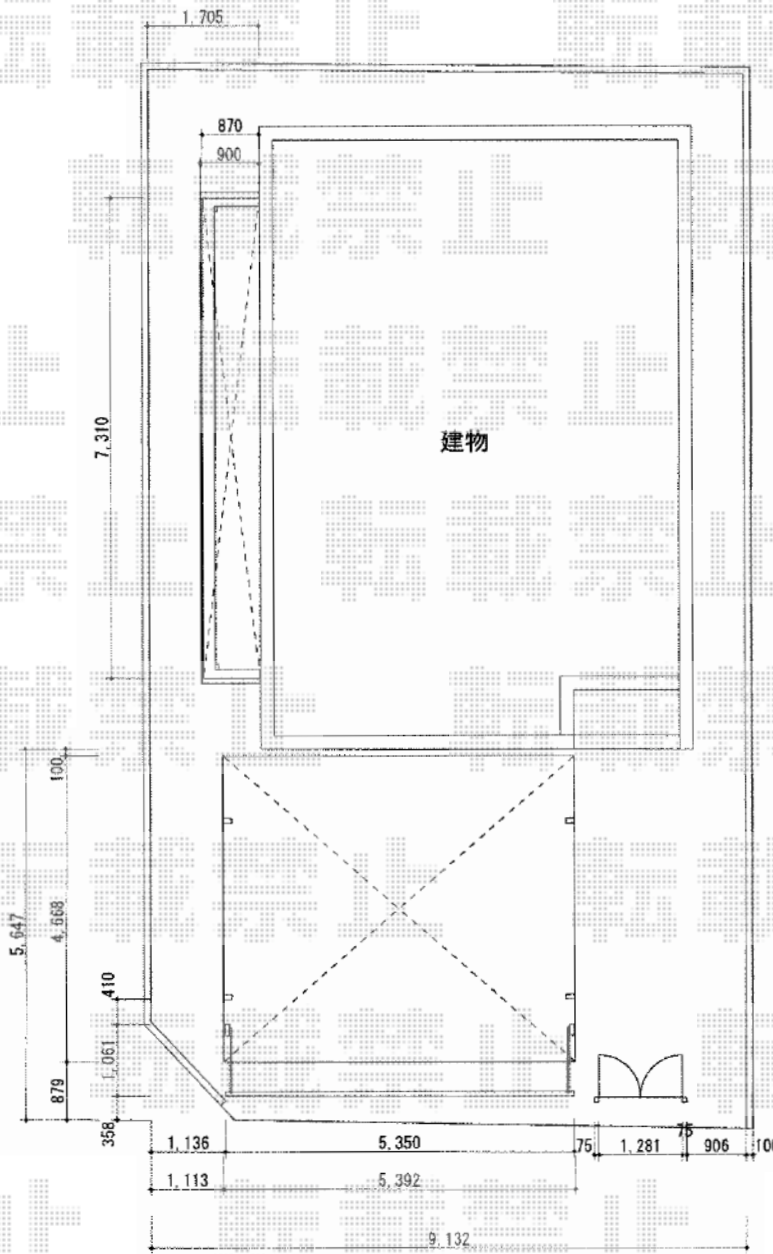

カーポート・カーゲート・門扉・テラス屋根

Value Select

プレシオスポートワイド 積雪～20cm対応
幅=5,392mm 奥行=5,052mm 色：ノーブルステン
屋根材：熱線遮断ポリカーボネート
(スカイブルーマット調)
柱仕様：ハイルーフ仕様 (有効高 約2,250mm)

Value Select

スウィングアップゲートワイド 横格子 電動式
本体 (W×H) = (5,350mm×1,200mm)
色：ステンカラー 柱仕様：標準柱
駆動：外観左側柱駆動 (リモコン付属2個)

TOEX シャレオR1型門扉 両開き

本体1枚 (W×H) = (600mm×1,200mm) × 2
色：マイルドブラック
錠：シリンダーRD錠 開き：内開き

YKK AP ヴェクターテラスII R型

ルーフトイプ 連棟 積雪～20cm対応
間口=関東間2.0+2.0間 (屋根幅7,310mm)
出幅=4尺 (1170mm)
色：ブラウン
屋根材：ポリカーボネート (アースブルー)
柱仕様：ルーフトイプ (柱無し) 施工方法：下止め