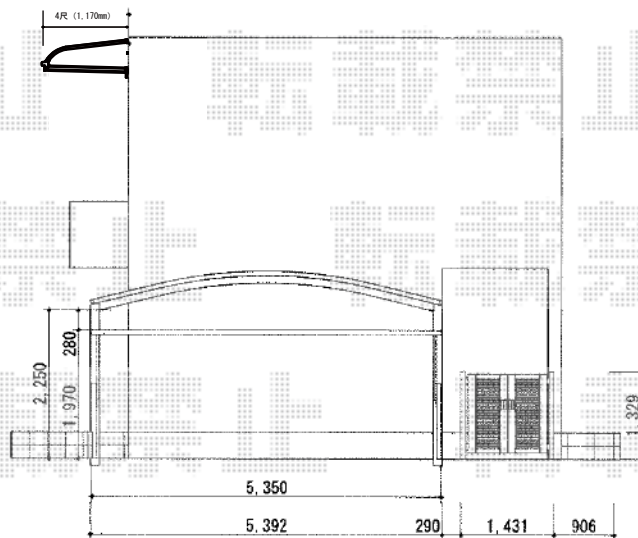

カーポート・カーゲート・門扉・テラス屋根

Value Select

プレシオスポートワイド 積雪~20cm対応
幅=5,392mm 奥行=5,052mm 色:ノーブルステン
屋根材:熱線遮断ポリカーボネート
(スカイブルーマット調)
柱仕様:ハイルーフ仕様(有効高 約2,250mm)

Value Select

スウィングアップゲートワイド 横格子 電動式
本体(W×H)=(5,350mm×1,200mm)
色:ステンカラー 柱仕様:標準柱
駆動:外観左側柱駆動(リモコン付属2個)

TOEX シャレオR1型門扉 両開き

本体1枚(W×H)=(600mm×1,200mm)×2
色:マイルドブラック
錠:シリンダーRD錠 開き:内開き

YKK AP ヴェクターテラスII R型

ルーフトイプ 連棟 積雪~20cm対応
間口=関東間2.0+2.0間(屋根幅7,310mm)
出幅=4尺(1170mm)
色:ブラウン
屋根材:ポリカーボネート(アースブルー)
柱仕様:ルーフトイプ(柱無し) 施工方法:下止め