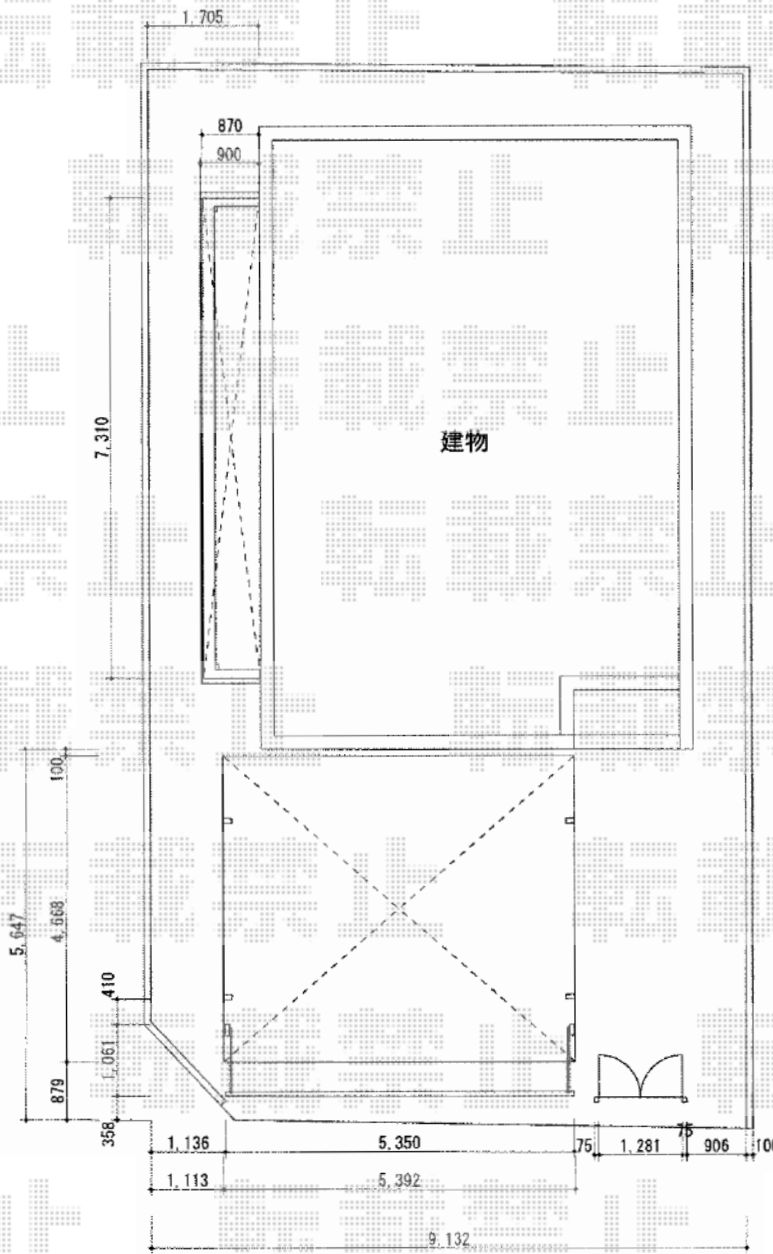

カーポート・カーゲート・門扉・テラス屋根

Value Select

プレシオスポートワイド 積雪~20cm対応
幅=5,392mm 奥行=5,052mm 色:ノーブルステン
屋根材:熱線遮断ポリカーボネート
(スカイブルーマット調)
柱仕様:ハイルーフ仕様(有効高 約2,250mm)

Value Select

スウィングアップゲートワイド 横格子 電動式
本体(W×H)=(5,350mm×1,200mm)
色:ステンカラー 柱仕様:標準柱
駆動:外観左側柱駆動(リモコン付属2個)

TOEX シャレオR1型門扉 両開き

本体1枚(W×H)=(600mm×1,200mm)×2
色:マイルドブラック
錠:シリンダーRD錠 開き:内開き

YKK AP ヴェクターテラスII R型

ルーフトイプ 連棟 積雪~20cm対応
間口=関東間2.0+2.0間(屋根幅7,310mm)
出幅=4尺(1170mm)
色:ブラウン
屋根材:ポリカーボネート(アースブルー)
柱仕様:ルーフトイプ(柱無し) 施工方法:下止め