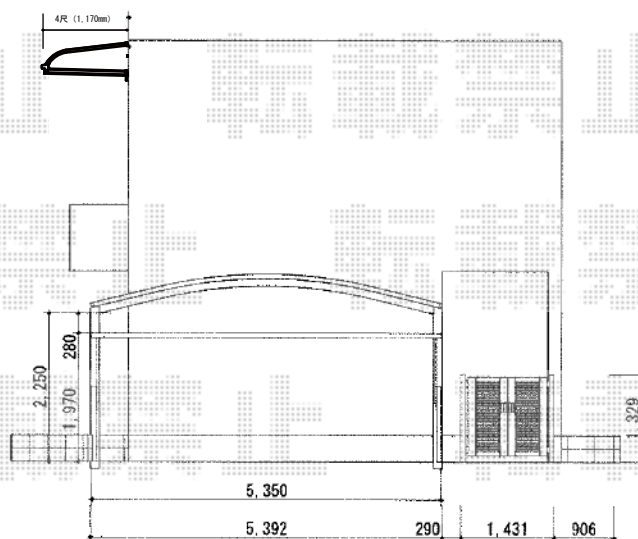

カーポート・カーゲート・門扉・テラス屋根

Value Select

プレシオスポートワイド 積雪~20cm対応  
幅=5,392mm 奥行=5,052mm 色:ノーブルステン  
屋根材:熱線遮断ポリカーボネート  
(スカイブルーマット調)  
柱仕様:ハイルーフ仕様(有効高 約2,250mm)

Value Select

スウィングアップゲートワイド 横格子 電動式  
本体(W×H)=(5,350mm×1,200mm)  
色:ステンカラー 柱仕様:標準柱  
駆動:外観左側柱駆動(リモコン付属2個)

TOEX シャレオR1型門扉 両開き

本体1枚(W×H)=(600mm×1,200mm)×2  
色:マイルドブラック  
錠:シリンダーRD錠 開き:内開き

YKK AP ヴェクターテラスII R型

ルーフトイプ 連棟 積雪~20cm対応  
間口=関東間2.0+2.0間(屋根幅7,310mm)  
出幅=4尺(1170mm)  
色:ブラウン  
屋根材:ポリカーボネート(アースブルー)  
柱仕様:ルーフトイプ(柱無し) 施工方法:下止め