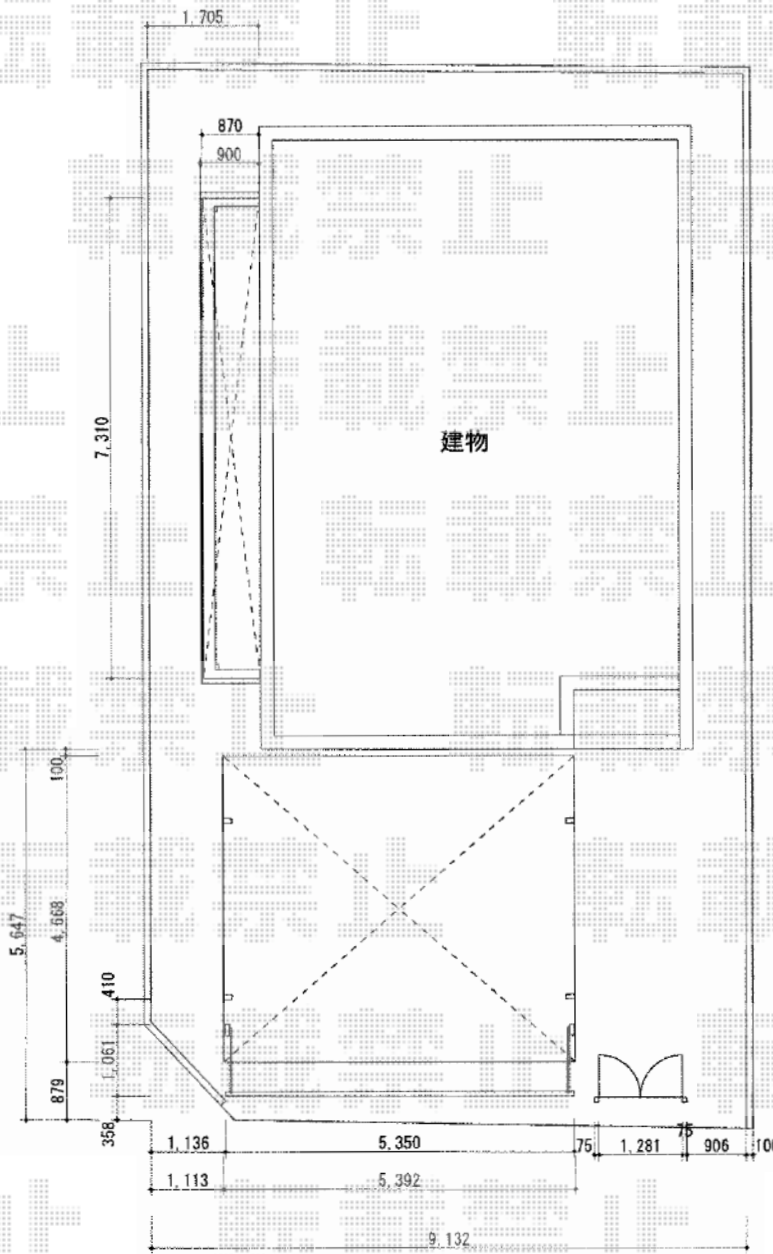

カーポート・カーゲート・門扉・テラス屋根

Value Select

プレシオスポートワイド 積雪~20cm対応  
幅=5,392mm 奥行=5,052mm 色:ノーブルステン  
屋根材:熱線遮断ポリカーボネート  
(スカイブルーマット調)  
柱仕様:ハイルーフ仕様(有効高 約2,250mm)

Value Select

スウィングアップゲートワイド 横格子 電動式  
本体(W×H)=(5,350mm×1,200mm)  
色:ステンカラー 柱仕様:標準柱  
駆動:外観左側柱駆動(リモコン付属2個)

TOEX シャレオR1型門扉 両開き

本体1枚(W×H)=(600mm×1,200mm)×2  
色:マイルドブラック  
錠:シリンダーRD錠 開き:内開き

YKK AP ヴェクターテラスII R型

ルーフトイプ 連棟 積雪~20cm対応  
間口=関東間2.0+2.0間(屋根幅7,310mm)  
出幅=4尺(1170mm)  
色:ブラウン  
屋根材:ポリカーボネート(アースブルー)  
柱仕様:ルーフトイプ(柱無し) 施工方法:下止め