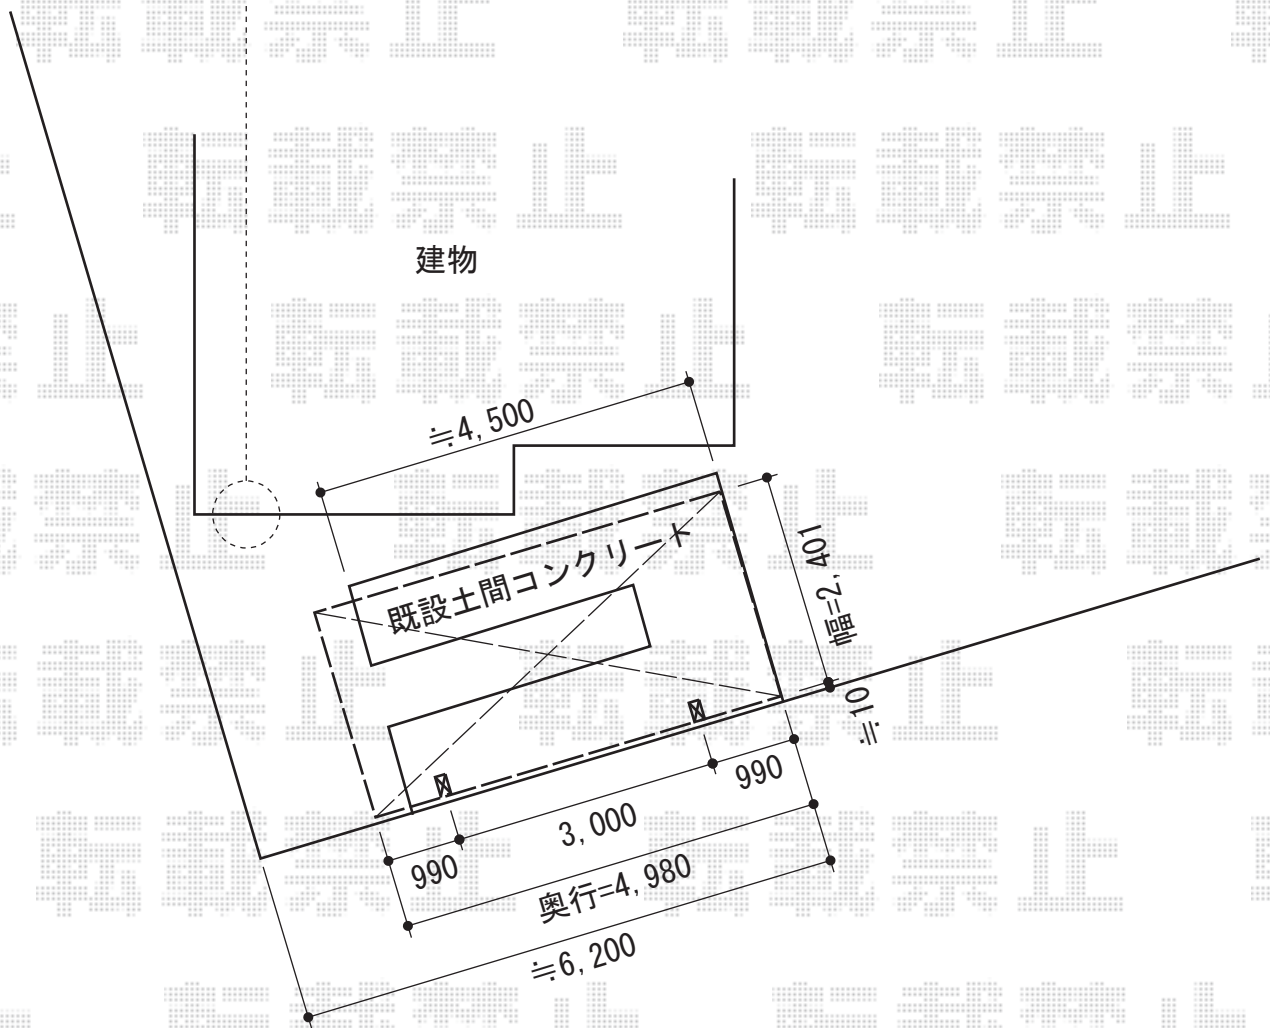

カーブポートシグマIII 積雪～30cm対応

トステム カーブポートシグマIII 積雪～30cm対応  
幅=2,401mm  
奥行=4,980mm  
色：ブラック  
屋根材：ポリカーボネート（ブルースモーク）  
柱仕様：標準柱仕様（有効高 約1,800mm）

現場状況や作図制限により概略図の内容と多少の違いが生じることがございます。  
施工時は、現場優先とさせて頂きたく思いますので、お立会い頂き、  
最終のご指示のほど、何卒、宜しくお願い致します。