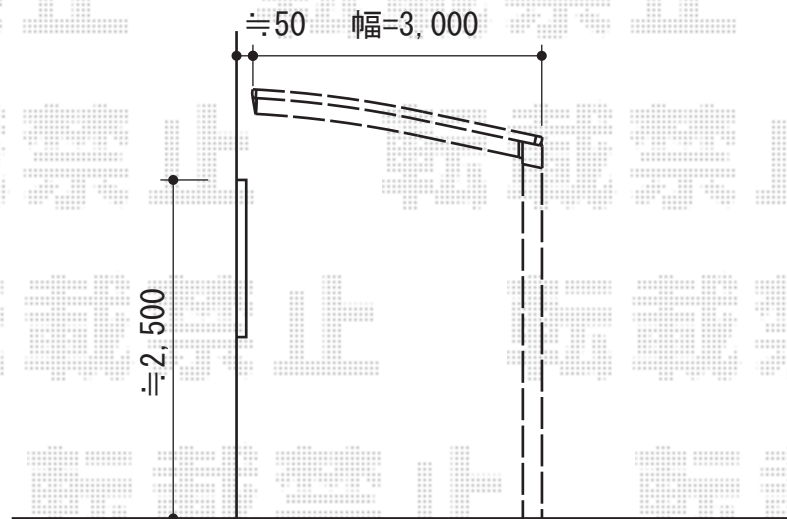

カーブポートシグマⅢ 積雪～30cm対応

トステム カーブポートシグマⅢ 積雪～30cm対応
幅=3,000mm
奥行=4,980mm
色：シャイングレー
屋根材：ガリレポリカ（クリアマット/すりガラス調）
柱仕様：ロング柱23仕様（有効高 約2,300mm）

現場状況や作図制限により概略図の内容と多少の違いが生じることがございます。
施工時は、現場優先とさせて頂きたく思いますので、お立会い頂き、
最終のご指示のほど、何卒、宜しくお願い致します。