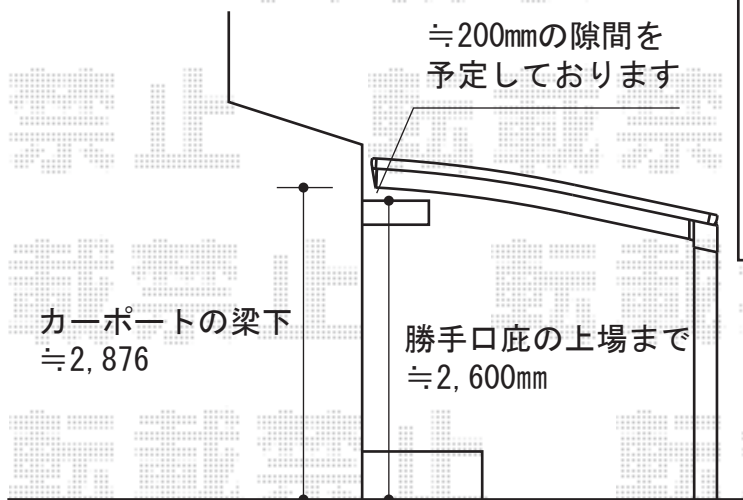

カーポートシグマⅢ 単体 積雪～30cm対応

トステム カーポートシグマⅢ 単体 積雪～30cm対応
幅=3,000mm
奥行=4,980mm
色：シャイングレー
屋根材：ガリレポリカ（クリアマット/すりガラス調）
柱仕様：ロング柱23仕様（有効高 約2,300mm）

現場状況や作図制限により概略図の内容と多少の違いが生じることがございます。
施工時は、現場優先とさせていただきますので、お立会い頂き、
最終のご指示のほど、何卒、宜しくお願い致します。