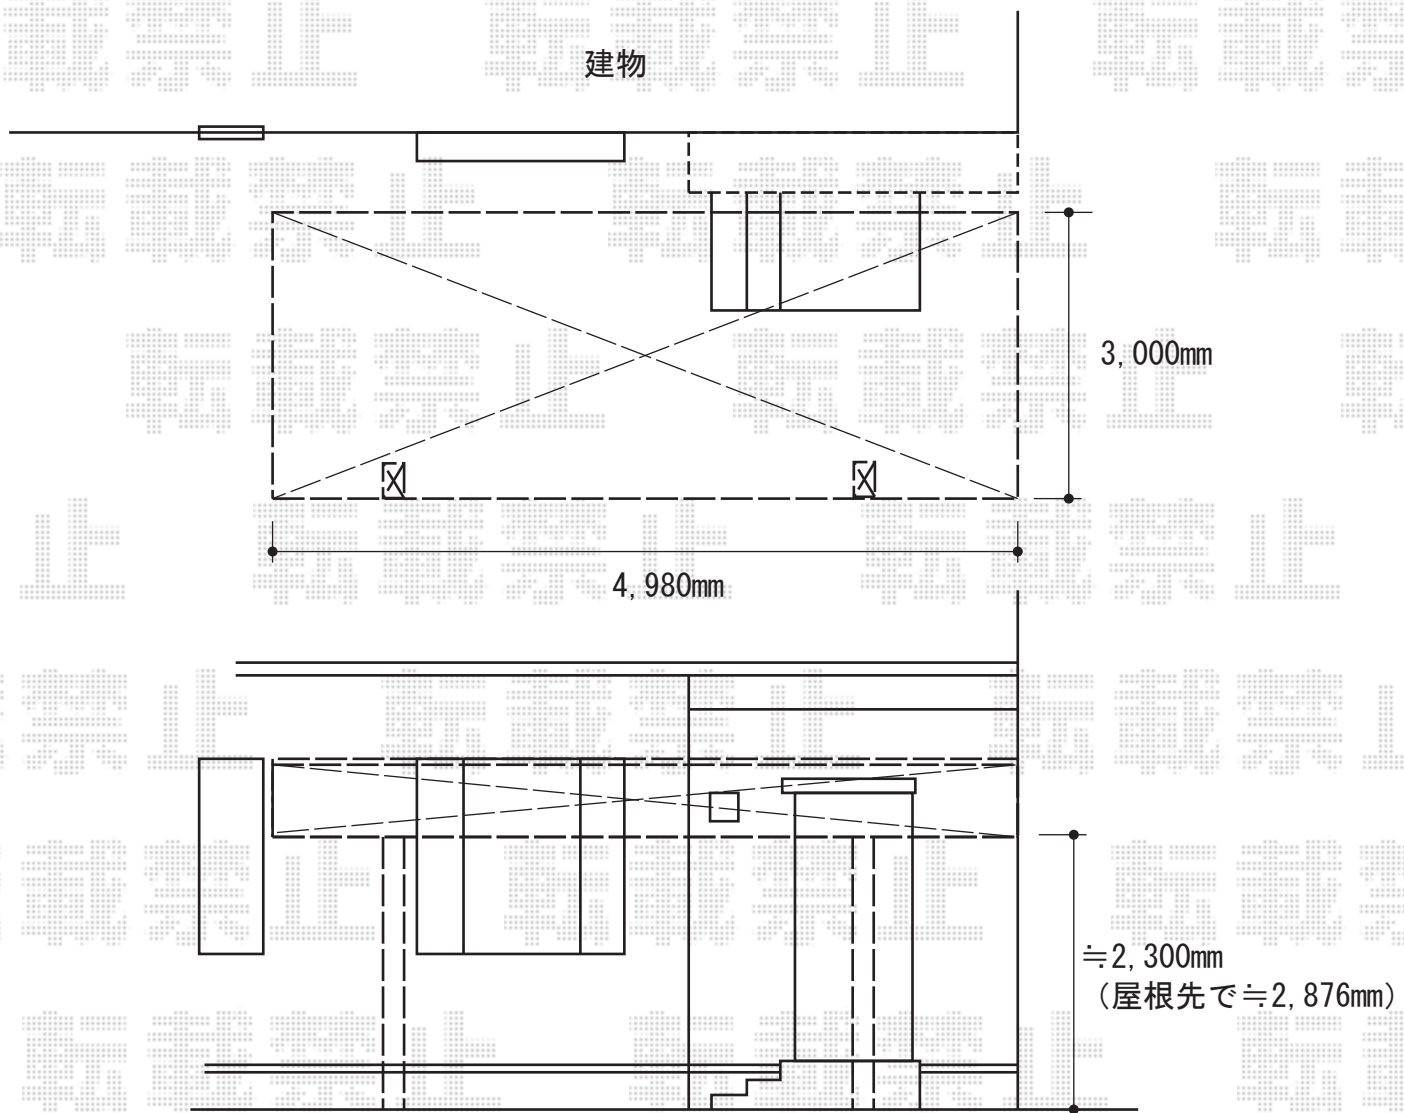

カーポートシグマⅢ 単体 積雪～30cm対応

トステム カーポートシグマⅢ 単体 積雪～30cm対応
幅=3,000mm
奥行=4,980mm
色：シャイングレー
屋根材：ガリレポリカ（クリアマット/すりガラス調）
柱仕様：ロング柱23仕様（有効高 約2,300mm）

現場状況や作図制限により概略図の内容と多少の違いが生じることがございます。
施工時は、現場優先とさせていただきますので、お立会い頂き、
最終のご指示のほど、何卒、宜しくお願い致します。