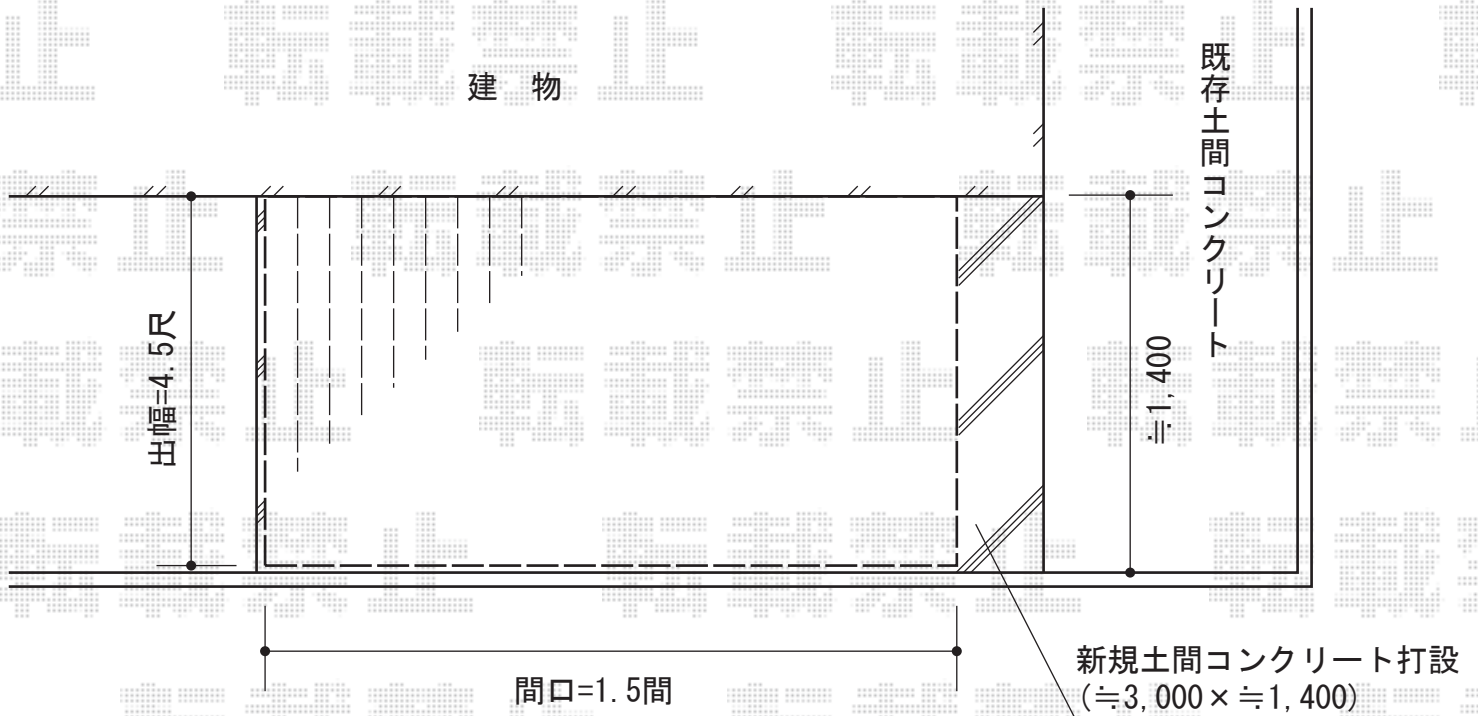

リウッドデッキII 単体

YKK AP リウッドデッキII 単体

間口=標準1.5間 (2,784mm)

出幅=4.5尺 (1,395mm)

色：床板/ホワイトブラウン 束柱/プラチナステン

床板：縦貼り

束柱：Uタイプ (400~700mm)

現場状況や作図制限により概略図の内容と多少の違いが生じることがございます。
施工時は、現場優先とさせて頂きたく思いますので、お立会い頂き、
最終のご指示のほど、何卒、宜しくお願い致します。