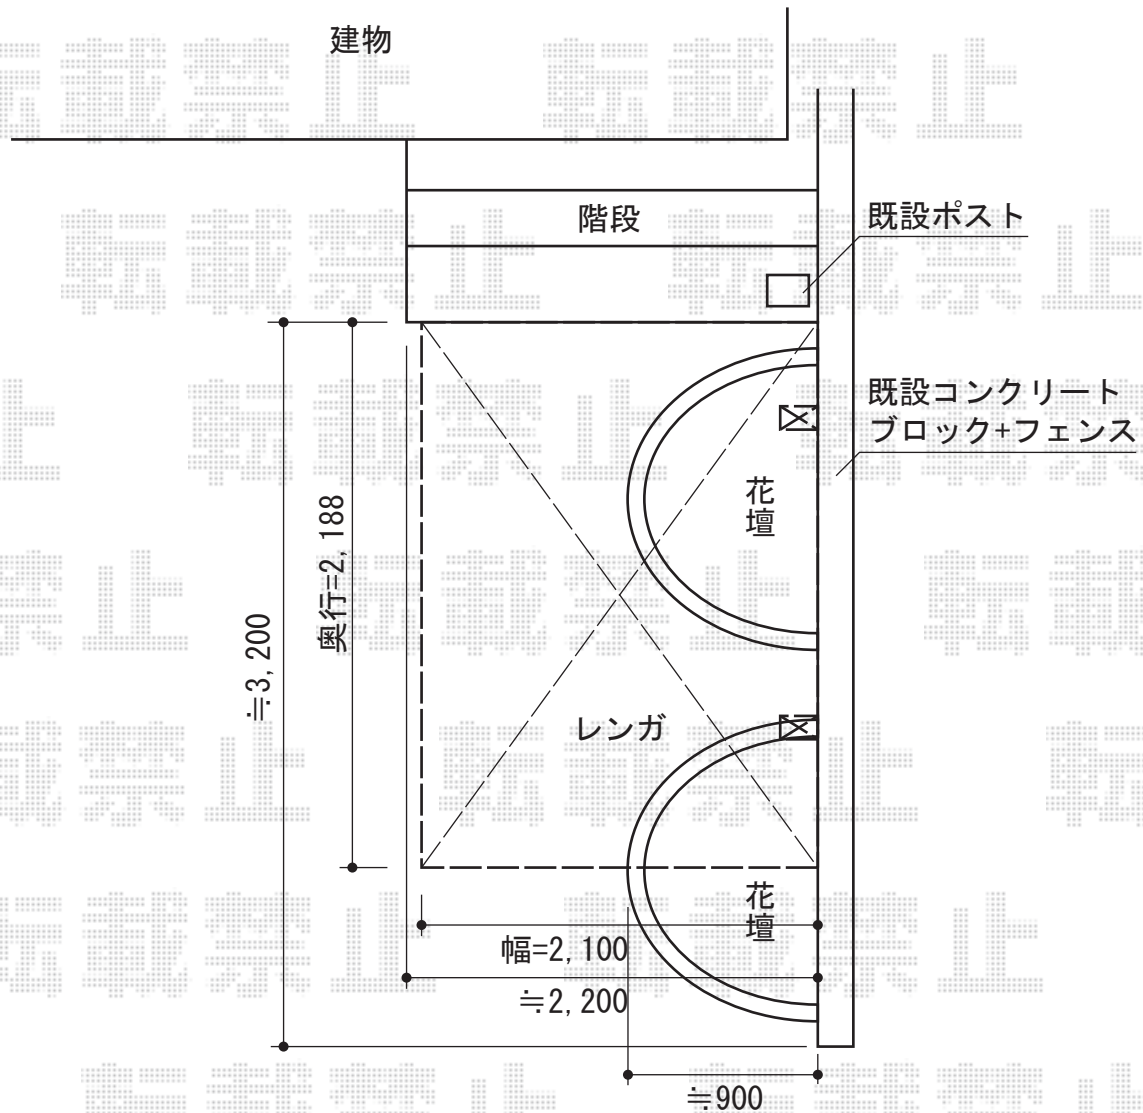

レイナポート ミニ 積雪～20対応

YKK AP レイナポート ミニ 積雪～20対応
幅=2,100mm
奥行=2,188mm
色:プラチナステン
屋根材:ポリカーボネート(アースブルー)
柱仕様:ハイルーフ仕様(有効高 約2,355mm)

現場状況や作図制限により概略図の内容と多少の違いが生じることがございます。
施工時は、現場優先とさせて頂きたく思いますので、お立会い頂き、
最終のご指示のほど、何卒、宜しくお願い致します。