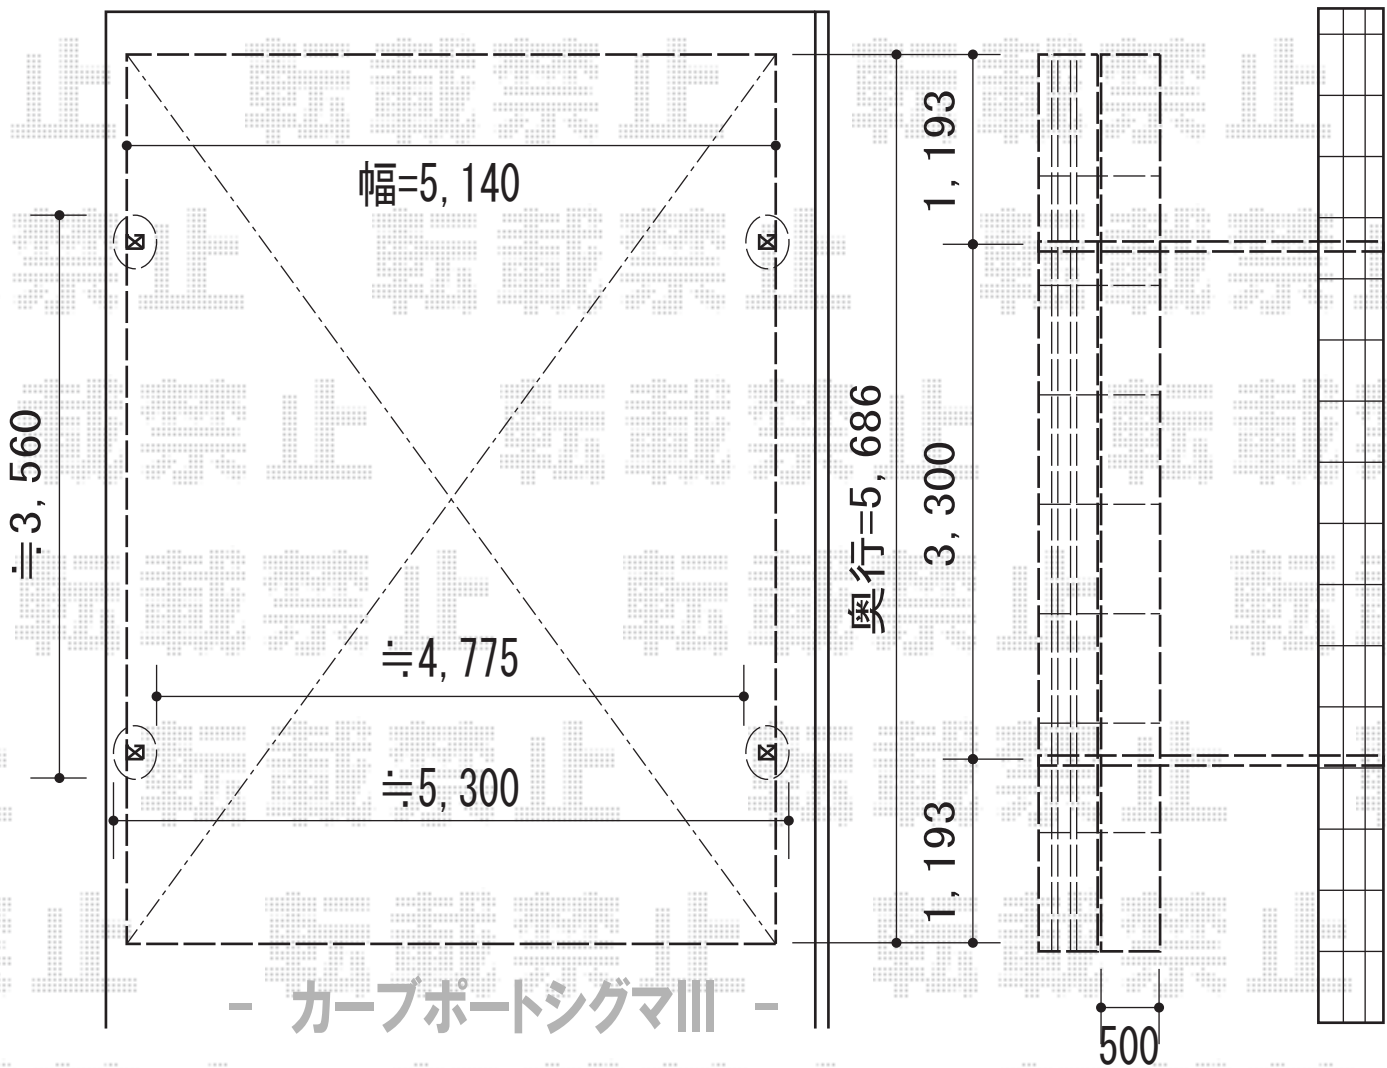

カーブポートシグマIII ワイド 積雪～30cm対応

トステム カーブポートシグマIII ワイド 積雪～30cm対応

幅=5,140mm

奥行=5,686mm

色：ブラック

屋根材：熱線吸収ポリカーボネート（ライトブルーマット調）

柱仕様：ロング柱23仕様（有効高 約2,300mm）

トステム サイドパネル 1段

H=500 57タイプ・ロング柱23用

×2セット<両側面>

色：ブラック

パネル材：熱線吸収ポリカーボネート
（ライトブルーマット調）

現場状況や作図制限により概略図の内容と多少の違いが生じることがございます。
施工時は、現場優先とさせていただきますので、お会い頂き、
最終のご指示のほど、何卒、宜しくお願い致します。

EX-SHOP
HTTP://WWW.EX-SHOP.NET

担当：三宅

全ての著作権は、エクスショップに帰属します。当社とのお取引目的外の使用・複製・転載禁止となっております。