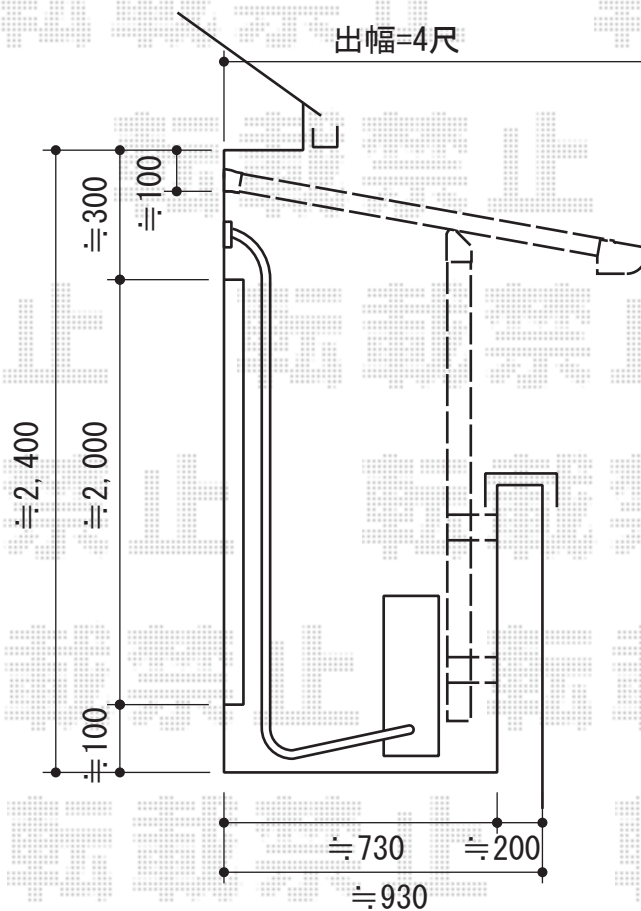

パワーアルファ L型 屋根タイプ 積雪～30cm対応

トステム パワーアルファ L型 屋根タイプ 積雪～30cm対応
 間口=関東間2.0間 (柱芯々3,650mm 屋根幅3,840mm)
 出幅=4尺 (1,185mm)
 色：シャイングレー
 屋根材：ポリカーボネート (クリアマット/すりガラス調)
 柱仕様：柱奥行移動タイプ (柱2本)
 施工方法：下止め

現場状況や作図制限により概略図の内容と多少の違いが生じることがございます。
 施工時は、現場優先とさせて頂きたく思いますので、お立会い頂き、
 最終のご指示のほど、何卒、宜しくお願い致します。