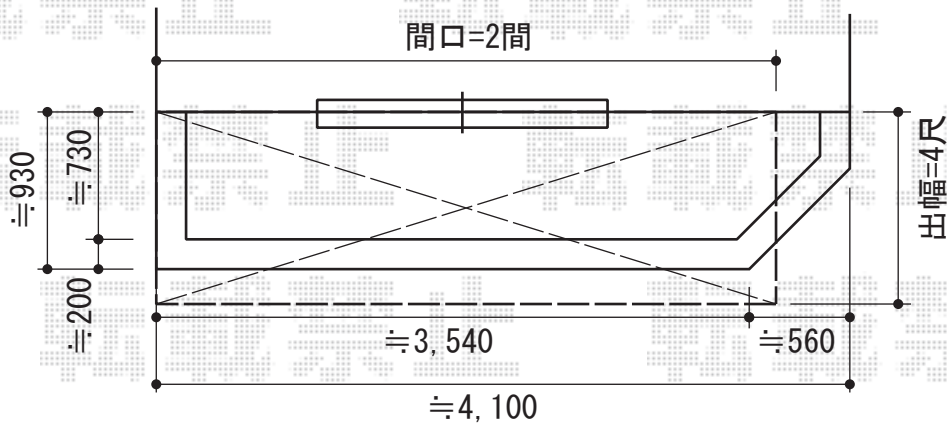

パワーアルファ L型 屋根タイプ 積雪～30cm対応

トステム パワーアルファ L型 屋根タイプ 積雪～30cm対応
 間口=関東間2.0間 (柱芯々3,650mm 屋根幅3,840mm)
 出幅=4尺 (1,185mm)
 色：シャイングレー
 屋根材：ポリカーボネート (クリアマット/すりガラス調)
 柱仕様：柱奥行移動タイプ (柱2本)
 施工方法：下止め

現場状況や作図制限により概略図の内容と多少の違いが生じることがございます。
 施工時は、現場優先とさせて頂きたく思いますので、お立会い頂き、
 最終のご指示のほど、何卒、宜しくお願い致します。