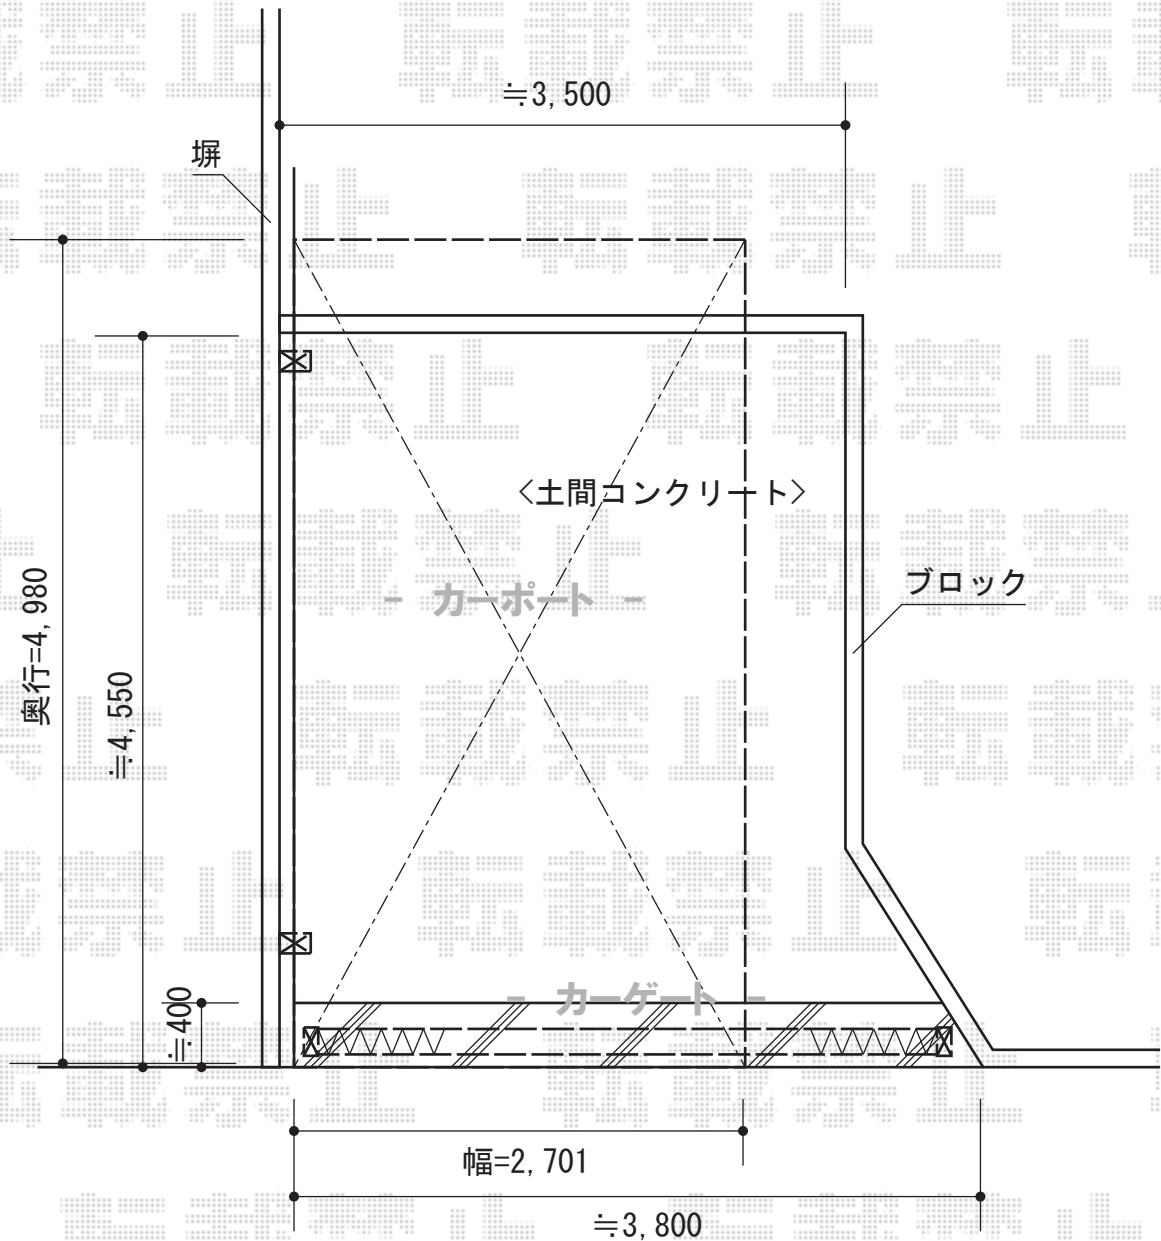

カーポート・カーゲート

トステム テールポートシグマIII 積雪~30cm対応
 幅=2,700mm
 奥行=4,980mm
 色：シャイングレー
 屋根材：熱線吸収ポリカーボネート（ライトブルーマット調）
 柱仕様：ロング柱28仕様（有効高 約2,800mm）

TOEX アルシャインII H型 Aタイプ センターレール 片開き
 開口幅=3,691mm
 全幅=3,808mm
 たたみ幅=625mm
 高さ=1,250mm
 色：シャイングレー
 キャスター数：3
 落棒数：3