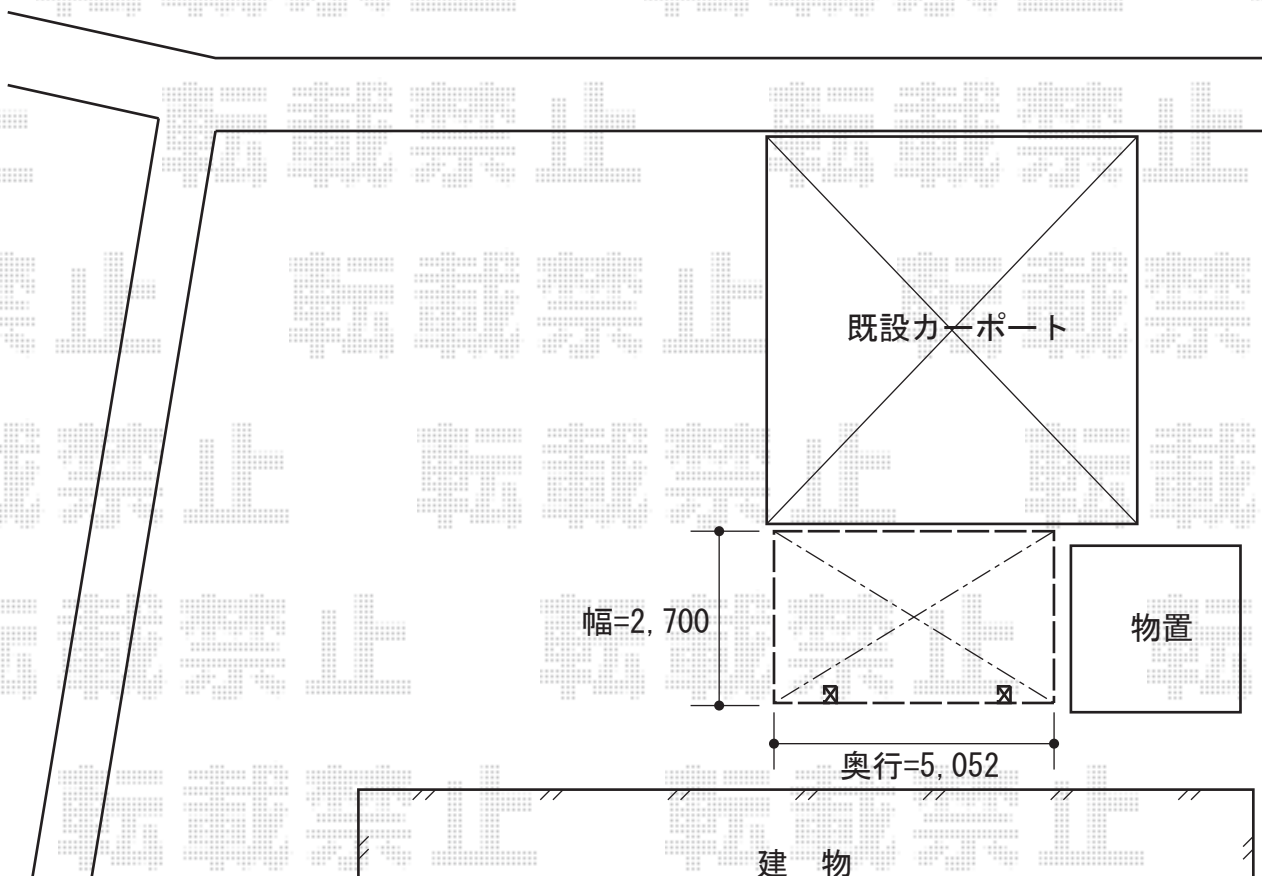

プレシオスポート 積雪～20cm対応

Value Select プレシオスポート 積雪～20cm対応
幅=2,700mm
奥行=5,052mm
色：ノーブルステン
屋根材：熱線遮断ポリカーボネート（スカイブルーマット調）
柱仕様：標準柱仕様（有効高 約1,800mm）

現場状況や作図制限により概略図の内容と多少の違いが生じることがございます。
施工時は、現場優先とさせて頂きたく思いますので、お立会い頂き、
最終のご指示のほど、何卒、宜しくお願い致します。