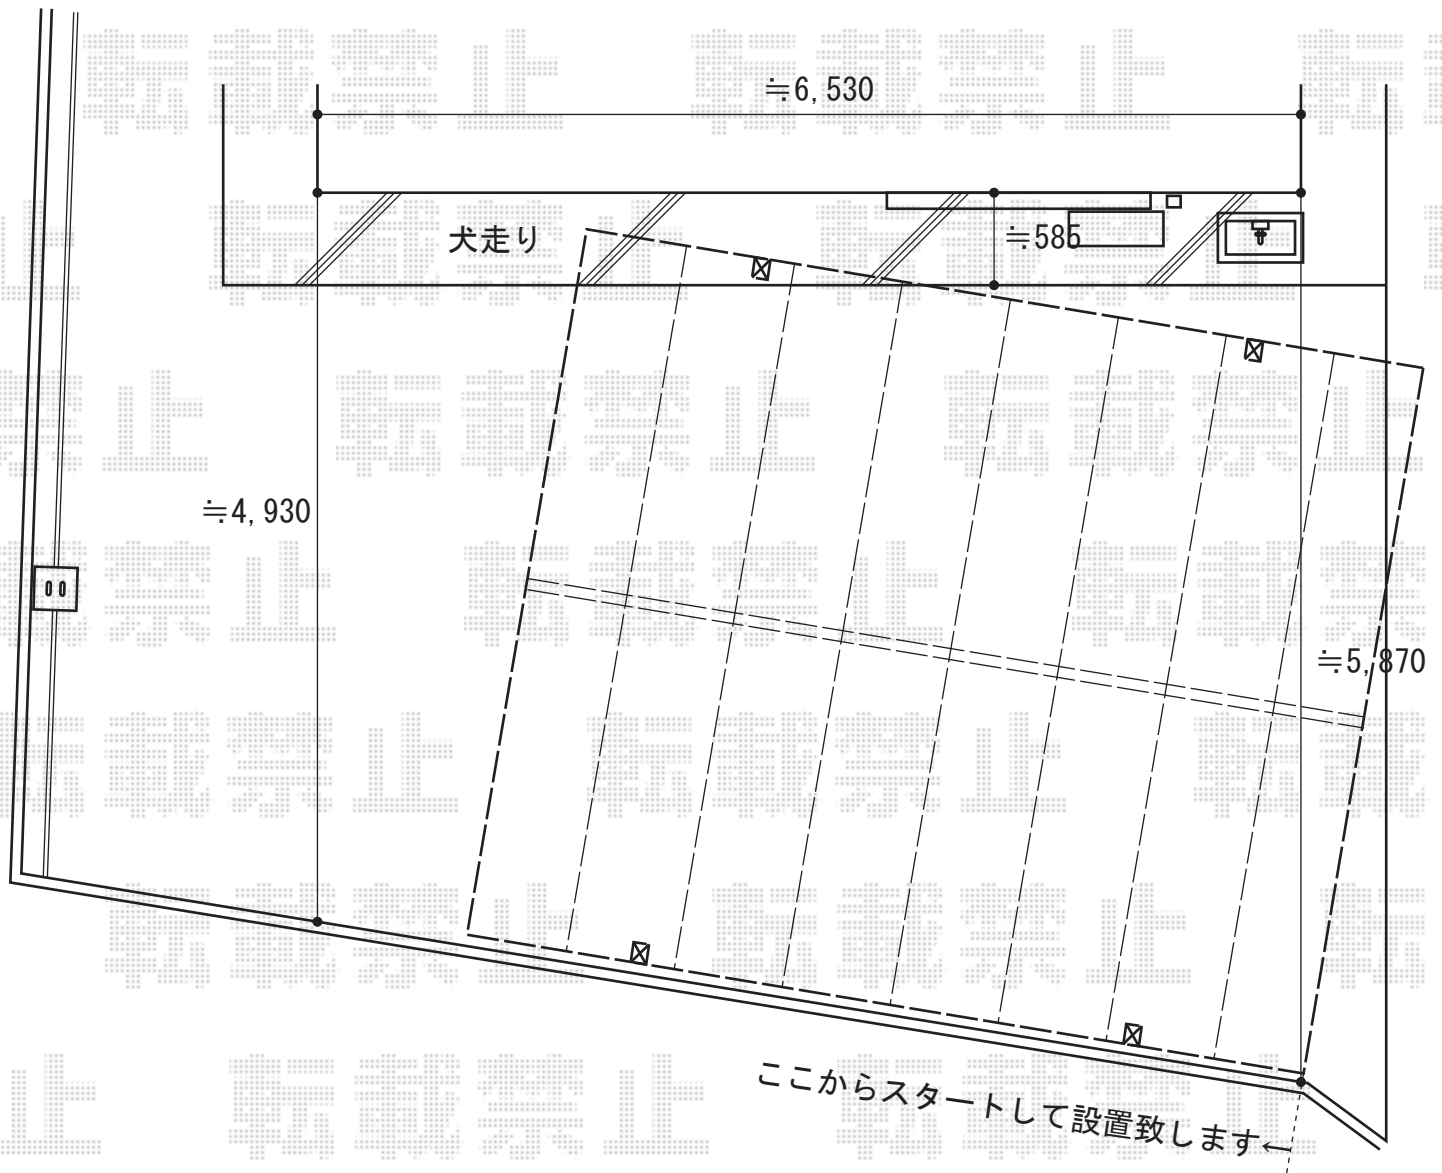

カーブポートシグマⅢ ワイドタイプ 積雪～30cm対応

トステム カーブポートシグマⅢ ワイドタイプ 積雪～30cm対応
幅=4,837mm
奥行=5,686mm
色：シャイングレー
屋根材：ポリカーボネート（ブラウン）
柱仕様：ロング柱23仕様（有効高 約2,300mm）

現場状況や作図制限により概略図の内容と多少の違いが生じることがございます。
施工時は、現場優先とさせて頂きたく思いますので、お立会い頂き、
最終のご指示のほど、何卒、宜しくお願い致します。