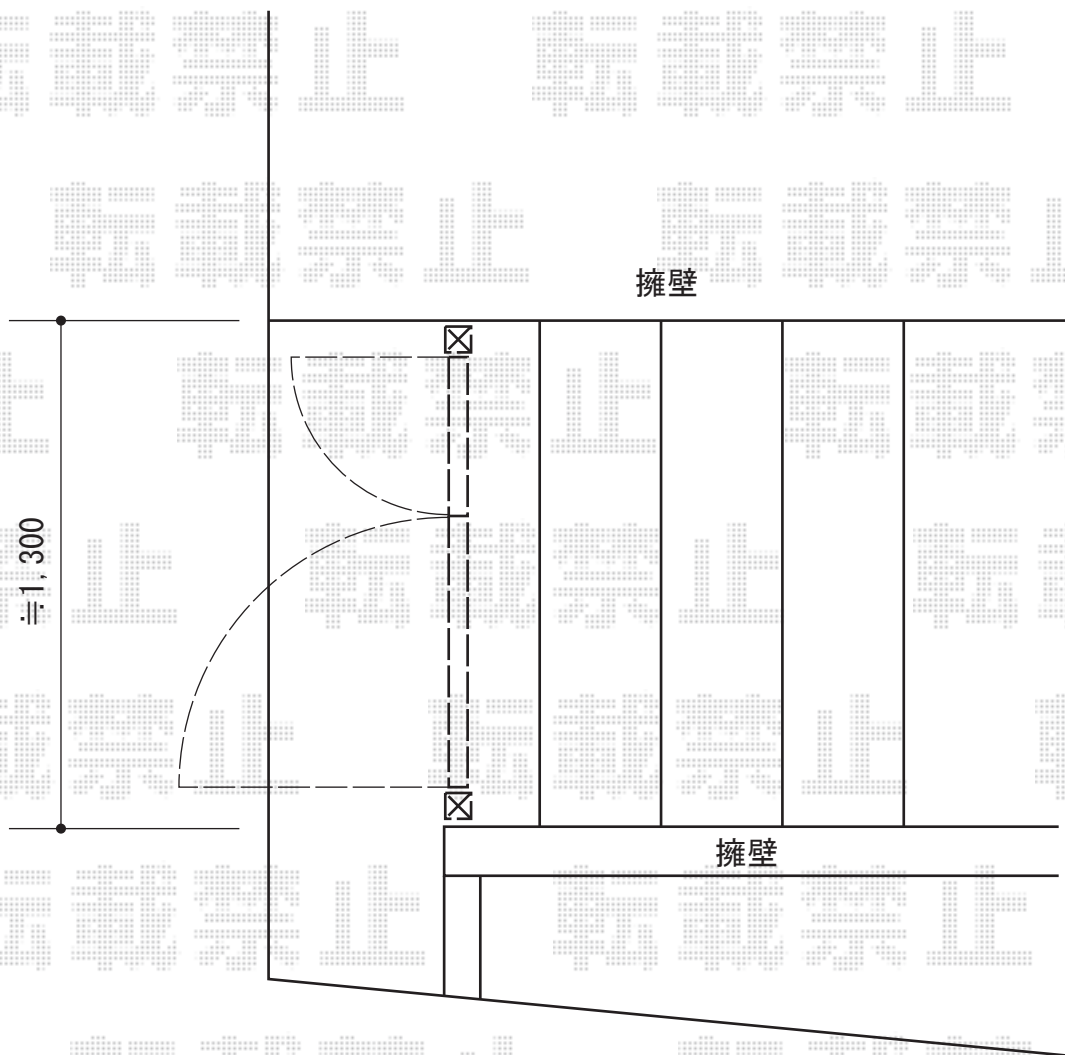

ユーフォス門扉 1型 親子両開き 75角柱使用

必要幅が1,331mmの為、
少々角度をつけて、設置致します。

TOEX ユーフォス門扉 1型 親子両開き 75角柱使用
扉1枚 (W×H) = (300・800mm×1,200mm)
色：マイルドブラック
錠：鋳物アームA錠
開き：外開き

現場状況や作図制限により概略図の内容と多少の違いが生じることがございます。
施工時は、現場優先とさせて頂きたく思いますので、お立会い頂き、
最終のご指示のほど、何卒、宜しくお願い致します。