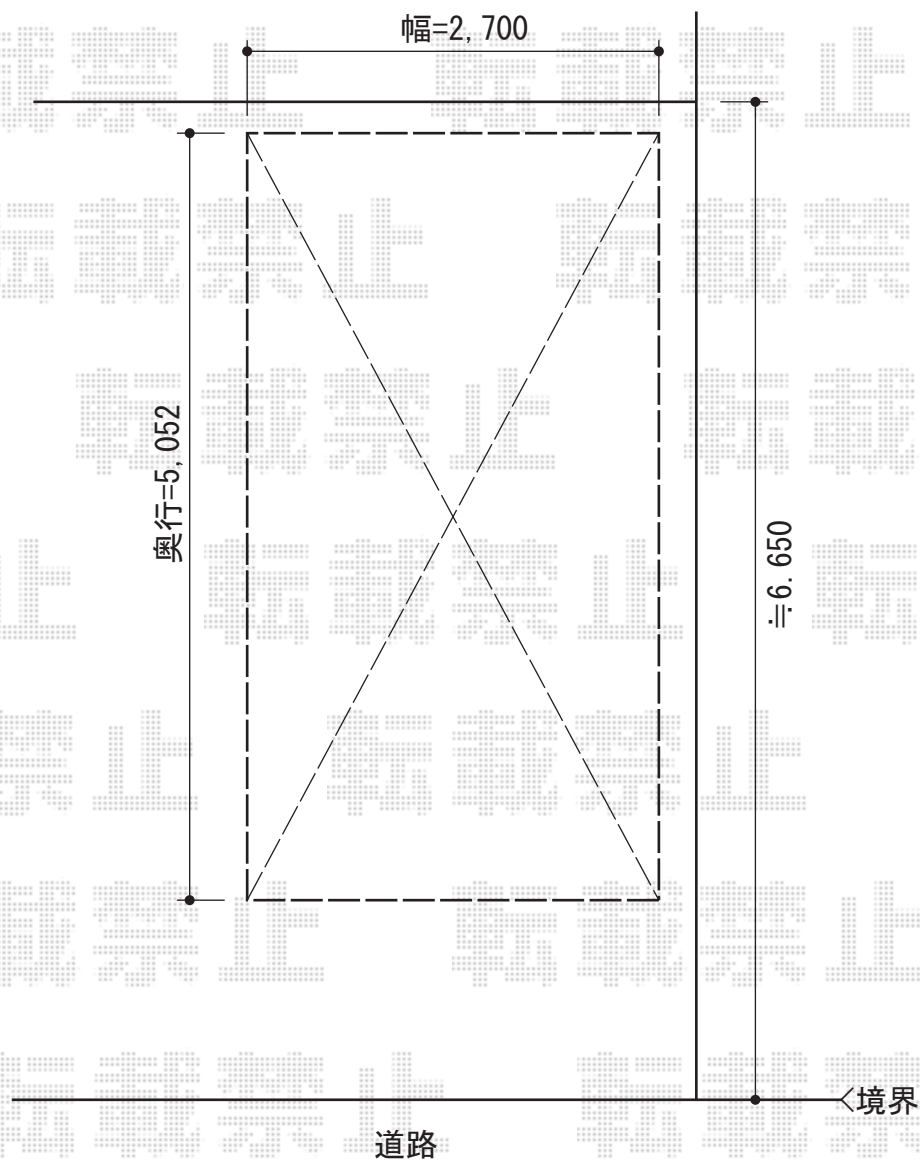

プレシオスポート 積雪~20cm対応

Value Select プレシオスポート 積雪~20cm対応

幅=2,700mm

奥行=5,052mm

色：チャコールブラック

屋根材：熱線遮断ポリカーボネート（スカイブルーマット調）

柱仕様：ハイルーフ仕様（有効高 約2,250mm）

現場状況や作図制限により概略図の内容と多少の違いが生じることがございます。
施工時は、現場優先とさせて頂きたく思いますので、お立会い頂き、
最終のご指示のほど、何卒、宜しくお願い致します。