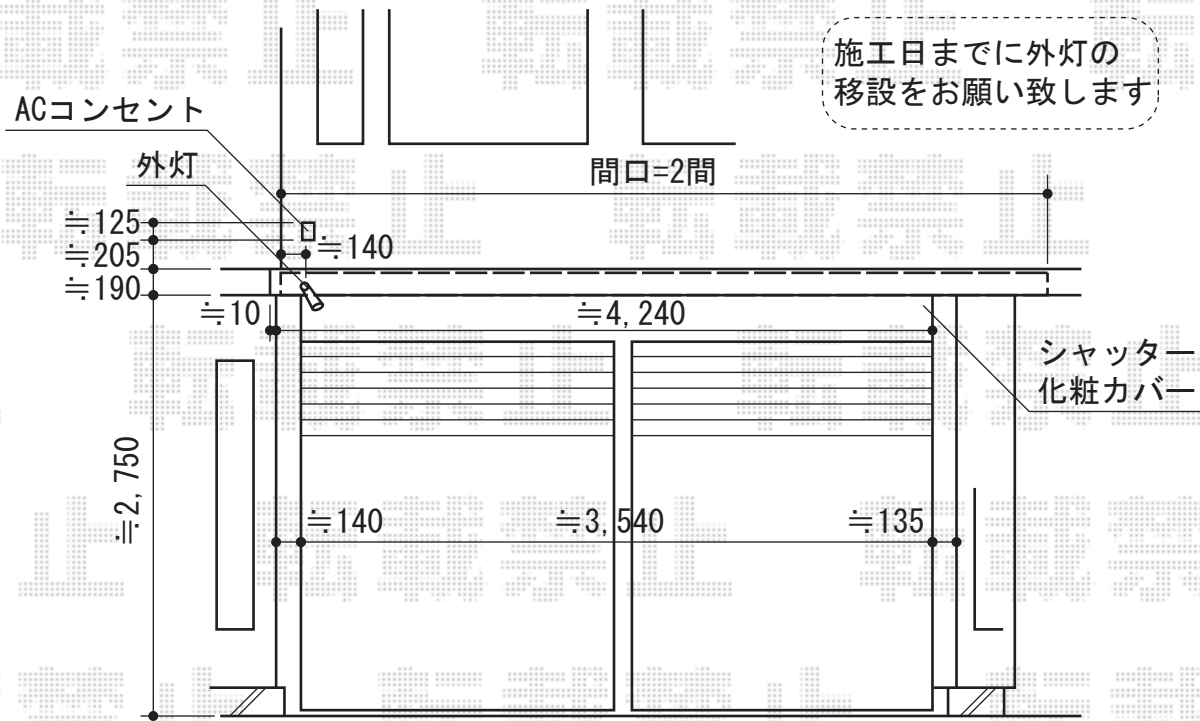

# 彩鳥S型 レギュラータイプ 手動式

施工日までに外灯の  
移設をお願い致します

トステム 彩鳥S型 レギュラータイプ 手動式  
 間口=関東間2.0間 (3,640mm)  
 出幅=1,500mm  
 本体色：ホワイト  
 キャンバス色：アクリル (A5 グリーンライン)  
 駆動：外観右駆動・手動式  
 外観右駆動・手動式1500タイプ  
 追加部材：ベースプレート式  
 オプション：フリル (ストレート)

現場状況や作図制限により概略図の内容と多少の違いが生じることがございます。  
 施工時は、現場優先とさせて頂きたく思いますので、お立会い頂き、  
 最終のご指示のほど、何卒、宜しくお願い致します。

EX-SHOP  
[HTTP://WWW.EX-SHOP.NET](http://www.ex-shop.net)

担当：永田