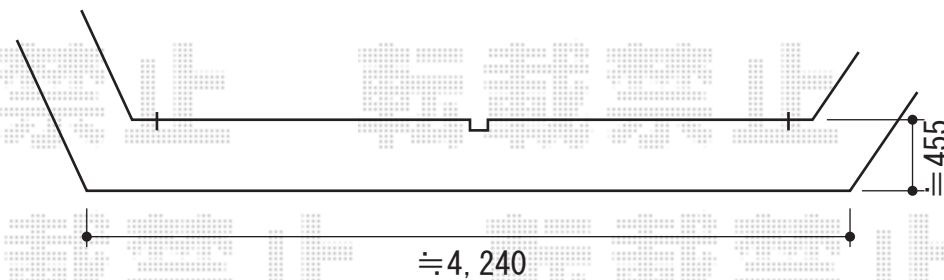

# 彩鳥S型 レギュラータイプ 手動式

施工日までに外灯の  
移設をお願い致します

トステム 彩鳥S型 レギュラータイプ 手動式  
 間口=関東間2.0間 (3,640mm)  
 出幅=1,500mm  
 本体色：ホワイト  
 キャンバス色：アクリル (A5 グリーンライン)  
 駆動：外観右駆動・手動式  
 外観右駆動・手動式1500タイプ  
 追加部材：ベースプレート式  
 オプション：フリル (ストレート)