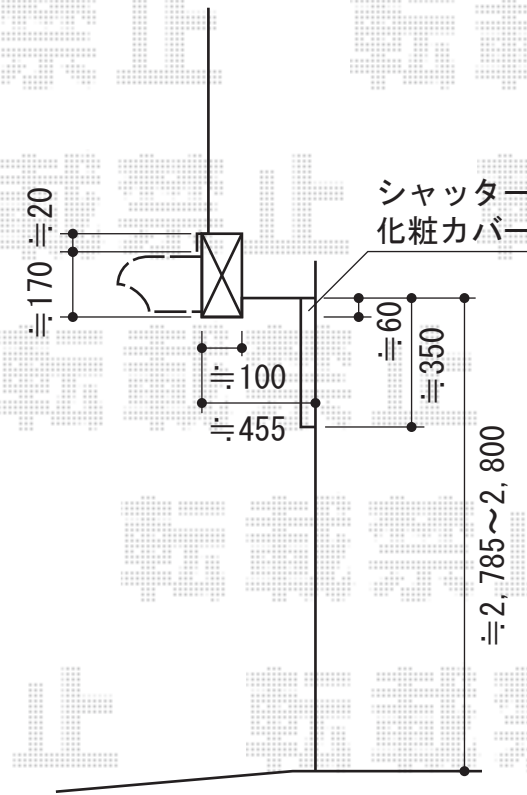

# 彩鳥S型 レギュラータイプ 手動式

施工日までに外灯の  
移設をお願い致します

トステム 彩鳥S型 レギュラータイプ 手動式  
 間口=関東間2.0間 (3,640mm)  
 出幅=1,500mm  
 本体色：ホワイト  
 キャンバス色：アクリル (A5 グリーンライン)  
 駆動：外観右駆動・手動式  
 外観右駆動・手動式1500タイプ  
 追加部材：ベースプレート式  
 オプション：フリル (ストレート)

現場状況や作図制限により概略図の内容と多少の違いが生じることがございます。  
 施工時は、現場優先とさせて頂きたく思いますので、お立会い頂き、  
 最終のご指示のほど、何卒、宜しくお願い致します。

EX-SHOP  
[HTTP://WWW.EX-SHOP.NET](http://www.ex-shop.net)

担当：永田