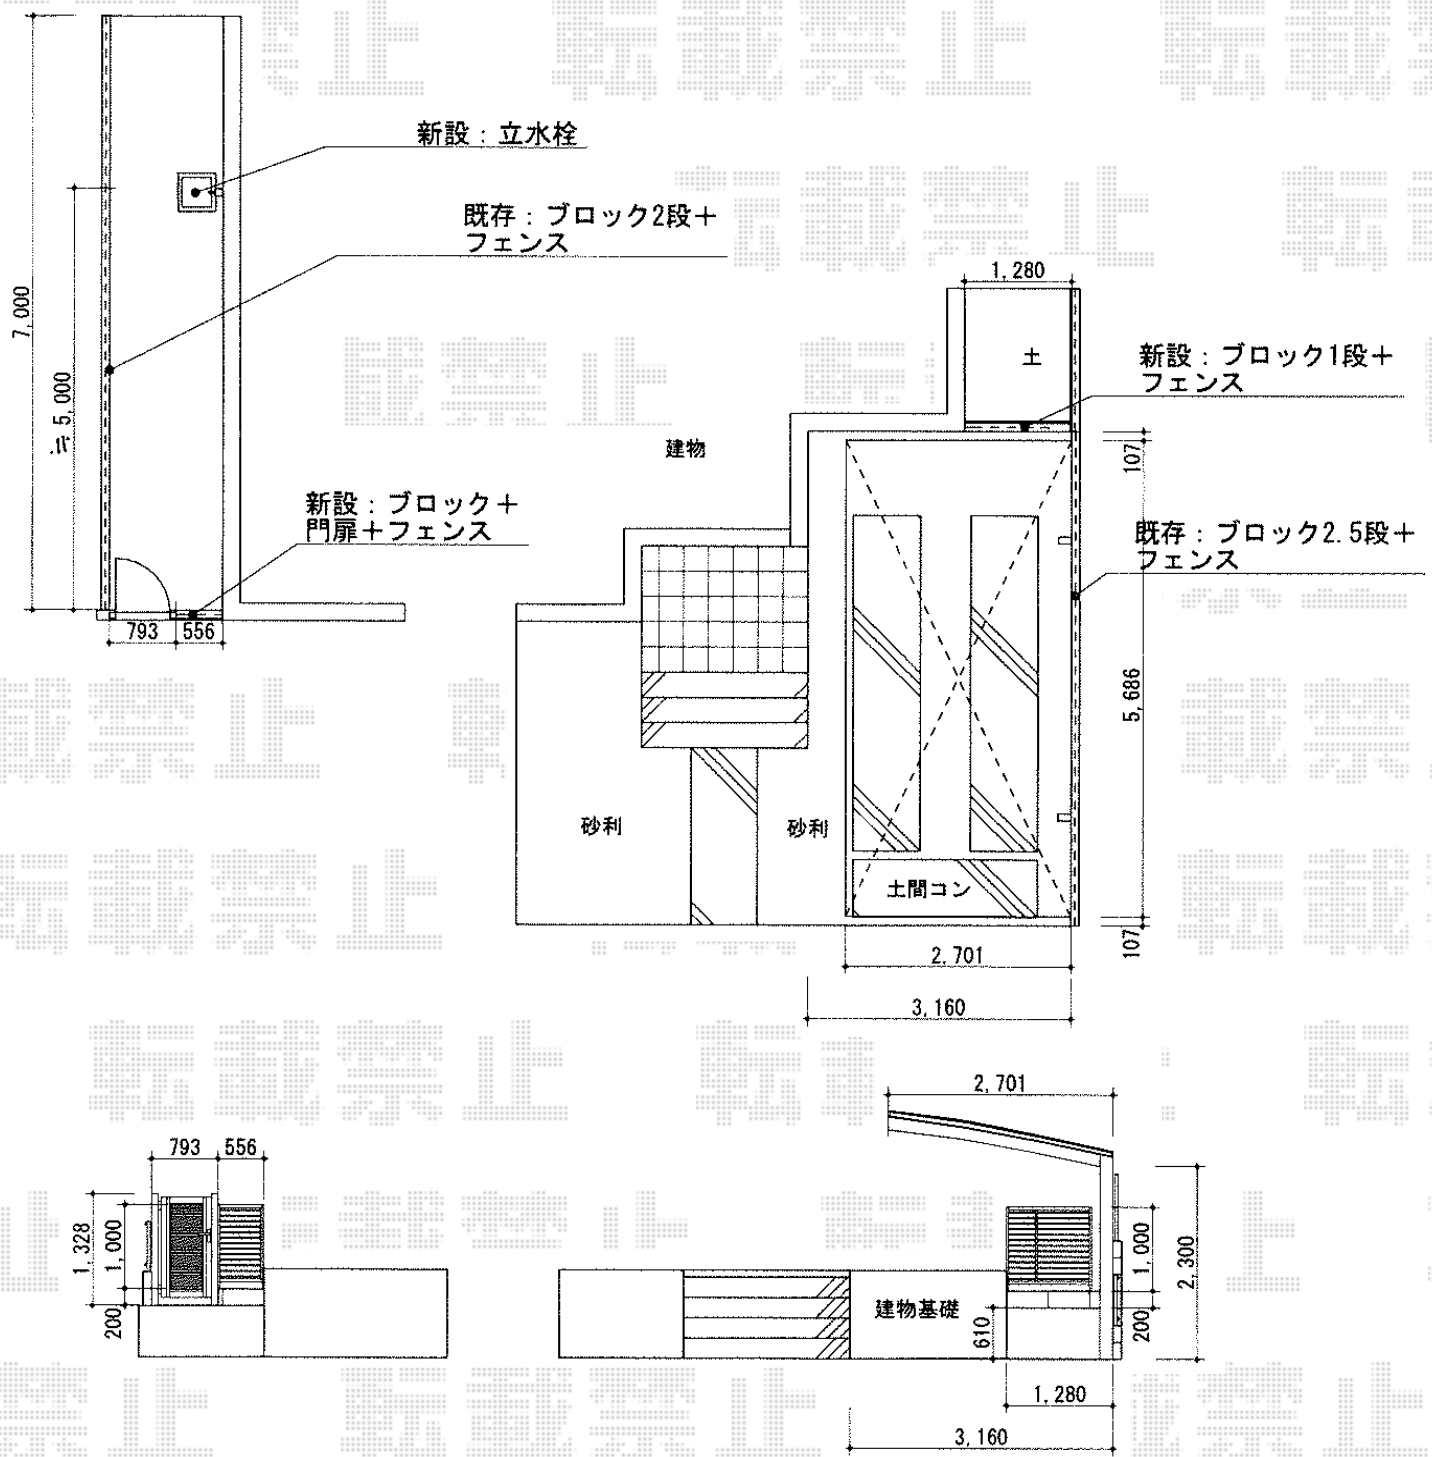

# カーポート・門扉・フェンス

トステム カーポートシグマIII 積雪~30cm対応  
 幅=2,701mm 奥行=5,686mm 色：シャイングレー  
 屋根材：ポリカーボネート（ブルースモーク）  
 柱仕様：ロング柱23仕様（有効高 約2,300mm）

TOEX プリレオR1型 フェンス フリーポール T-10  
 本体1枚 (W×H) = (1,979.5×1,000mm) ×1枚  
 主柱：4本 部品セット：4セット 端部キャップ：2セット  
 端部カバー：1セット 色：シャイングレー

TOEX プリレオR1型 門扉 片開き 門柱仕様  
 本体1枚 (W×H) = (600mm×1,200mm) 色：シャイングレー  
 錠：シリンダーRD錠 開き：内開き

現場状況や作図制限により概略図の内容と多少の違いが生じることがございます。  
 施工時は、現場優先とさせて頂きたく思いますので、お立会い頂き、  
 最終のご指示のほど、何卒、宜しくお願い致します。

EX-SHOP  
 HTTP://WWW.EX-SHOP.NET