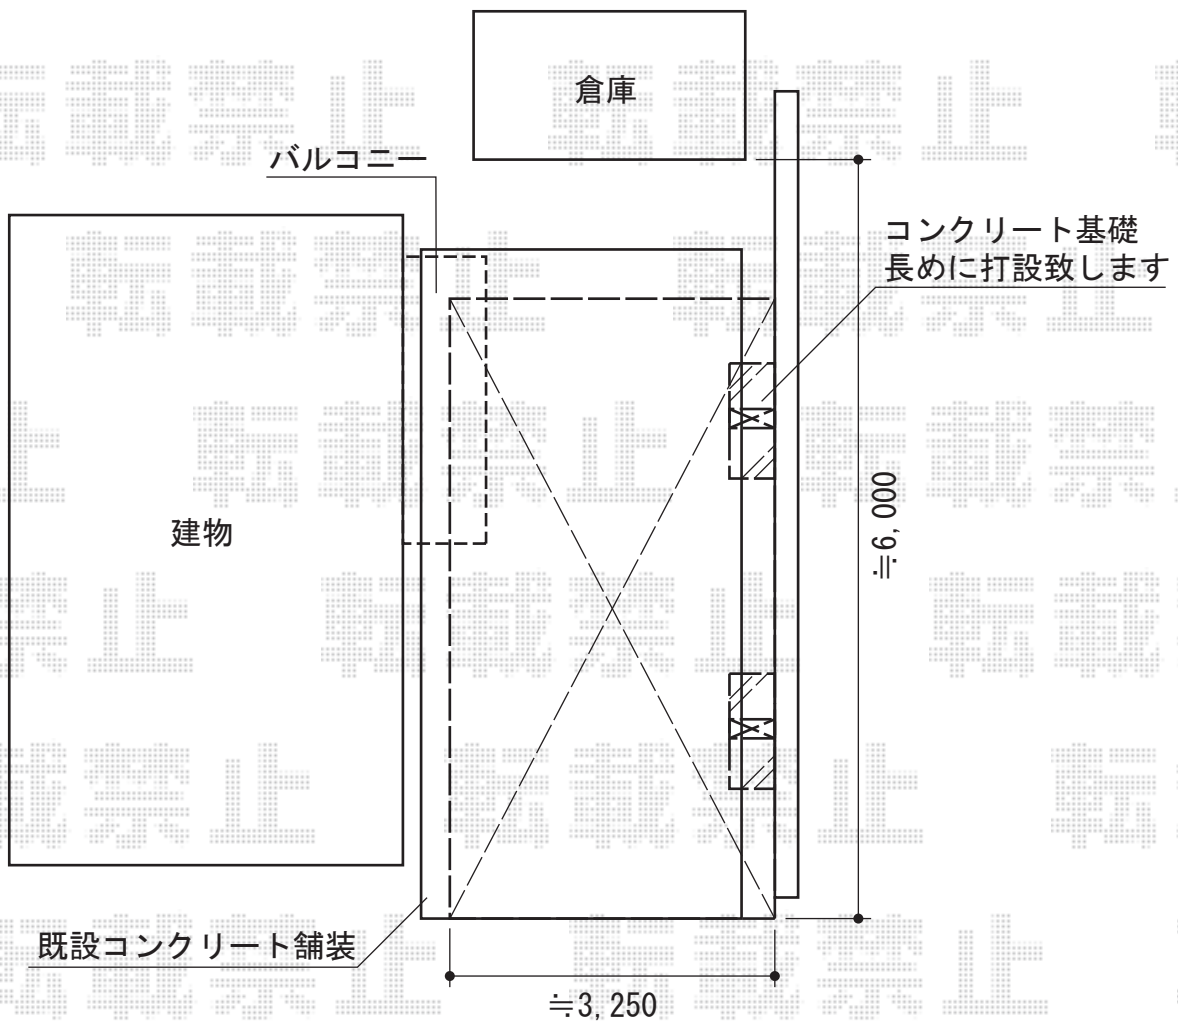

## テールポートシグマIII 延長 積雪～30cm対応

トステム テールポートシグマIII 延長 積雪～30cm対応  
幅=3,000mm

奥行=7,098mm

色：オータムブラウン

屋根材：熱線吸収アクアポリカーボネート（ライトブルー）

柱仕様：標準柱仕様（有効高 約1,800mm）

トステム サイドパネル 1段 H1000 57+14タイプ用

色：オータムブラウン

屋根材：熱線吸収アクアポリカーボネート（ライトブルー）

トステム 着脱式サポート 標準柱用 1本入り×3

色：オータムブラウン

現場状況や作図制限により概略図の内容と多少の違いが生じることがございます。  
施工時は、現場優先とさせて頂きたく思いますので、お立会い頂き、  
最終のご指示のほど、何卒、宜しくお願い致します。

EX-SHOP  
HTTP://WWW.EX-SHOP.NET

担当：三宅