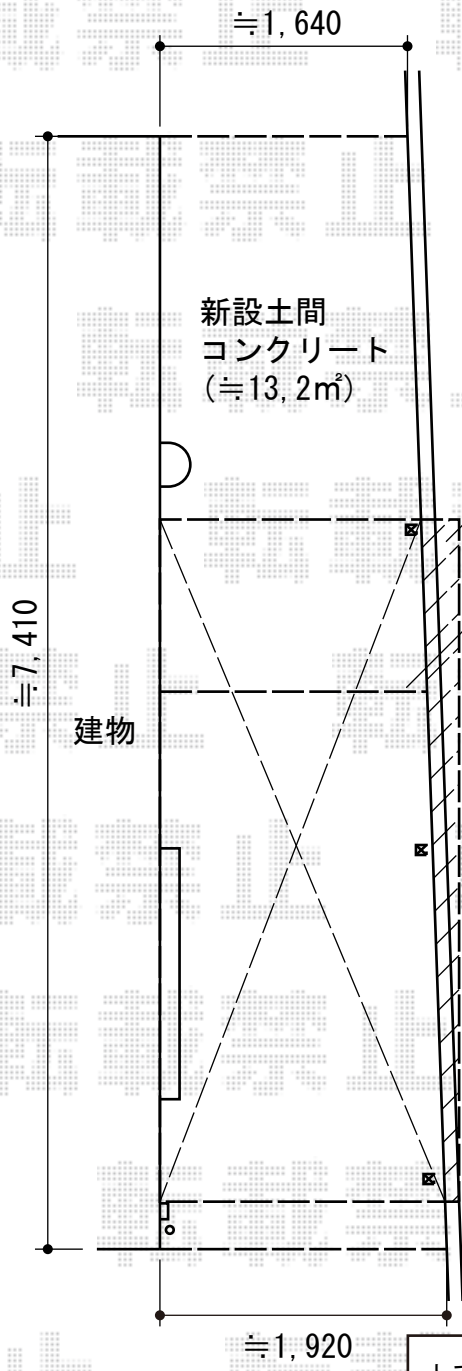

ライザーテラスII F型 単体 テラスタイプ 積雪～20cm対応

斜線部
出幅切り詰め致します

クラックタイト目地

施工に際して、
オプション：物干しの
取付位置・高さの
ご確認を頂けますよう、
お願い致します

トステム ライザーテラスII F型 単体 テラスタイプ 積雪～20cm対応
間口=関東間2.5間通し (柱芯々4,350mm 屋根幅4,570mm) 出幅=6尺 (1,785mm)
色：シャイングレー 屋根材：ポリカーボネート (クリアマット/すりガラス調)
柱仕様：ロング柱/柱位置固定タイプ (柱2本)
施工方法：上止め仕様
追加部材：正面台形加工用部材 (¥169,300)

トステム 前面スクリーン 1段仕様
間口=関東間2.5間通し用 高さ=980.5mm
色：シャイングレー
パネル材：ポリカーボネート (クリアマット/すりガラス調)
柱仕様：ロング柱仕様
ふさぎ材：関東間2.5間通し用・部品セット (¥24,400)

トステム 吊下げ物干し ワイド 【仮】3本入
色：シャイングレー

現場状況や作図制限により概略図の内容と多少の違いが生じることがございます。
施工時は、現場優先とさせて頂きたく思いますので、お立会い頂き、
最終のご指示のほど、何卒、宜しくお願い致します。