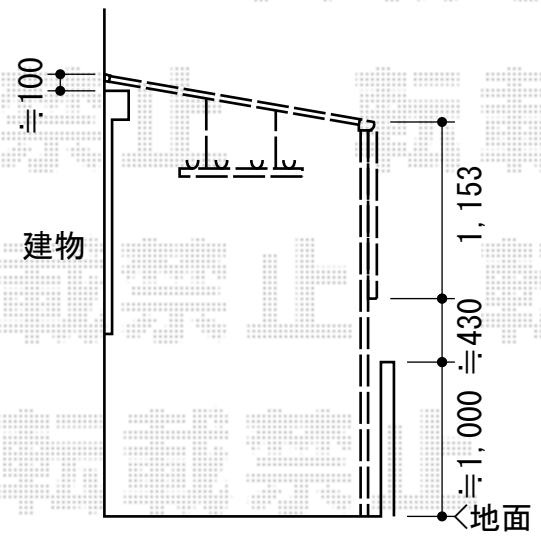

ライザーテラスII F型 単体 テラスタイプ 積雪～20cm対応

斜線部
出幅切り詰め致します

クラックタイト目地

施工に際して、
オプション：物干しの
取付位置・高さの
ご確認を頂けますよう、
お願い致します

トステム ライザーテラスII F型 単体 テラスタイプ 積雪～20cm対応
間口=関東間2.5間通し (柱芯々4,350mm 屋根幅4,570mm) 出幅=6尺 (1,785mm)
色：シャイングレー 屋根材：ポリカーボネート (クリアマット/すりガラス調)
柱仕様：ロング柱/柱位置固定タイプ (柱2本)
施工方法：上止め仕様
追加部材：正面台形加工用部材 (¥169,300)

トステム 前面スクリーン 1段仕様
間口=関東間2.5間通し用 高さ=980.5mm
色：シャイングレー
パネル材：ポリカーボネート (クリアマット/すりガラス調)
柱仕様：ロング柱仕様
ふさぎ材：関東間2.5間通し用・部品セット (¥24,400)

トステム 吊下げ物干し ワイド 【仮】3本入
色：シャイングレー

現場状況や作図制限により概略図の内容と多少の違いが生じることがございます。
施工時は、現場優先とさせて頂きたく思いますので、お立会い頂き、
最終のご指示のほど、何卒、宜しくお願い致します。