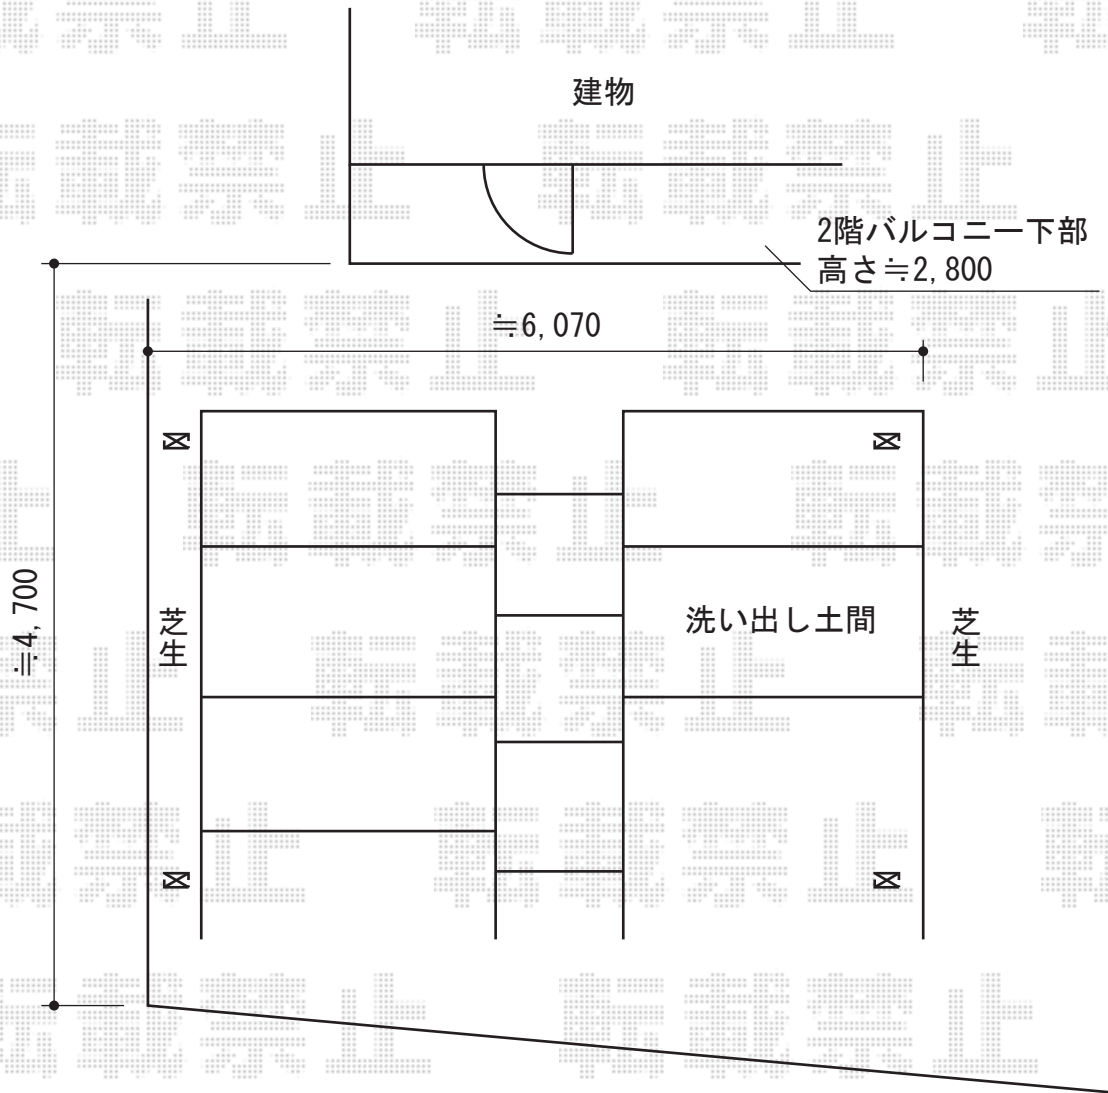

エクスルーフ ワイド 積雪～30cm対応

トステム エクスルーフ ワイド 積雪～30cm対応

幅=5,532mm

奥行=4,971mm

色：シャイングレー

屋根材：熱線吸収アクアポリカーボネート（ライトブルー）

柱仕様：ロング柱24仕様（有効高 約2,400mm）

現場状況や作図制限により概略図の内容と多少の違いが生じることがございます。
施工時は、現場優先とさせて頂きたく思いますので、お立会い頂き、
最終のご指示のほど、何卒、宜しくお願い致します。