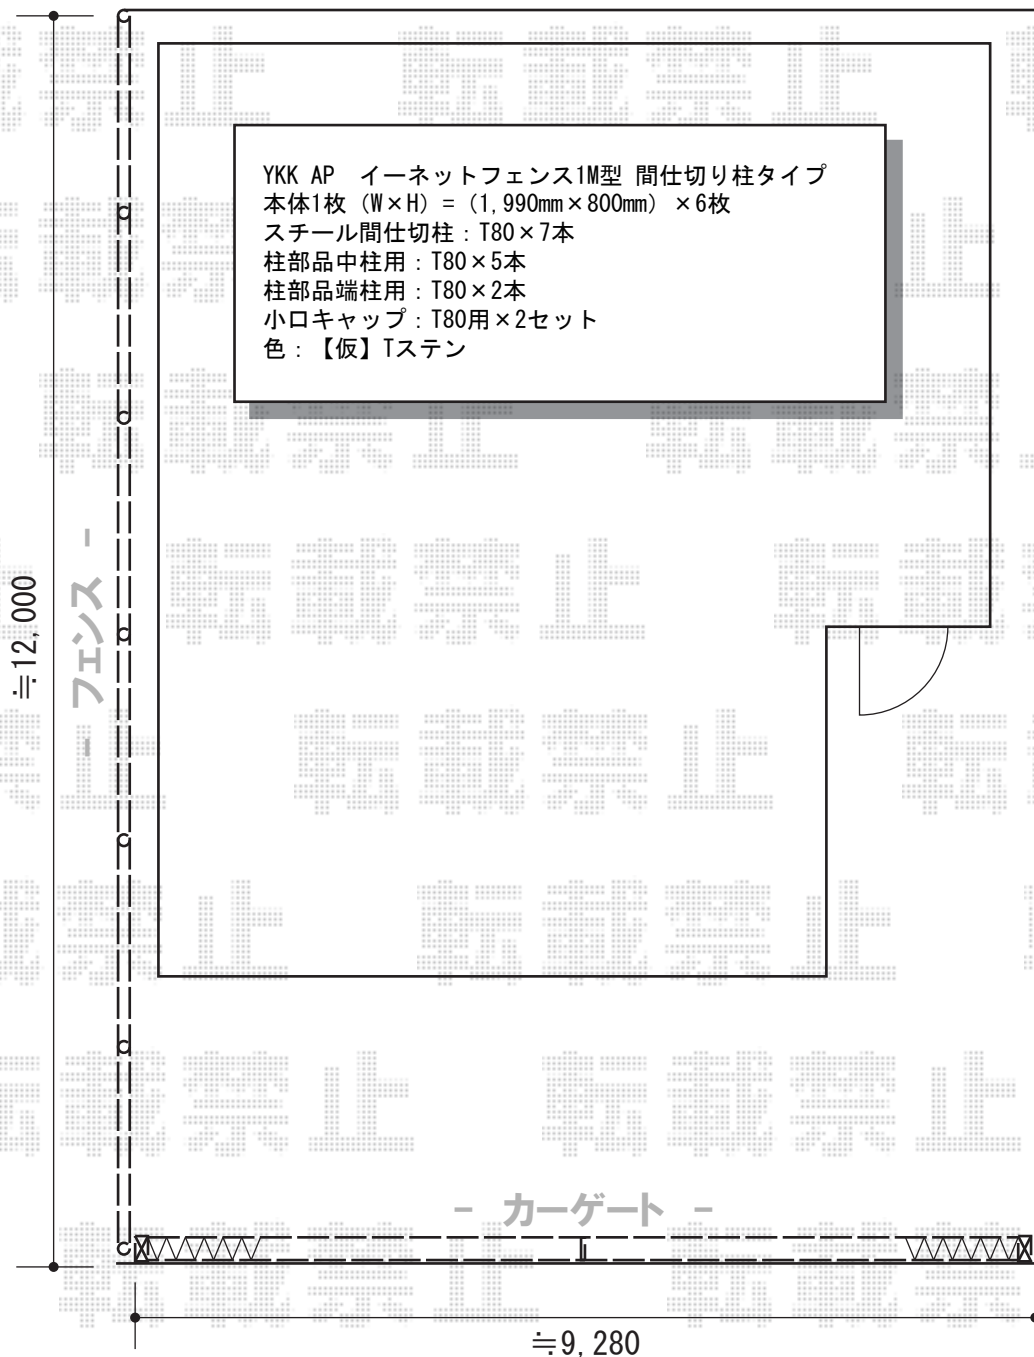

カーゲート・フェンス

Value Select トリップゲート ペットガード型 ガイドレール後付タイプ 両開き
開口幅=9,321mm
全幅=9,421mm
たたみ幅=888mm×2
高さ=1,200mm
色 : ステンカラー
キャスター数 : 6
落棒数 : 4

現場状況や作図制限により概略図の内容と多少の違いが生じることがございます。
施工時は、現場優先とさせて頂きたく思いますので、お立会い頂き、
最終のご指示のほど、何卒、宜しくお願い致します。