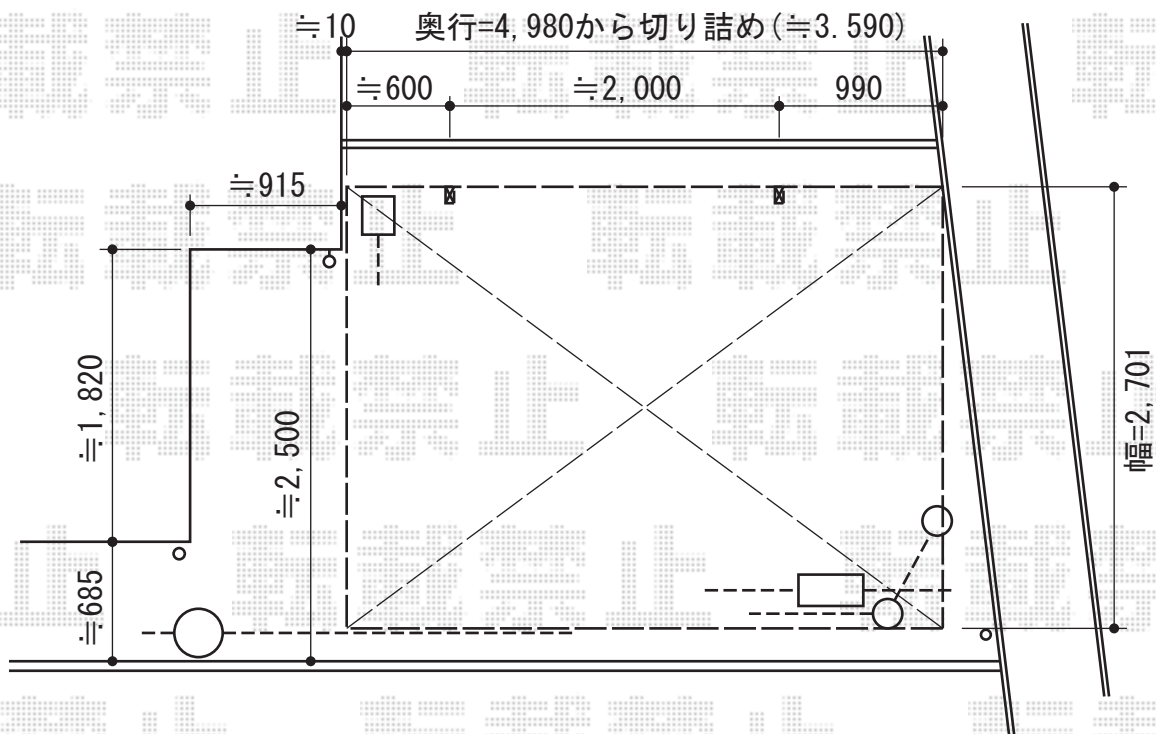

カーブポートシグマⅢ 積雪～30cm対応

トステム カーブポートシグマⅢ 積雪～30cm対応
 幅=2701mm
 奥行=4,980mm
 色：シャイングレー
 屋根材：熱線吸収ポリカーボネート（ライトブルーマット調）
 柱仕様：ロング柱23仕様（有効高 約2,300mm）

現場状況や作図制限により概略図の内容と多少の違いが生じることがございます。
 施工時は、現場優先とさせて頂きたく思いますので、お立会い頂き、
 最終のご指示のほど、何卒、宜しくお願い致します。