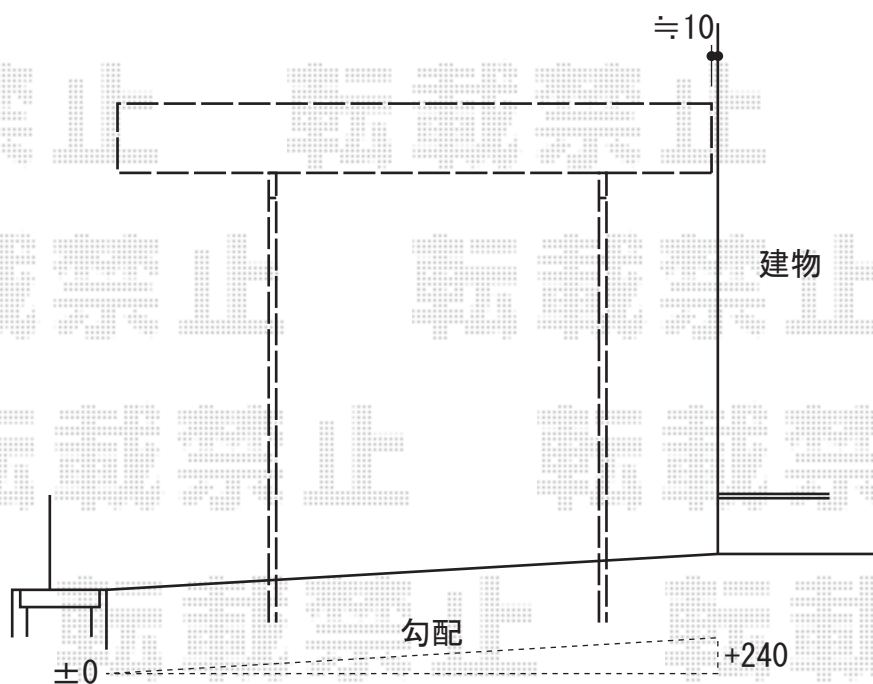

カーブポートシグマⅢ 積雪～30cm対応

トステム カーブポートシグマⅢ 積雪～30cm対応
 幅=2701mm
 奥行=4,980mm
 色：シャイングレー
 屋根材：熱線吸収ポリカーボネート（ライトブルーマット調）
 柱仕様：ロング柱23仕様（有効高 約2,300mm）

現場状況や作図制限により概略図の内容と多少の違いが生じることがございます。
 施工時は、現場優先とさせて頂きたく思いますので、お立会い頂き、
 最終のご指示のほど、何卒、宜しくお願い致します。