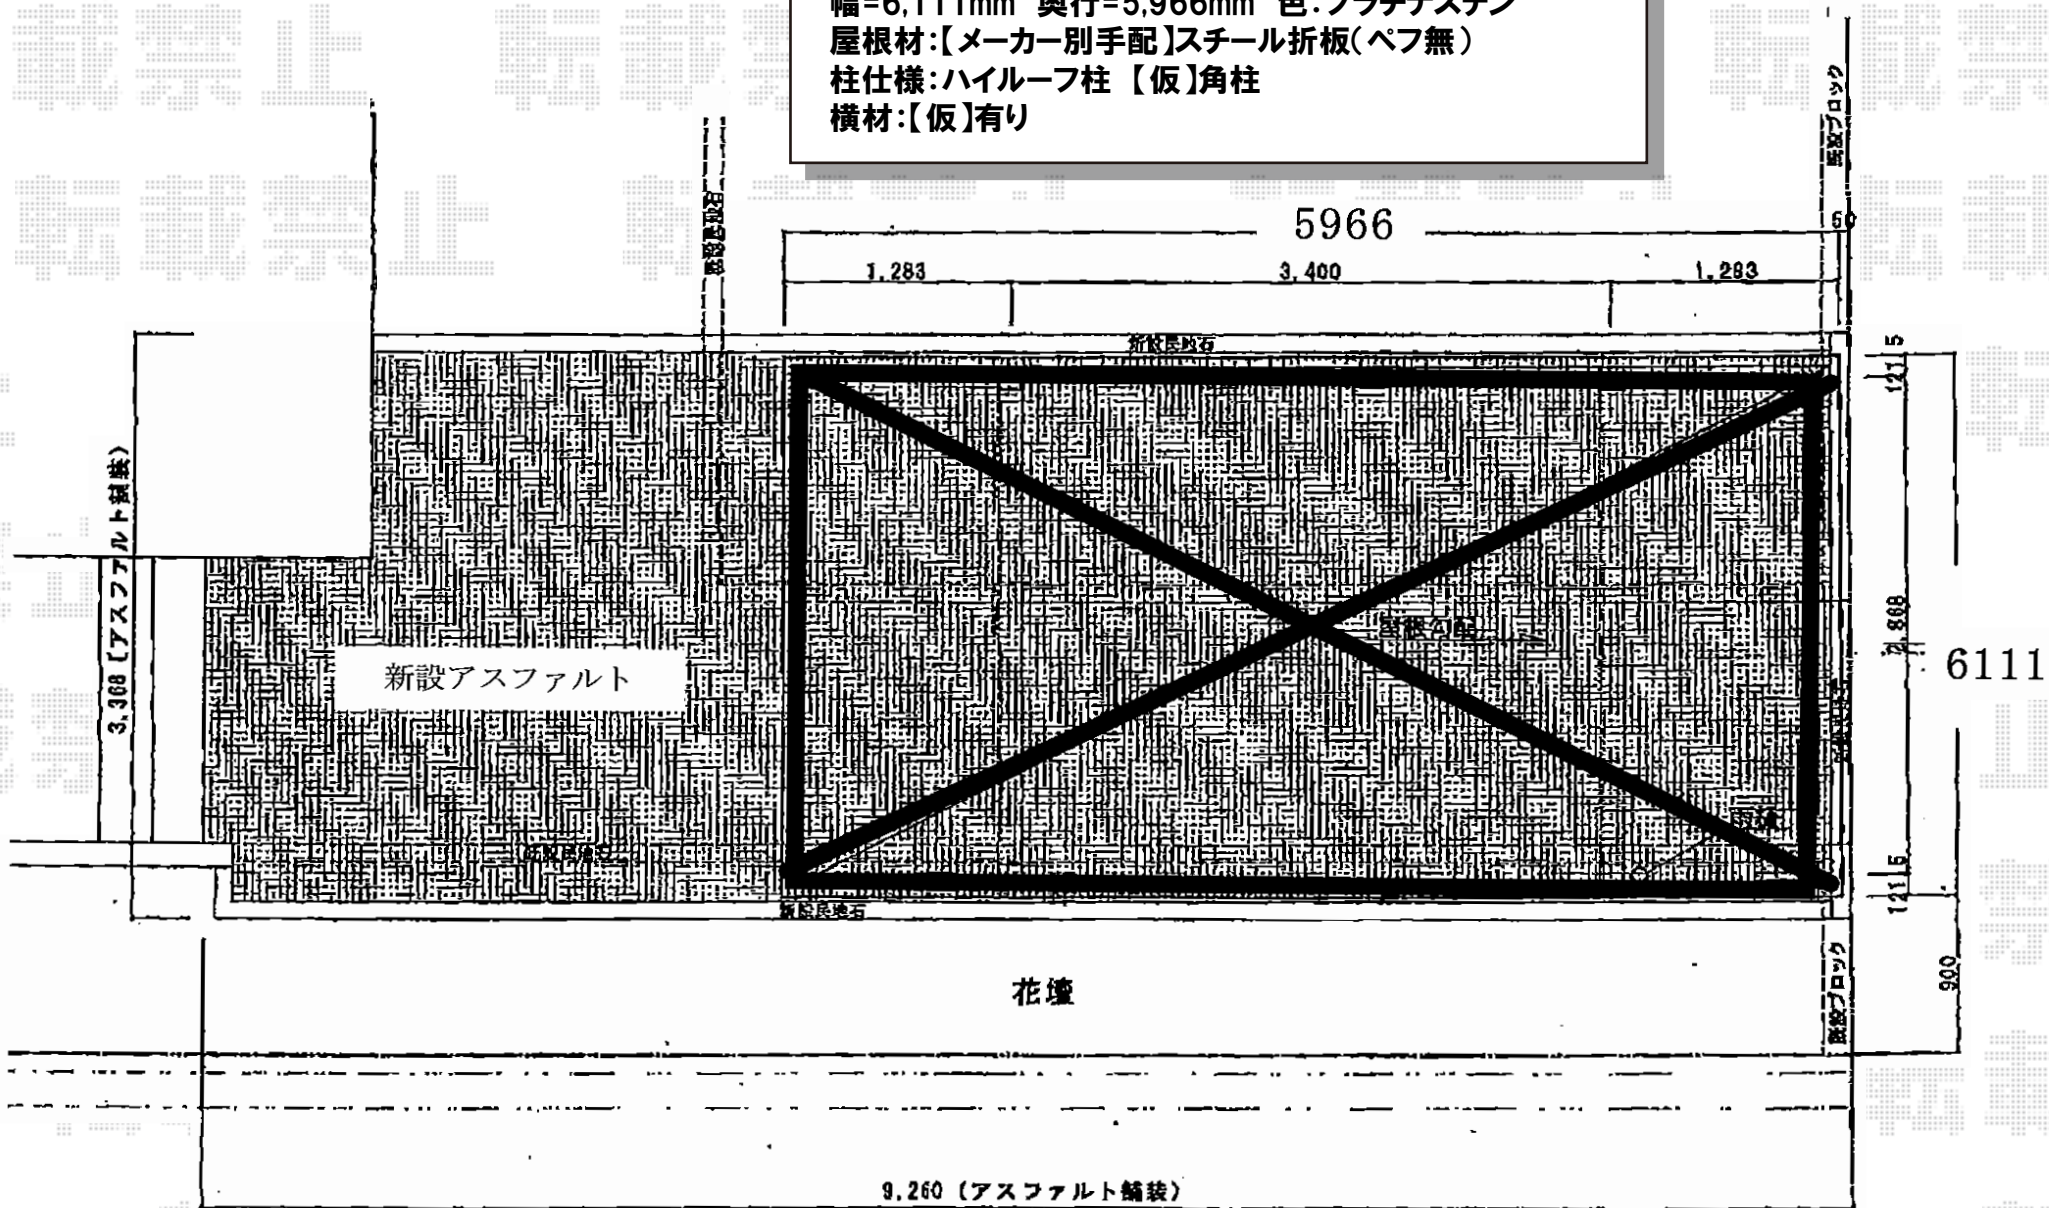

ジーポートneo Aタイプ 積雪~100cm対応

YKK AP ジーポートneo Aタイプ 2台用 積雪~100cm対応
幅=6,111mm 奥行=5,966mm 色:プラチナステン
屋根材:[メーカー別手配]スチール折板(ペフ無)
柱仕様:ハイルーフ柱【仮】角柱
横材:[仮]有り

現場状況や作図制限により概略図の内容と多少の違いが生じることがございます。
施工時は、現場優先とさせて頂きたく思いますので、お立会い頂き、
最終のご指示のほど、何卒、宜しくお願い致します。