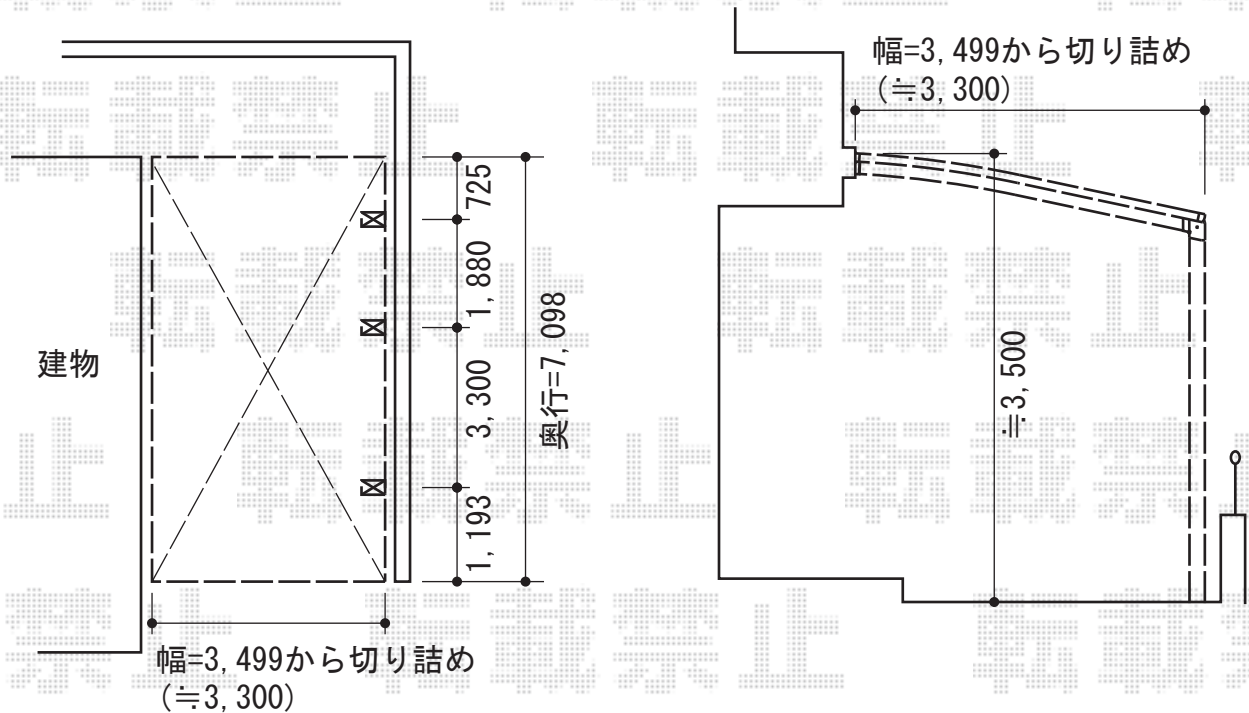

ルーフポートシグマIII 延長タイプ 積雪~30cm対応

トステム ルーフポートシグマIII 延長タイプ 積雪~30cm対応
幅=3,499mm
奥行=7,098mm
色：ブラック
屋根材：ポリカーボネート（ブルースモーク）
柱仕様：ロング柱23仕様（有効高 約2,732mm）

現場状況や作図制限により概略図の内容と多少の違いが生じることがございます。
施工時は、現場優先とさせて頂きたく思いますので、お立会い頂き、
最終のご指示のほど、何卒、宜しくお願い致します。