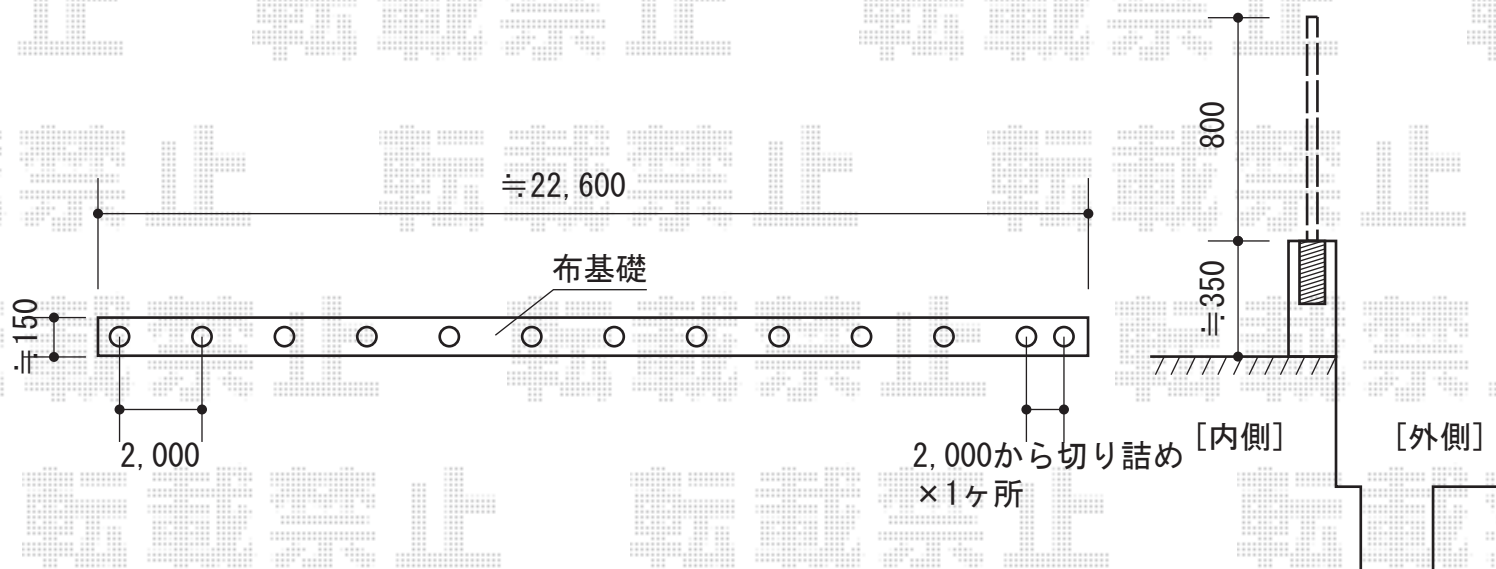

# ハイグリッドフェンスN8型

TOEX ハイグリッドフェンスN8型  
本体1枚 (W×H) = (2,000×800mm) × 12枚  
アルミ型材柱 : T-8×13本  
小口キャップ (18個入) : 1セット  
色 : シヤイングレー

現場状況や作図制限により概略図の内容と多少の違いが生じることがございます。  
施工時は、現場優先とさせて頂きたく思いますので、お立会い頂き、  
最終のご指示のほど、何卒、宜しくお願い致します。