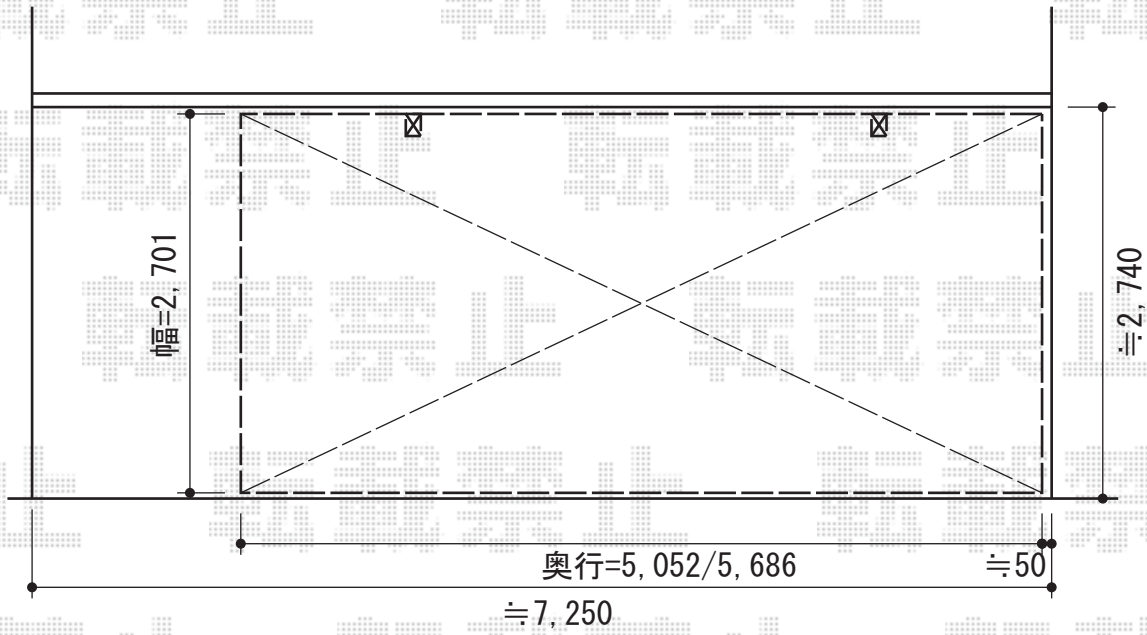

# カーブポートシグマIII 積雪～30cm対応

トステム カーブポートシグマIII 積雪～30cm対応

幅=2,701mm

奥行=5,686mm

色：シャイングレー

屋根材：熱線吸収ポリカーボネート（ライトブルーマット調）

柱仕様：ロング柱23仕様（有効高 約2,300mm）

現場状況や作図制限により概略図の内容と多少の違いが生じることがございます。  
施工時は、現場優先とさせていただきますので、お立会い頂き、  
最終のご指示のほど、何卒、宜しくお願い致します。