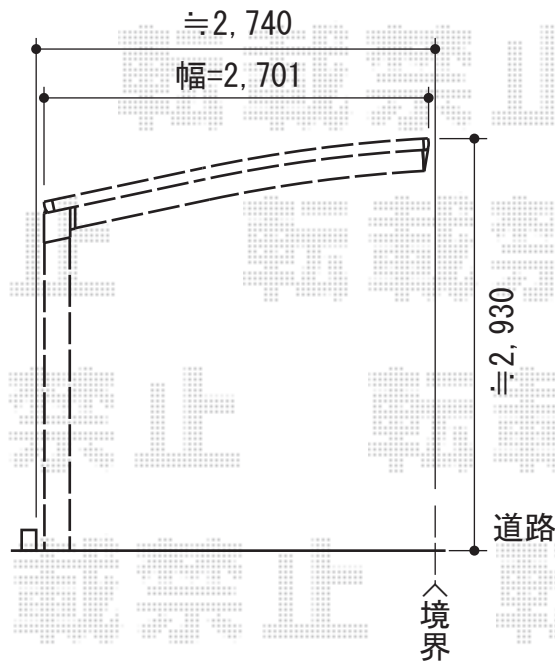

# カーブポートシグマIII 積雪～30cm対応

トステム カーブポートシグマIII 積雪～30cm対応

幅=2,701mm

奥行=5,686mm

色：シャイングレー

屋根材：熱線吸収ポリカーボネート（ライトブルーマット調）

柱仕様：ロング柱23仕様（有効高 約2,300mm）

現場状況や作図制限により概略図の内容と多少の違いが生じることがございます。  
施工時は、現場優先とさせていただきますので、お立会い頂き、  
最終のご指示のほど、何卒、宜しくお願い致します。