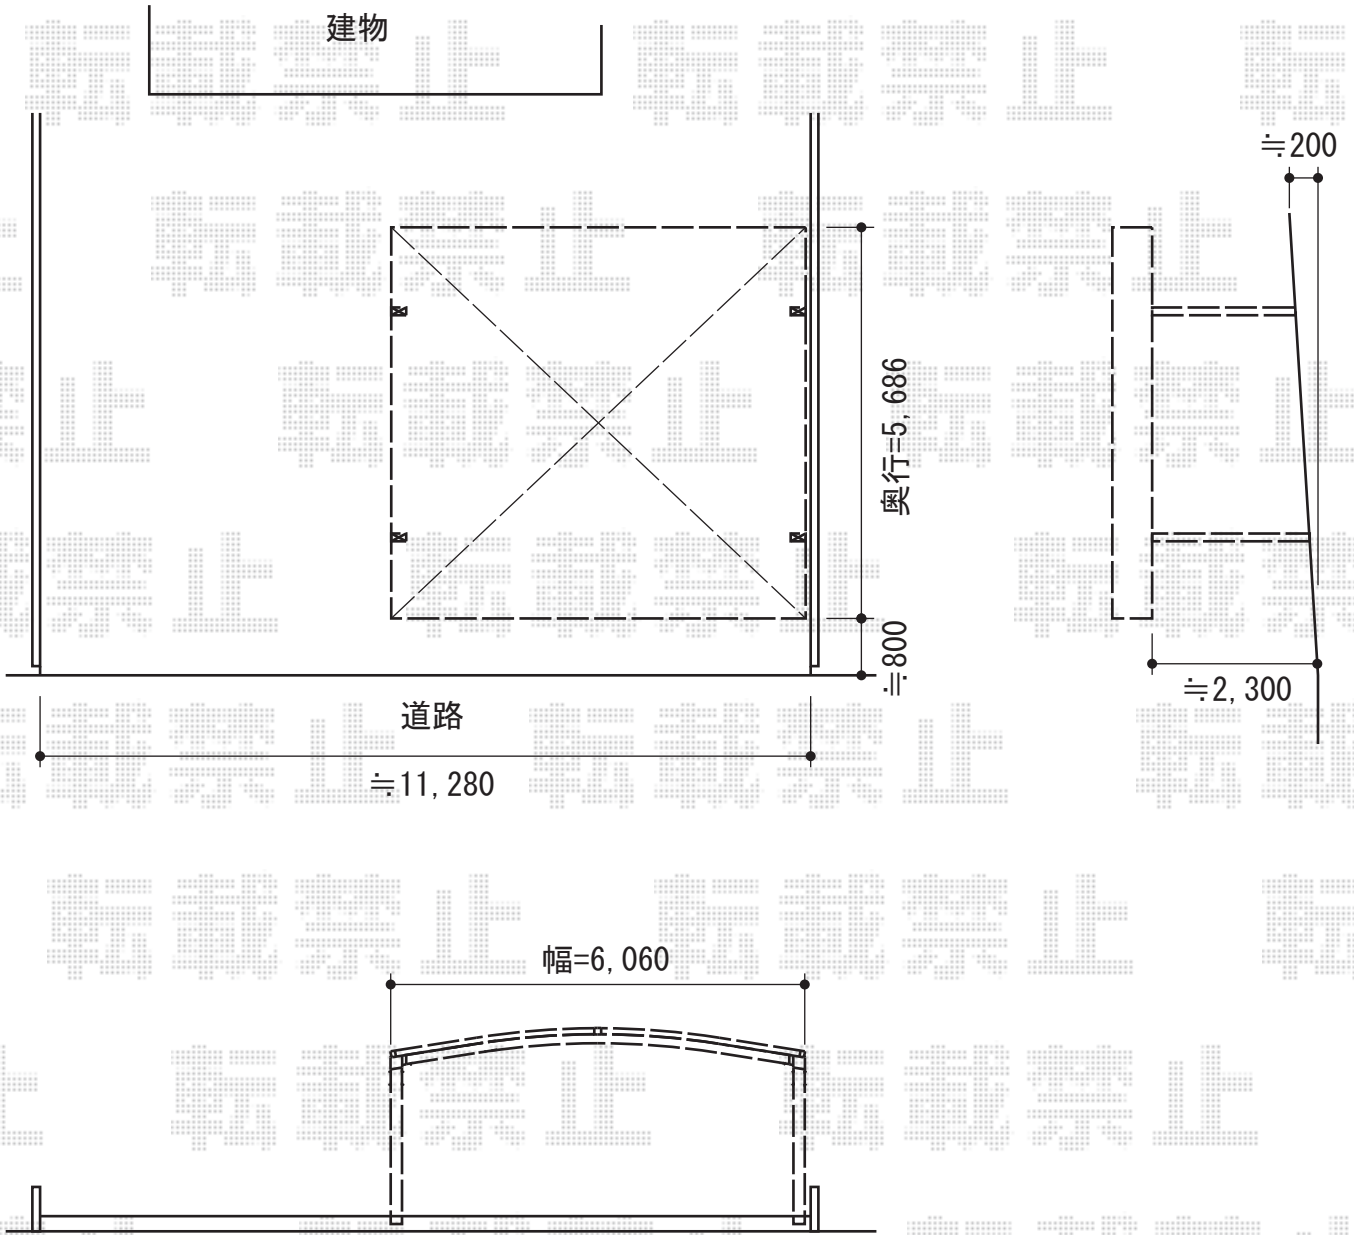

カーブポートシグマIII ワイド 積雪～30cm対応

トステム カーブポートシグマIII ワイド

積雪～30cm対応

幅=5,443mm

奥行=5,686mm

色：シャイングレー

屋根材：ポリカーボネート（ブルースモーク）

柱仕様：ロング柱23仕様（有効高 約2,300mm）