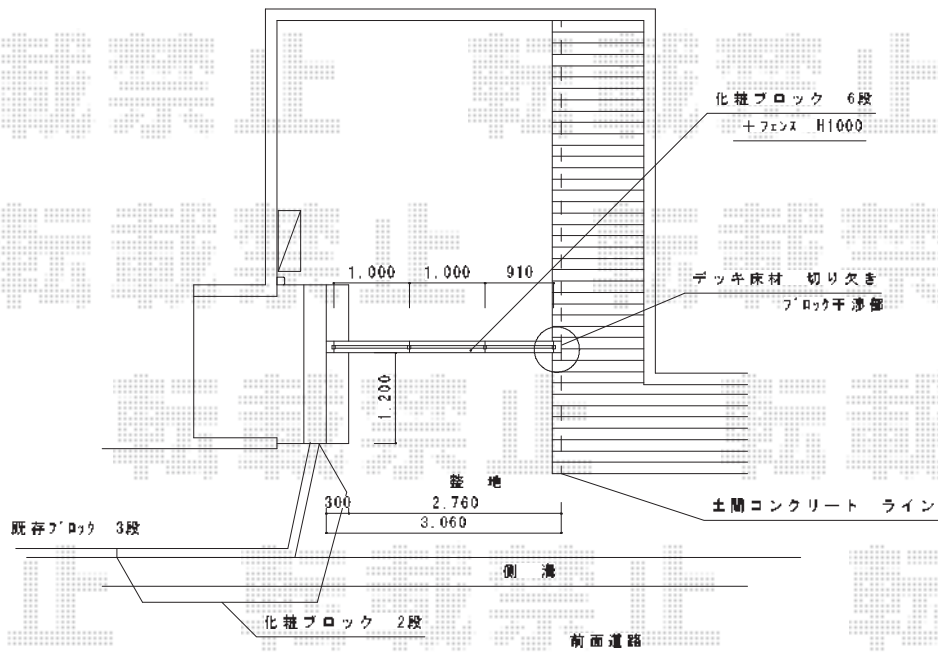

サニーブリーズフェンスS型 [間仕切り]

TOEX サニーブリーズフェンスS型[間仕切り]
 本体1枚 (W×H) = (1,000mm×1,000mm) × 3枚
 主柱 : T10×2本
 端柱 : T10×2本
 主柱部品 : 2
 端柱部品 : 1
 色 : シヤイングレー

現場状況や作図制限により概略図の内容と多少の違いが生じることがございます。
 施工時は、現場優先とさせて頂きたく思いますので、お立会い頂き、
 最終のご指示のほど、何卒、宜しくお願い致します。