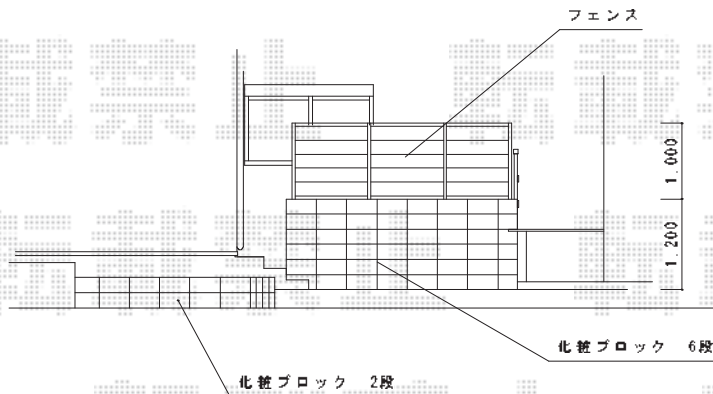

サニーブリーズフェンスS型 [間仕切り]

TOEX サニーブリーズフェンスS型[間仕切り]
 本体1枚 (W×H) = (1,000mm×1,000mm) × 3枚
 主柱 : T10×2本
 端柱 : T10×2本
 主柱部品 : 2
 端柱部品 : 1
 色 : シヤイングレー

現場状況や作図制限により概略図の内容と多少の違いが生じることがございます。
 施工時は、現場優先とさせて頂きたく思いますので、お立会い頂き、
 最終のご指示のほど、何卒、宜しくお願い致します。