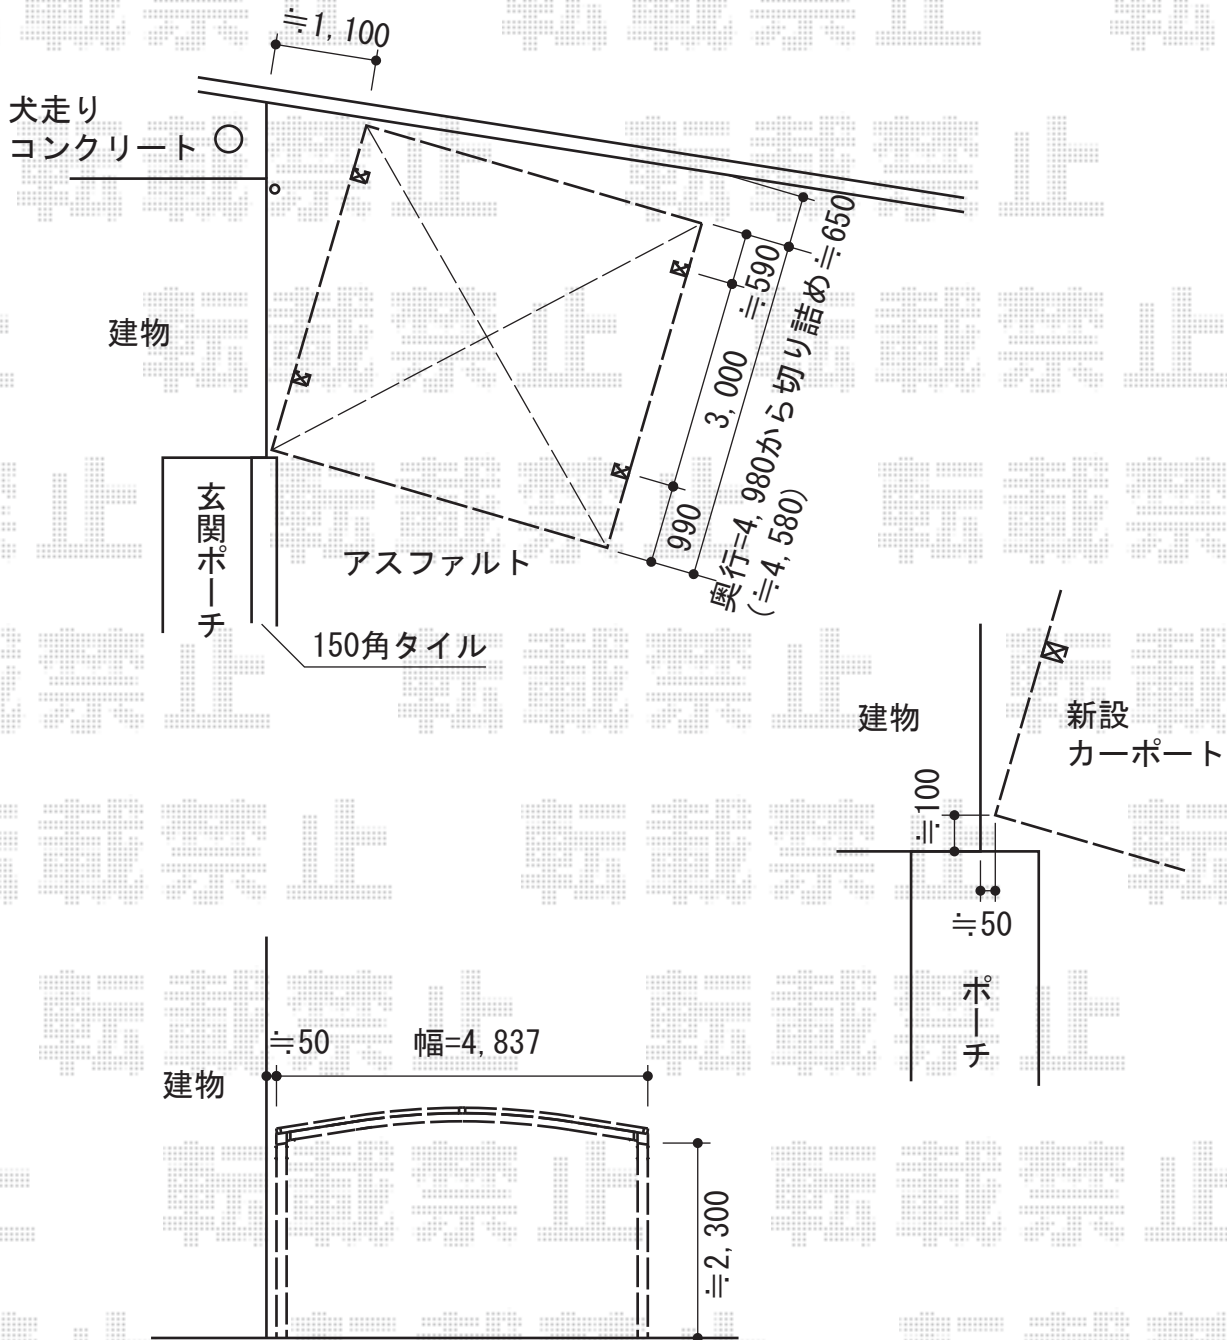

カーブポートシグマIII ワイド 積雪~30cm対応

トステム カーブポートシグマIII ワイド 積雪~30cm対応  
 幅=4,837mm  
 奥行=4,980mm  
 色：シャイングレー  
 屋根材：熱線吸収ポリカーボネート（ライトブルーマット調）  
 柱仕様：ロング柱23仕様（有効高 約2,300mm）

現場状況や作図制限により概略図の内容と多少の違いが生じることがございます。  
 施工時は、現場優先とさせて頂きたく思いますので、お立会い頂き、  
 最終のご指示のほど、何卒、宜しくお願い致します。