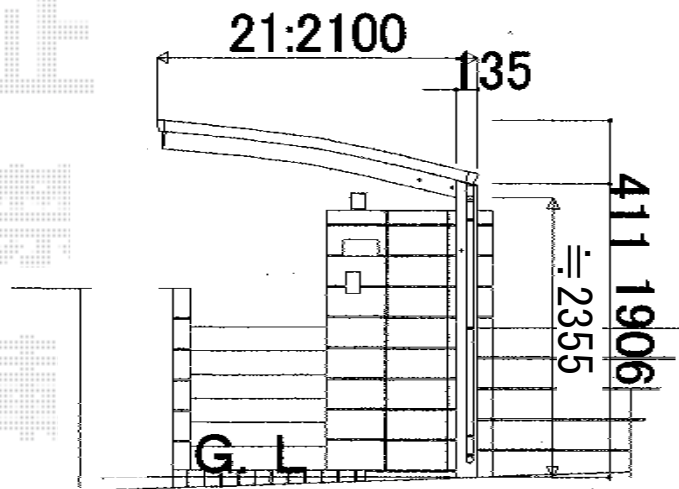

YKK AP レイナポート ミニ 積雪~20cm対応
 幅=2,100mm
 奥行=2,188mm
 色：プラチナステン
 屋根材：熱線遮断ポリカーボネート（アースブルーマット調）
 柱仕様：ハイルーフ仕様（有効高 約2,355mm）

※柱高さは現場にて調整致します。

現場状況や作図制限により概略図の内容と多少の違いが生じることがございます。
 施工時は、現場優先とさせて頂きたく思いますので、お立会い頂き、
 最終のご指示のほど、何卒、宜しくお願い致します。