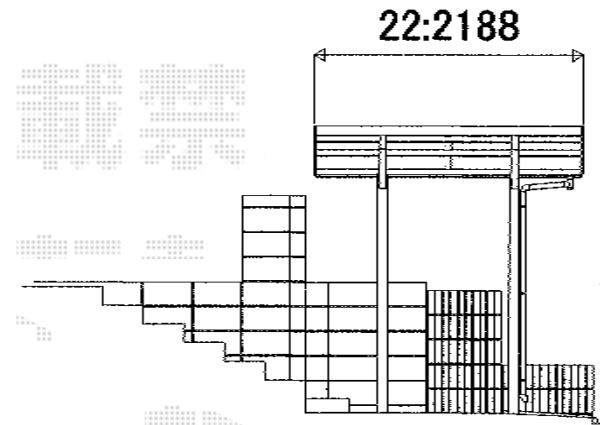

YKK AP レイナポート ミニ 積雪~20cm対応
 幅=2,100mm
 奥行=2,188mm
 色：プラチナステン
 屋根材：熱線遮断ポリカーボネート（アースブルーマット調）
 柱仕様：ハイルーフ仕様（有効高 約2,355mm）

※柱高さは現場にて調整致します。

現場状況や作図制限により概略図の内容と多少の違いが生じることがございます。
 施工時は、現場優先とさせて頂きたく思いますので、お立会い頂き、
 最終のご指示のほど、何卒、宜しくお願い致します。