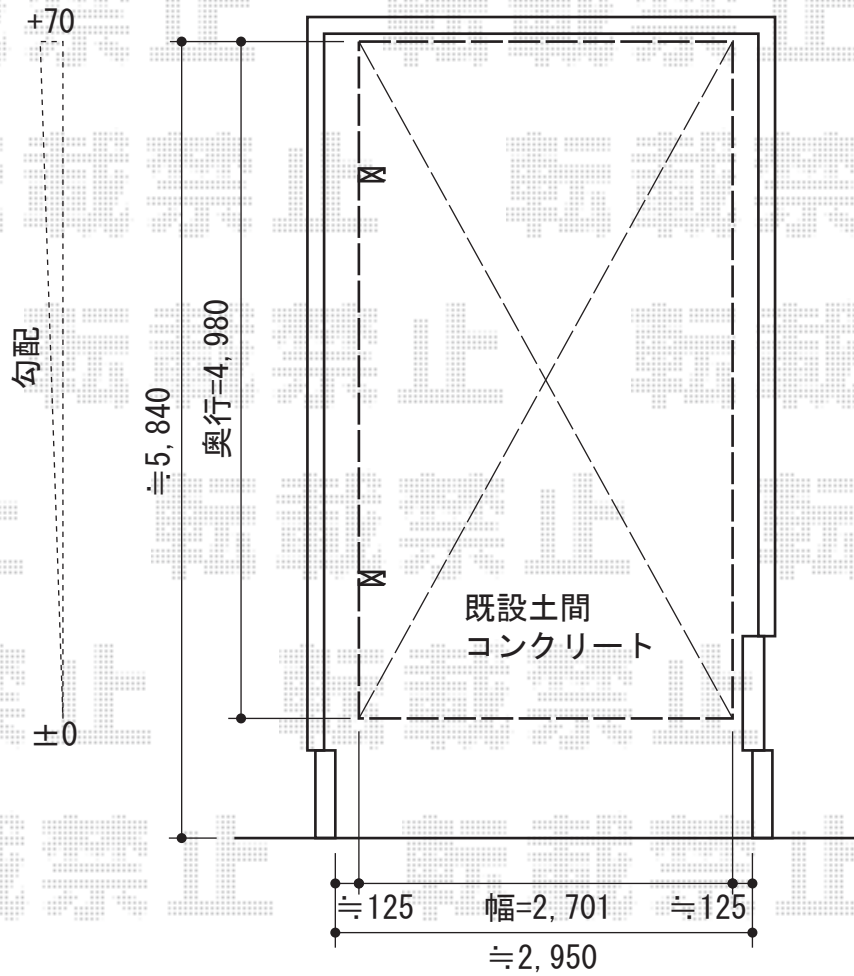

# カーブポートシグマIII 積雪～30cm対応

トステム カーブポートシグマIII 積雪～30cm対応  
幅=2,701mm  
奥行=4,980mm  
色：オータムブラウン  
屋根材：ポリカーボネート（ブラウン）  
柱仕様：ロング柱23仕様（有効高 約2,300mm）

現場状況や作図制限により概略図の内容と多少の違いが生じることがございます。  
施工時は、現場優先とさせて頂きたく思いますので、お立会い頂き、  
最終のご指示のほど、何卒、宜しくお願い致します。