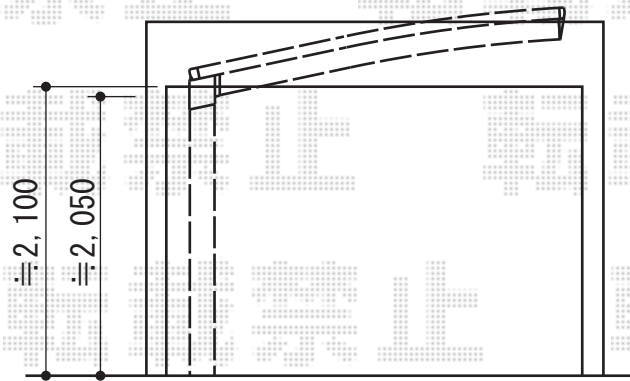

# カーブポートシグマIII 積雪～30cm対応

トステム カーブポートシグマIII 積雪～30cm対応  
幅=2,701mm  
奥行=4,980mm  
色：オータムブラウン  
屋根材：ポリカーボネート（ブラウン）  
柱仕様：ロング柱23仕様（有効高 約2,300mm）

現場状況や作図制限により概略図の内容と多少の違いが生じることがございます。  
施工時は、現場優先とさせて頂きたく思いますので、お立会い頂き、  
最終のご指示のほど、何卒、宜しくお願い致します。