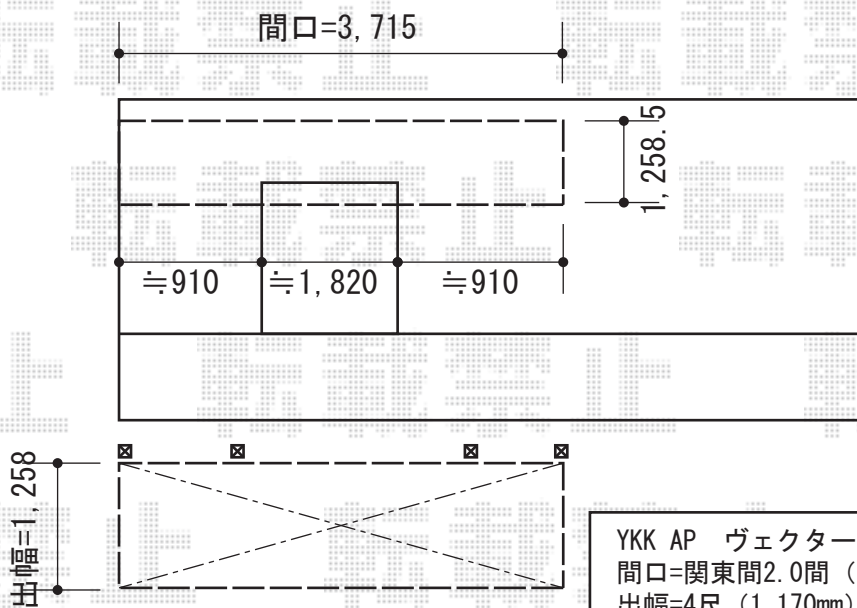

バルコニー屋根・バルコニー

YKK AP ヴェクターテラス F型 単体 ルーフタイプ 積雪～20cm対応
 間口=関東間2.0間 (方杖芯々3,640mm 屋根幅3,715mm)
 出幅=4尺 (1,170mm)
 色：ピュアシルバー
 屋根材：ポリカーボネート (トーマイマット/すりガラス調)
 柱仕様：柱無しタイプ
 施工方法：下止め仕様

YKK AP 水平式物干し 壁付 標準 2本入
 色：ピュアシルバー

YKK AP 手すりDX Aタイプ たて格子
 出幅=9尺 (2,766mm)
 高さ=900mm
 色：【特注】ピュアシルバー

YKK AP
 バルコニー アネーロ TypeS 縦格子 単体 柱建て式
 間口=関東間1.5間 (2,770mm)
 出幅=3尺 (870mm)
 色：ブラウン
 床材：【仮】樹脂製デッキ材 (ページイエロー)
 パネル材：【仮】アクリル樹脂板 (クリアマット)
 柱仕様：柱建て式