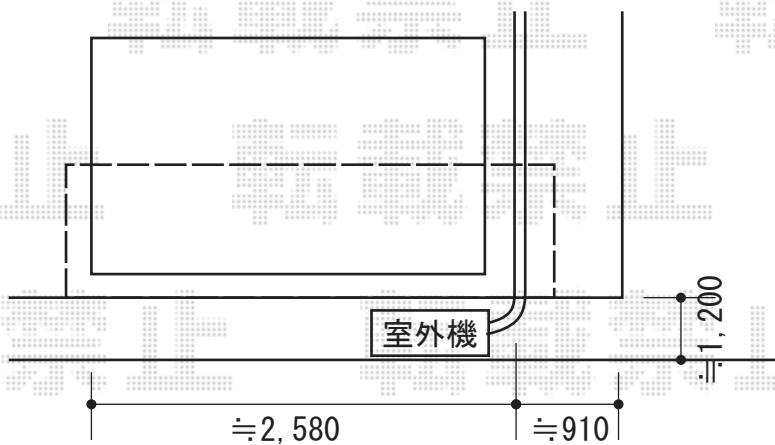

バルコニー屋根・バルコニー

YKK AP ヴェクターテラス F型 単体 ルーフタイプ 積雪～20cm対応
 間口=関東間2.0間 (方杖芯々3,640mm 屋根幅3,715mm)
 出幅=4尺 (1,170mm)
 色：ピュアシルバー
 屋根材：ポリカーボネート (トーマイマット/すりガラス調)
 柱仕様：柱無しタイプ
 施工方法：下止め仕様

YKK AP 水平式物干し 壁付 標準 2本入
 色：ピュアシルバー

YKK AP 手すりDX Aタイプ たて格子
 出幅=9尺 (2,766mm)
 高さ=900mm
 色：【特注】ピュアシルバー

YKK AP
 バルコニー アネーロ TypeS 縦格子 単体 柱建て式
 間口=関東間1.5間 (2,770mm)
 出幅=3尺 (870mm)
 色：ブラウン
 床材：【仮】樹脂製デッキ材 (ページイエロー)
 パネル材：【仮】アクリル樹脂板 (クリアマット)
 柱仕様：柱建て式