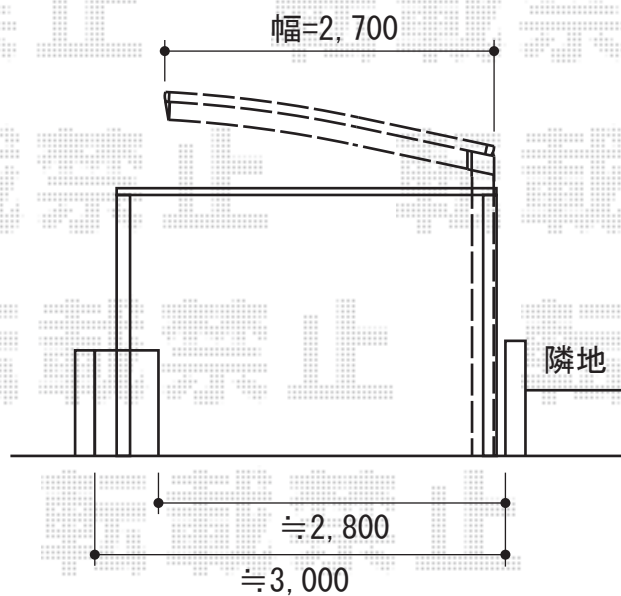

プレシオスポート 積雪～20cm対応

Value Select プレシオスポート 積雪～20cm対応

幅=2,700mm

奥行=5,052mm

色：チャコールブラック

屋根材：熱線遮断ポリカーボネート（スカイブルーマット調）

柱仕様：ハイルーフ仕様（有効高 約2,250mm）

現場状況や作図制限により概略図の内容と多少の違いが生じることがございます。
施工時は、現場優先とさせていただきますので、お立会い頂き、
最終のご指示のほど、何卒、宜しくお願い致します。