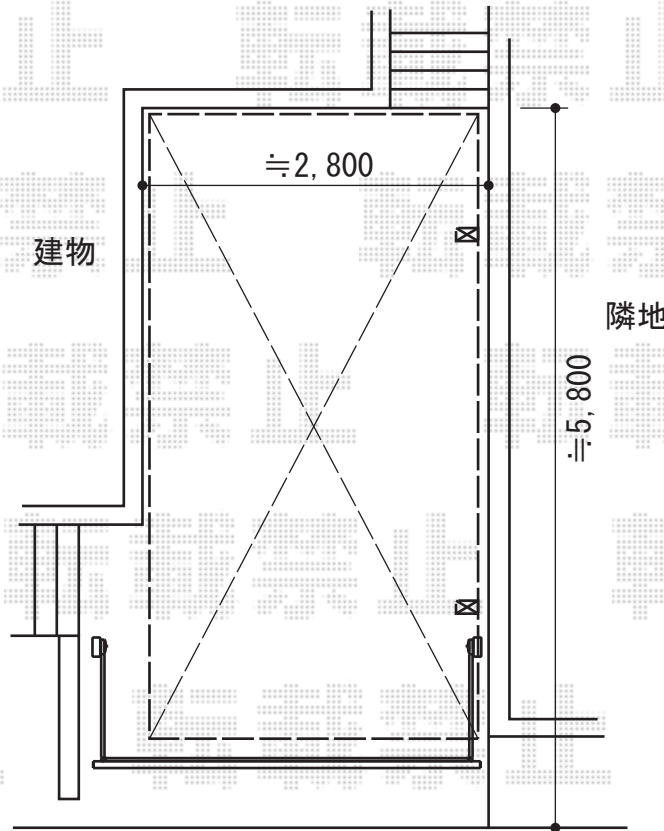

プレシオスポート 積雪～20cm対応

Value Select プレシオスポート 積雪～20cm対応

幅=2,700mm

奥行=5,052mm

色：チャコールブラック

屋根材：熱線遮断ポリカーボネート（スカイブルーマット調）

柱仕様：ハイルーフ仕様（有効高 約2,250mm）

現場状況や作図制限により概略図の内容と多少の違いが生じることがございます。
施工時は、現場優先とさせていただきますので、お立会い頂き、
最終のご指示のほど、何卒、宜しくお願い致します。