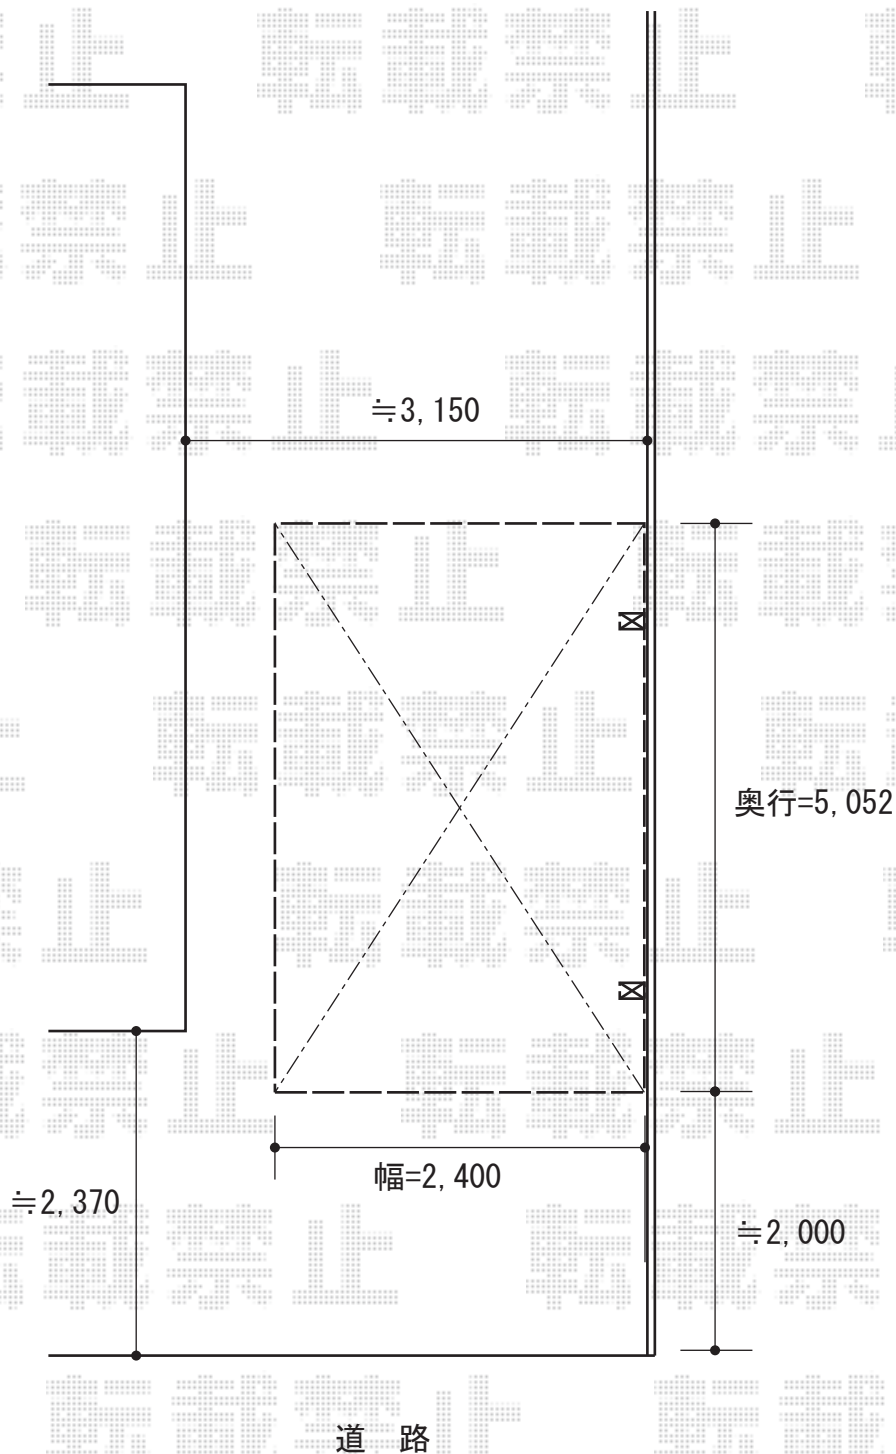

プレシオスポーツ 積雪～20cm対応

Value Select プレシオスポーツ 積雪～20cm対応

幅= 2,700mm

奥行=5,052mm

色：ノーブルステン

屋根材：熱線遮断ポリカーボネート（スカイブルーマット調）

柱仕様：ハイルーフ仕様（有効高 約2,250mm）

現場状況や作図制限により概略図の内容と多少の違いが生じることがございます。
施工時は、現場優先とさせて頂きたく思いますので、お立会い頂き、
最終のご指示のほど、何卒、宜しくお願い致します。