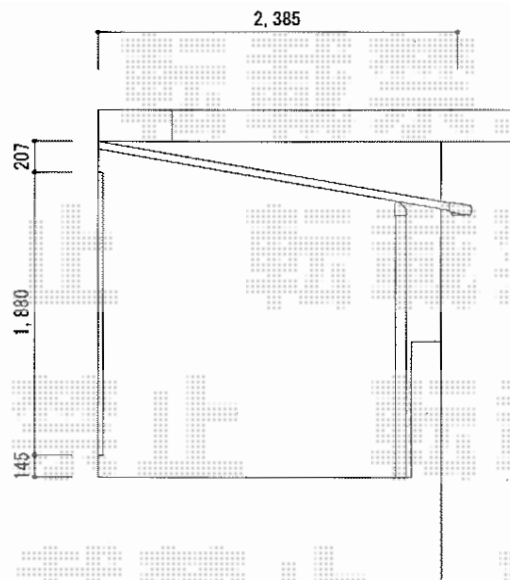

パワーアルファF型 屋根タイプ 単体 積雪～30cm対応

トステム パワーアルファ F型 屋根タイプ 単体 積雪～30cm対応
間口=関東間2.0間 (柱芯々3,650mm 屋根幅3,840mm)
出幅=8尺 (2,385mm)
色: ブラック
屋根材: 熱線吸収アクリルカーボネート (ライトブルー)
柱仕様: 柱奥行移動タイプ (柱2本)
施工方法: 上止め仕様
造り付け屋根取付部品セット: 中間用×1・コーナー用×1
オプション: 吊り下げ物干し ショート2本入り

現場状況や作図制限により概略図の内容と多少の違いが生じることがございます。
施工時は、現場優先とさせて頂きたく思いますので、お立会い頂き、
最終のご指示のほど、何卒、宜しくお願い致します。

EX-SHOP
HTTP://WWW.EX-SHOP.NET

担当:八浦